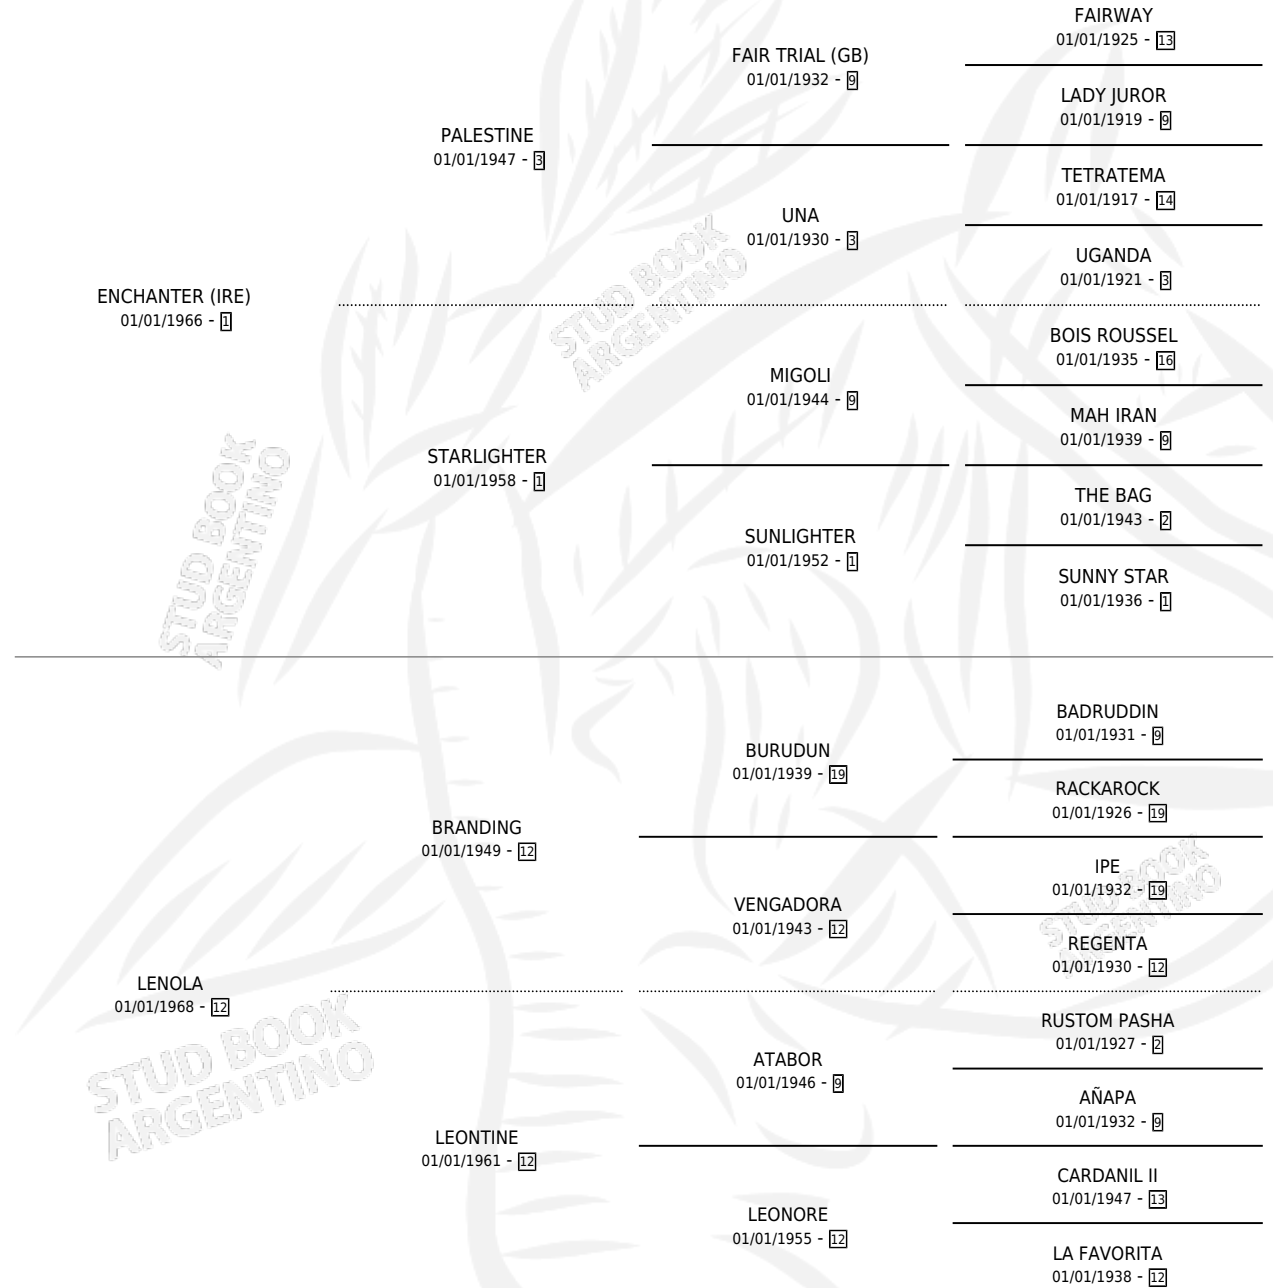

CHANTOLA

por ENCHANTER (IRE) y LENOLA por BRANDING

Argentina · Hembra · Alazan · SP · 01/01/1980
Familia 12-d · Volumen 30

ESTADO

TIPIFICACIÓN SANGUÍNEA	✓
TIPIFICACIÓN POR ADN	X
PASAPORTE	X
IDENTIFICACIÓN POR MICROCHIP	X
REPRODUCTOR	✓

Lugar de nacimiento: Campo particular

Criador: Sin dato

~

HIJOS

	MACHOS	HEMBRAS
4 NACIERON	1	3
2 CORRIERON	1	1

SIN ACTUACIONES

PEDIGREE