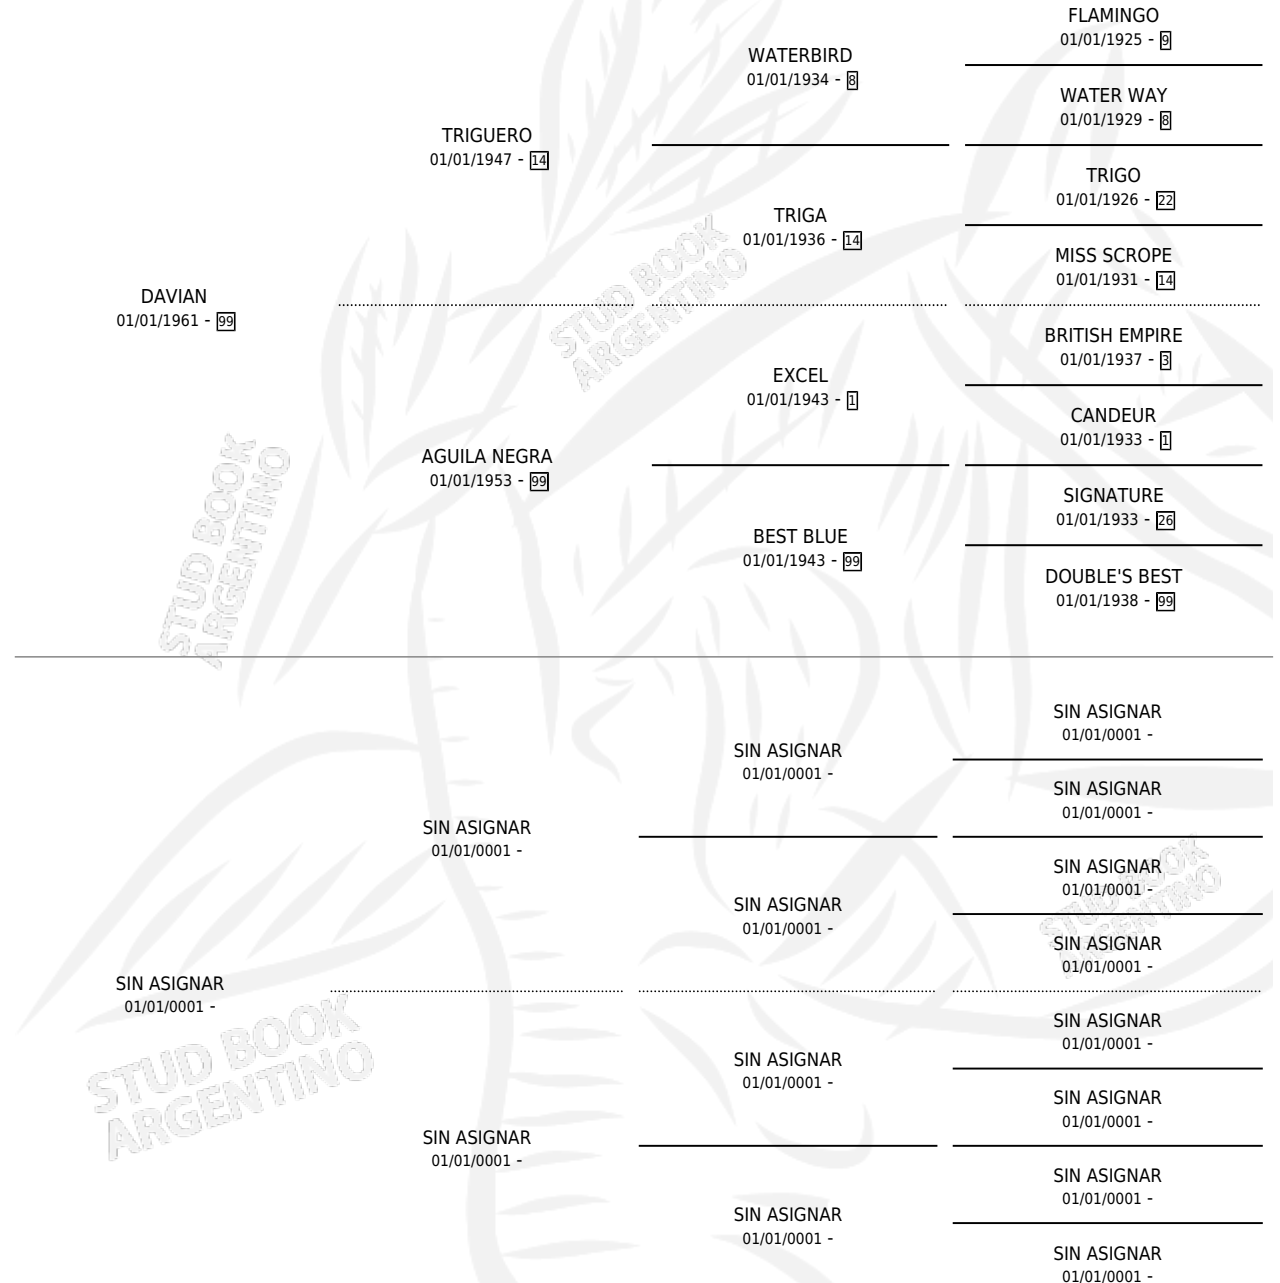

ENCARIÑA

por **DAVIAN** y **SIN ASIGNAR** por **SIN ASIGNAR**

Argentina · Hembra · Zaino · SP · 01/01/1977
Familia · Volumen 29

ESTADO

TIPIFICACIÓN SANGUÍNEA	X
TIPIFICACIÓN POR ADN	X
PASAPORTE	X
IDENTIFICACIÓN POR MICROCHIP	X
REPRODUCTOR	✓

Lugar de nacimiento: Campo particular

Criador: Cesare Miguel Angel

~

HIJOS

	MACHOS	HEMBRAS
3 NACIERON	1	2
SIN ACTUACIONES		

PEDIGREE