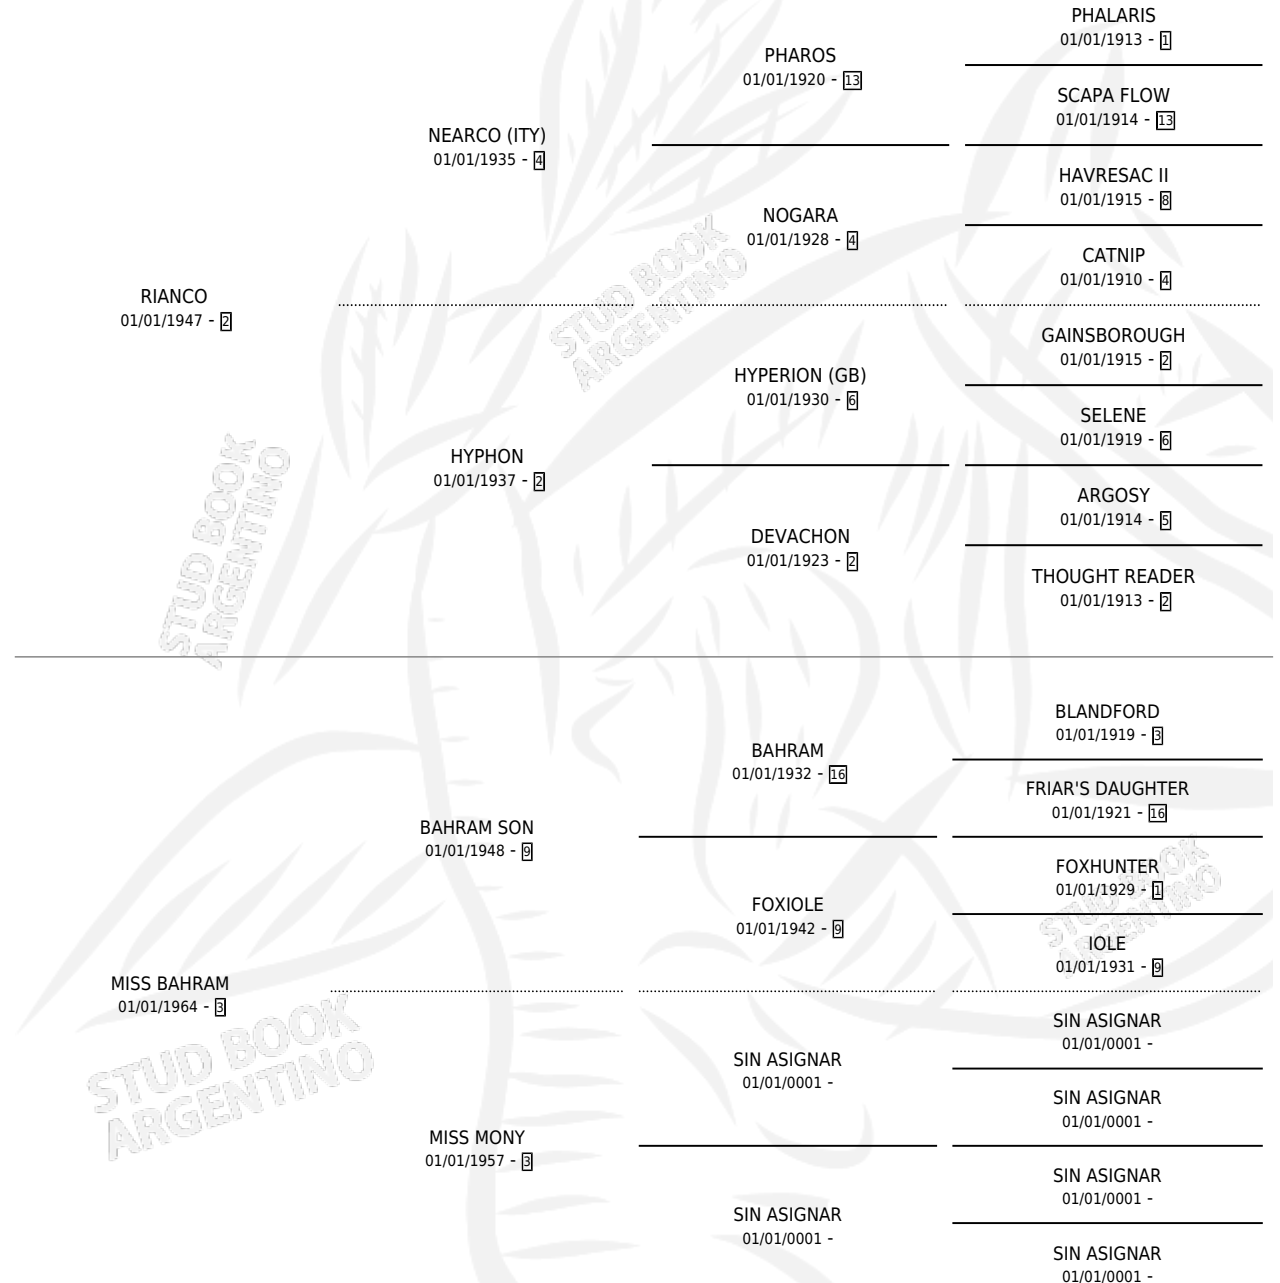

Lugar de nacimiento: Campo particular

Criador: Sin dato

~

HIJOS

	MACHOS	HEMBRAS
6 NACIERON	2	4
3 CORRIERON	2	1
1 GANARON	1	0
0 GANADORES CL	0 GANADORES GR	0 GANADORES G1

PEDIGREE

S

mientos 1 / Efectividad 25.00%

PADRILLO	PRODUCTO	CRIADOR	1ER SERVICIO	ÚLTIMO SERVICIO
KASKEE (USA)	∅		09/08/1986	20/11/1986
MISRAM KASKEE (USA)	∅		23/11/1985	15/12/1985
Datos oficiales del Stud Book Argentino COMMAND POINT (USA)	∅			
KASKEE (USA) studbook.org.ar	KASKEE RIANCO (M A, 15/11/1985) •MURIÓ EL 02/09/1989•	SIN DATO		