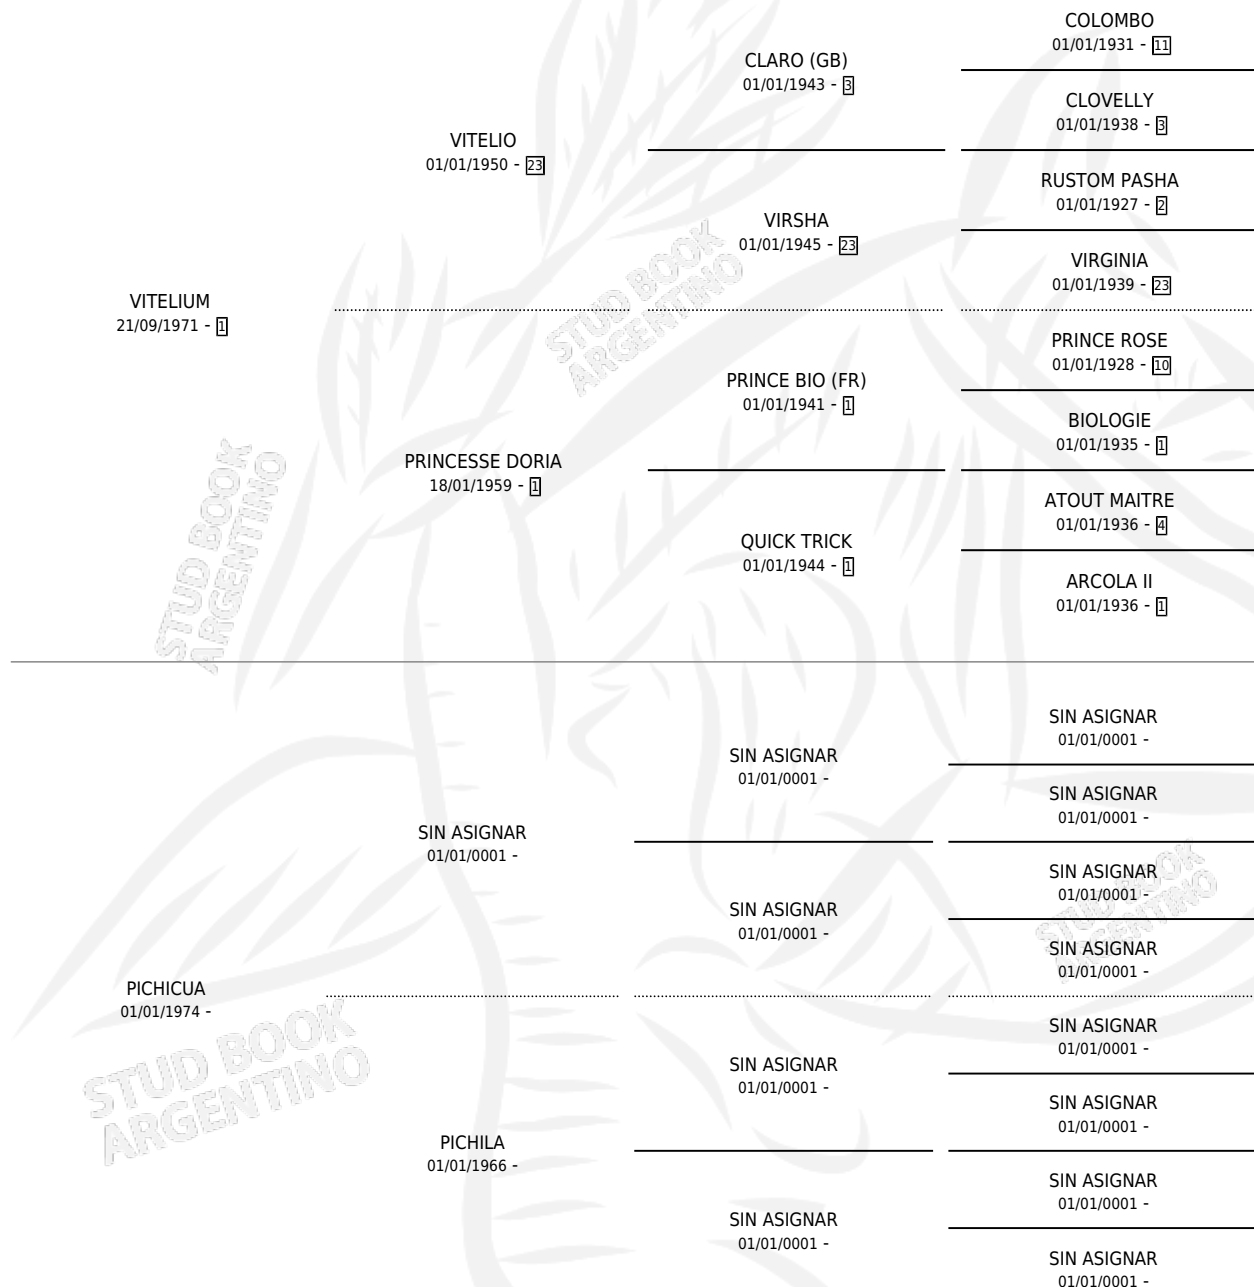

VITEL JAJA

por VITELIUM y PICHICUA por SIN ASIGNAR

Argentina · Hembra · Zaino · SP · 01/01/1981
Familia · Volumen 31

ESTADO

TIPIFICACIÓN SANGUÍNEA	X
TIPIFICACIÓN POR ADN	X
PASAPORTE	X
IDENTIFICACIÓN POR MICROCHIP	X
REPRODUCTOR	✓

Lugar de nacimiento: Campo particular

Criador: Sin dato

~

HIJOS

	MACHOS	HEMBRAS
1 NACIERON	0	1
SIN ACTUACIONES		

PEDIGREE