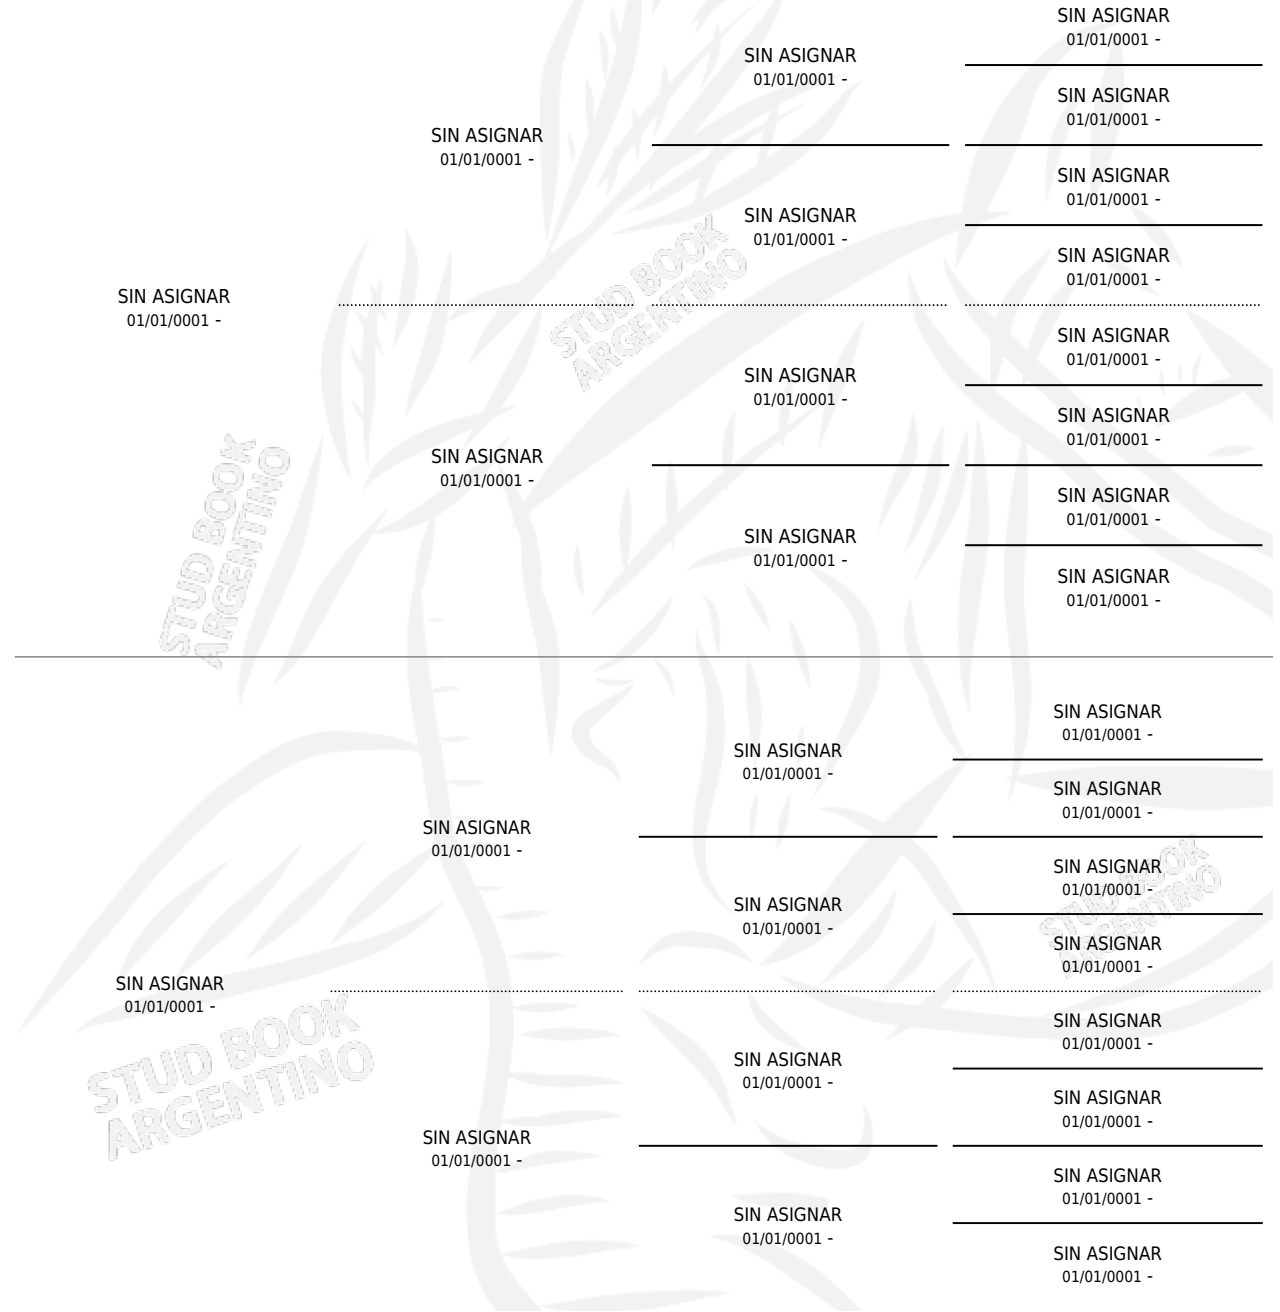

LA CACHITA

por SIN ASIGNAR y SIN ASIGNAR por SIN ASIGNAR

Argentina · Hembra · Alazan · SP · 01/01/1981
Familia · Volumen 31

ESTADO

TIPIFICACIÓN SANGUÍNEA	X
TIPIFICACIÓN POR ADN	X
PASAPORTE	X
IDENTIFICACIÓN POR MICROCHIP	X
REPRODUCTOR	✓

Lugar de nacimiento: Campo particular
Criador: Cobas Felix Eduardo Sucesion

PEDIGREE

S

mientos 0 / Efectividad 0.00%

PADRILLO	PRODUCTO	CRIADOR	1ER SERVICIO	ÚLTIMO SERVICIO
BRIO VIVACE	∅		29/10/1987	12/12/1987
LA CACHITA	∅		27/10/1986	29/10/1986
Datos oficiales del Stud Book Argentino	∅		17/12/1985	23/12/1985