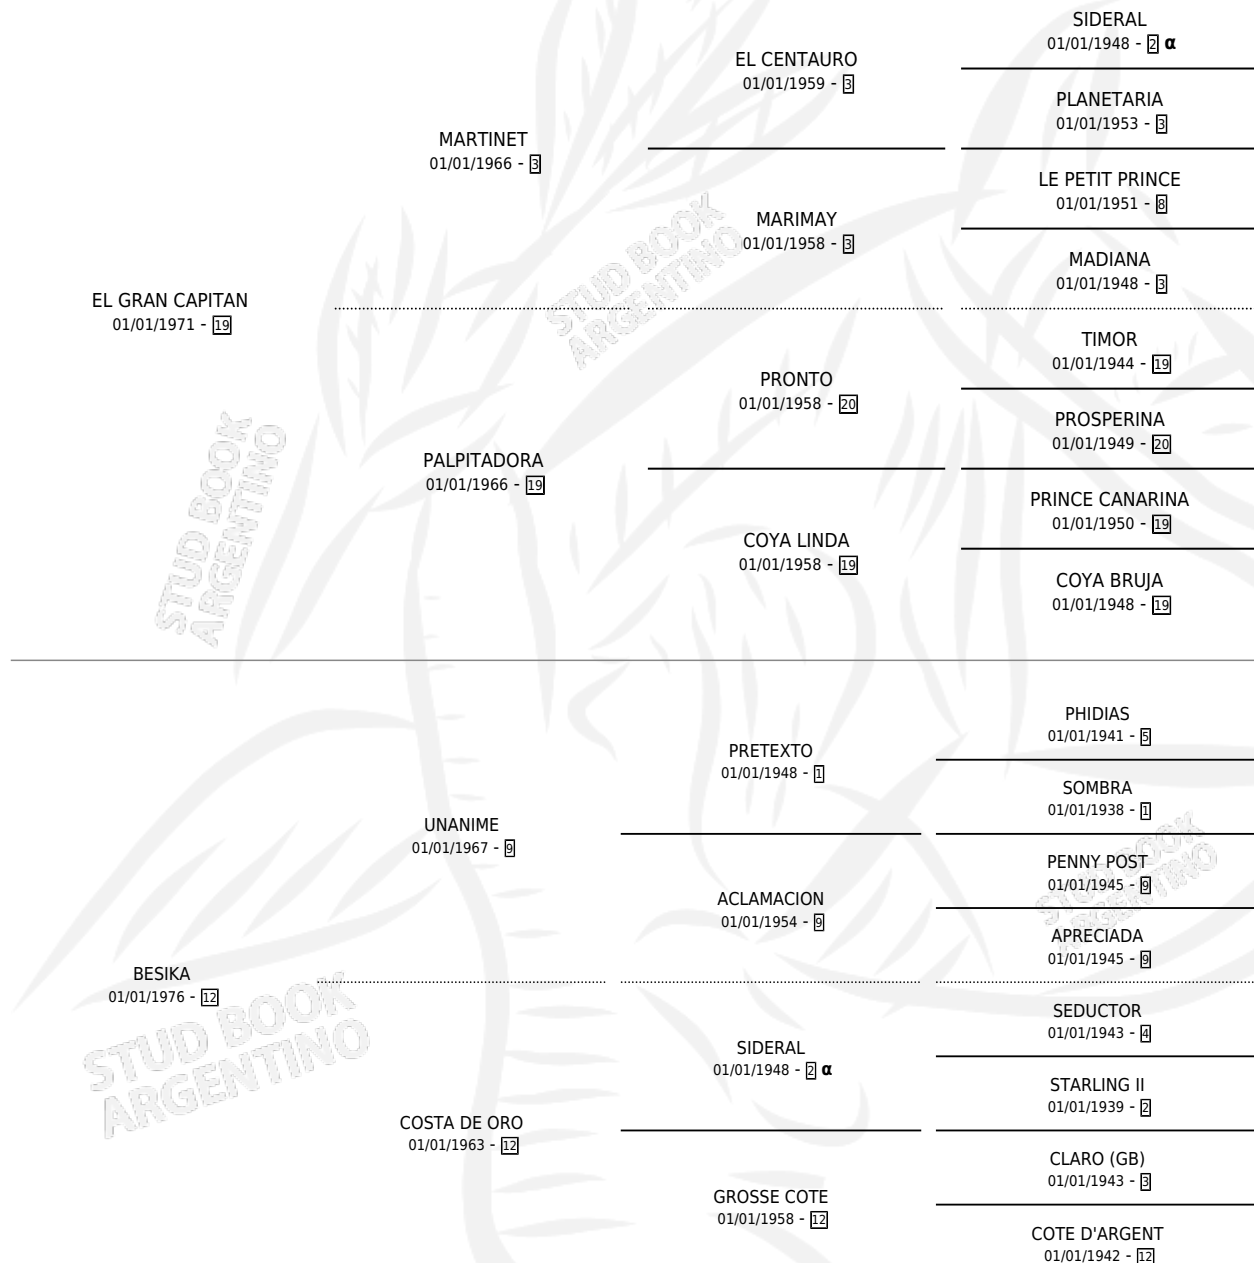

BESY CAP

por **EL GRAN CAPITAN** y **BESIKA** por **UNANIME**

Argentina · Hembra · Zaino · SP · 01/01/1982
Familia 12-d · Volumen 31

ESTADO

TIPIFICACIÓN SANGUÍNEA	X
TIPIFICACIÓN POR ADN	X
PASAPORTE	X
IDENTIFICACIÓN POR MICROCHIP	X
REPRODUCTOR	✓

Lugar de nacimiento: Campo particular

Criador: Sin dato

~

HIJOS

	MACHOS	HEMBRAS
5 NACIERON	4	1
2 CORRIERON	1	1
1 GANARON	1	0
0 GANADORES CL	0 GANADORES GR	0 GANADORES G1

PEDIGREE

INBREEDING : α