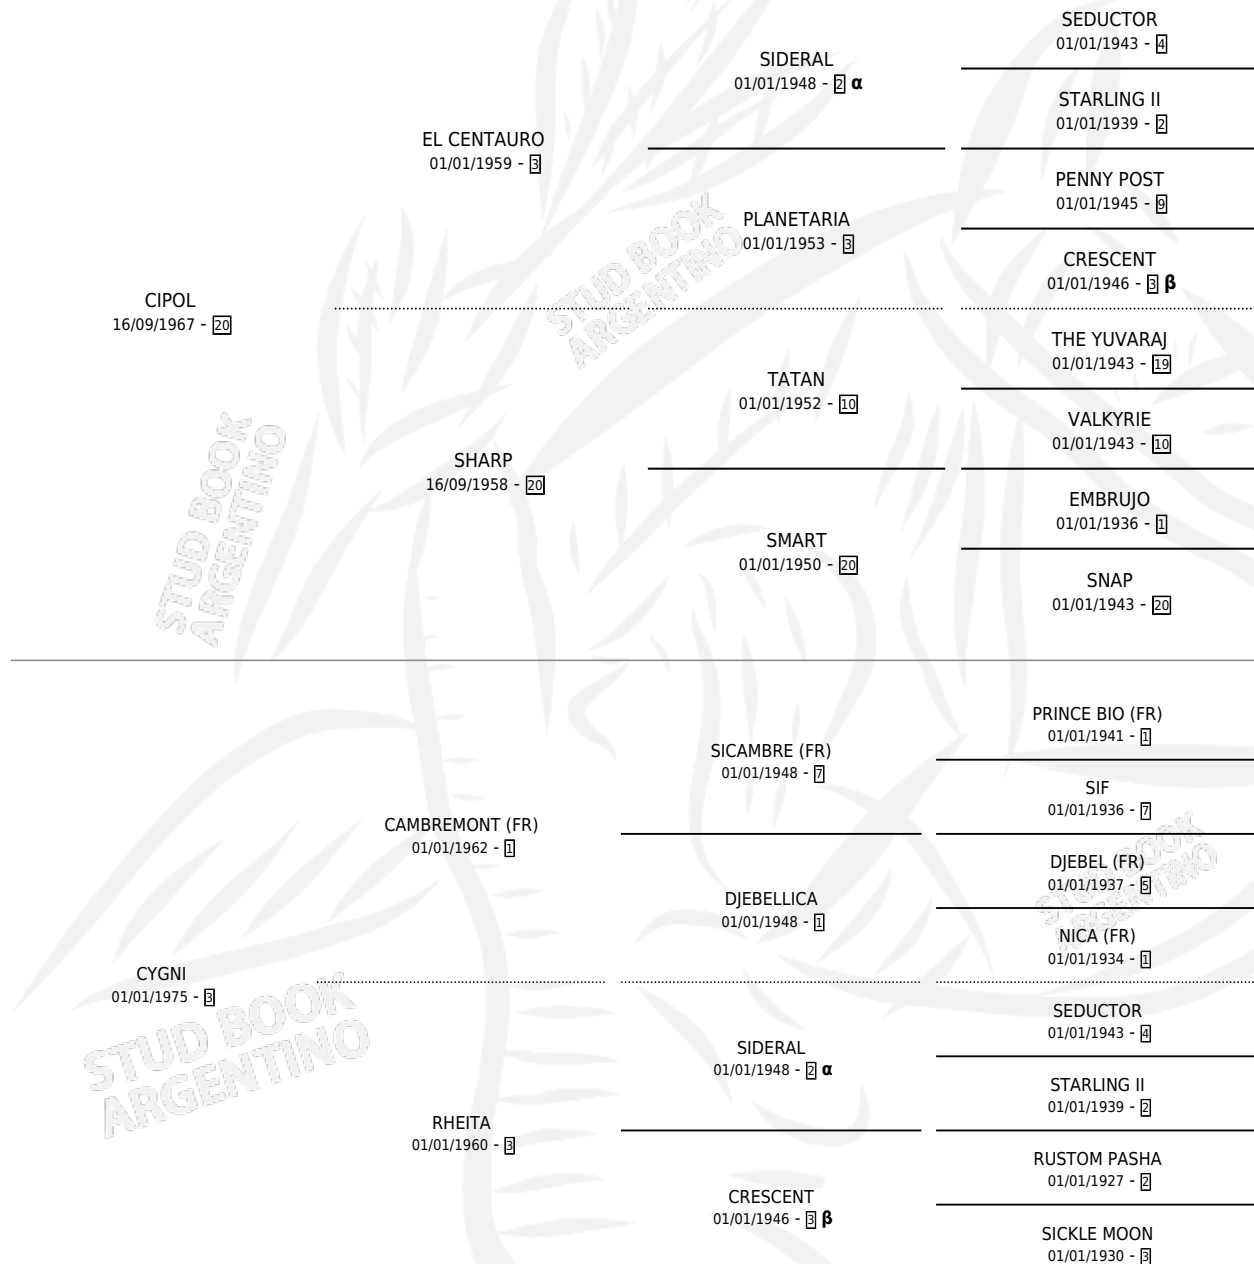

ADJA

por CIPOL y CYGNI por CAMBREMONT (FR)

Argentina · Hembra · Zaino · SP · 17/10/1981
Familia 3-o · Volumen 31

ESTADO

TIPIFICACIÓN SANGUÍNEA	X
TIPIFICACIÓN POR ADN	X
PASAPORTE	X
IDENTIFICACIÓN POR MICROCHIP	X
REPRODUCTOR	✓

Lugar de nacimiento: Campo particular

Criador: Comalal

~

HIJOS

	MACHOS	HEMBRAS
2 NACIERON	0	2
2 CORRIERON	0	2
2 GANARON	0	2
2 GANADORES CL	2 GANADORES GR	1 GANADORES G1

PEDIGREE

INBREEDING : α, β

~

CAMPAÑA

Solo carreras oficiales de Argentina

POR EDAD

EDAD	CC	1°	2°	3°	4°	5°	NP	CLC	CLG	CLCG1	CLGG1	IMPORTE	GANANCIA / CC
2 AÑOS	4	1	2	0	1	0	0	3	0	2	0	\$0	\$0
3 AÑOS	1	1	0	0	0	0	0	0	0	0	0	\$845,000	\$845,000
TOTALES	5	2	2	0	1	0	0	3	0	2	0	\$845,000	\$169,000
%		40.0%	40.0%	0.0%	20.0%	0.0%	0.0%	60.0%	0.0%	66.7%	0.0%		