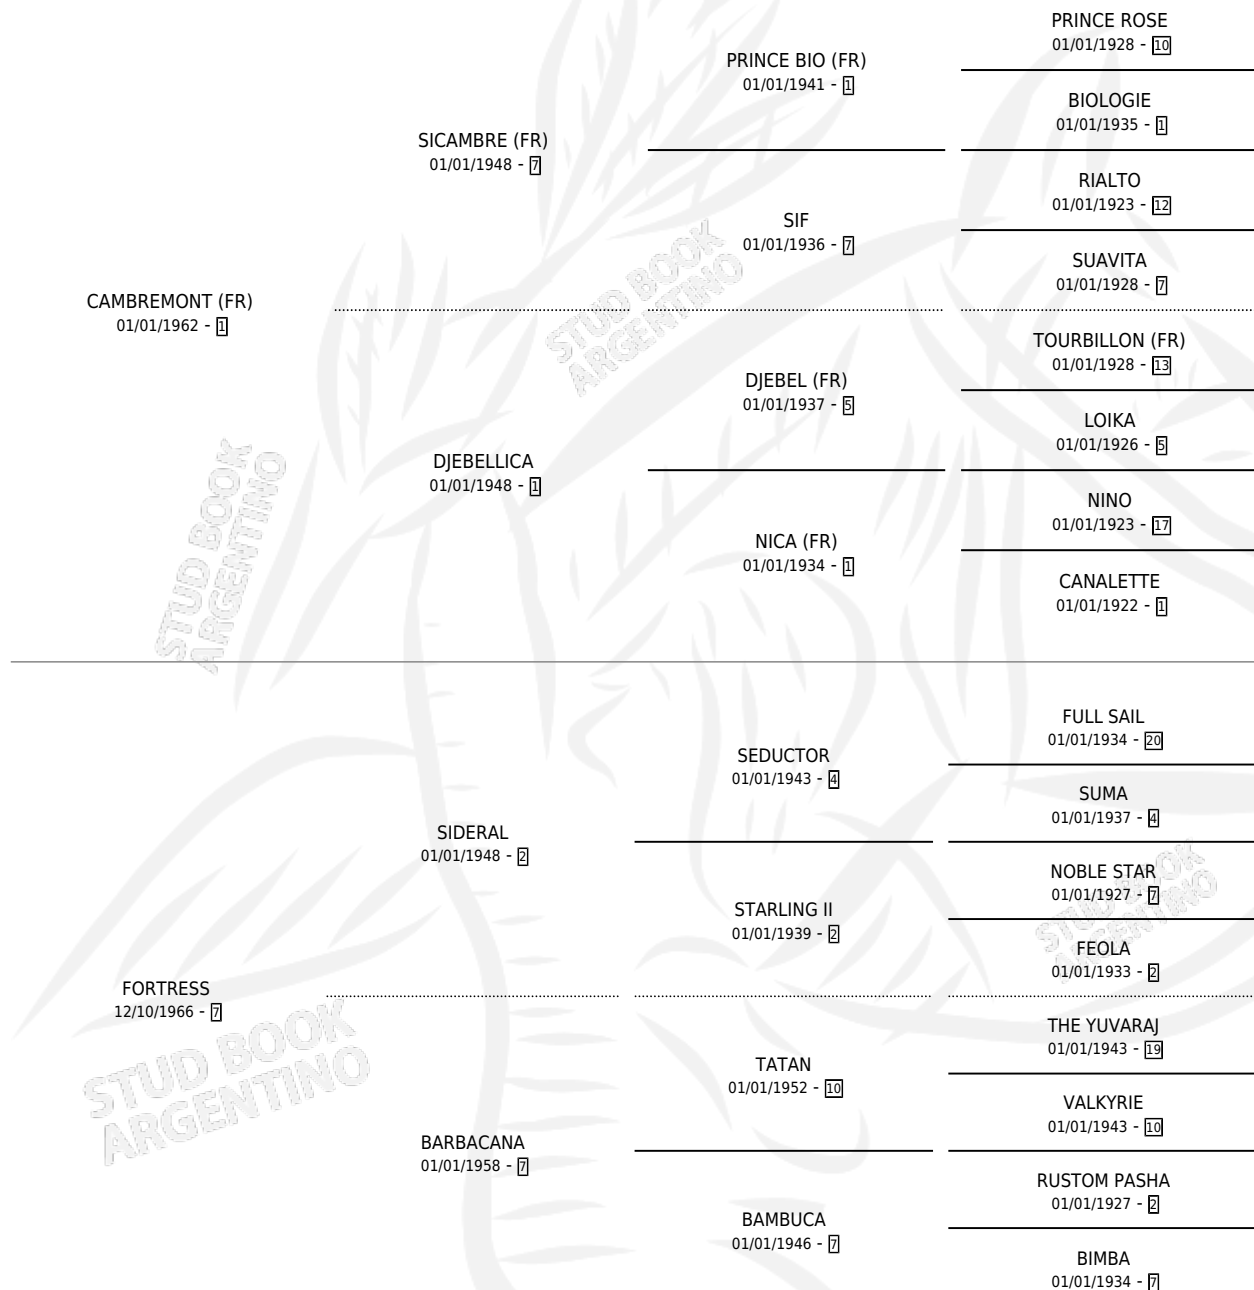

Lugar de nacimiento: Campo particular

Criador: Sin dato

~

HIJOS

	MACHOS	HEMBRAS
4 NACIERON	3	1
SIN ACTUACIONES		

PEDIGREE

CAMPAÑA

Solo carreras oficiales de Argentina