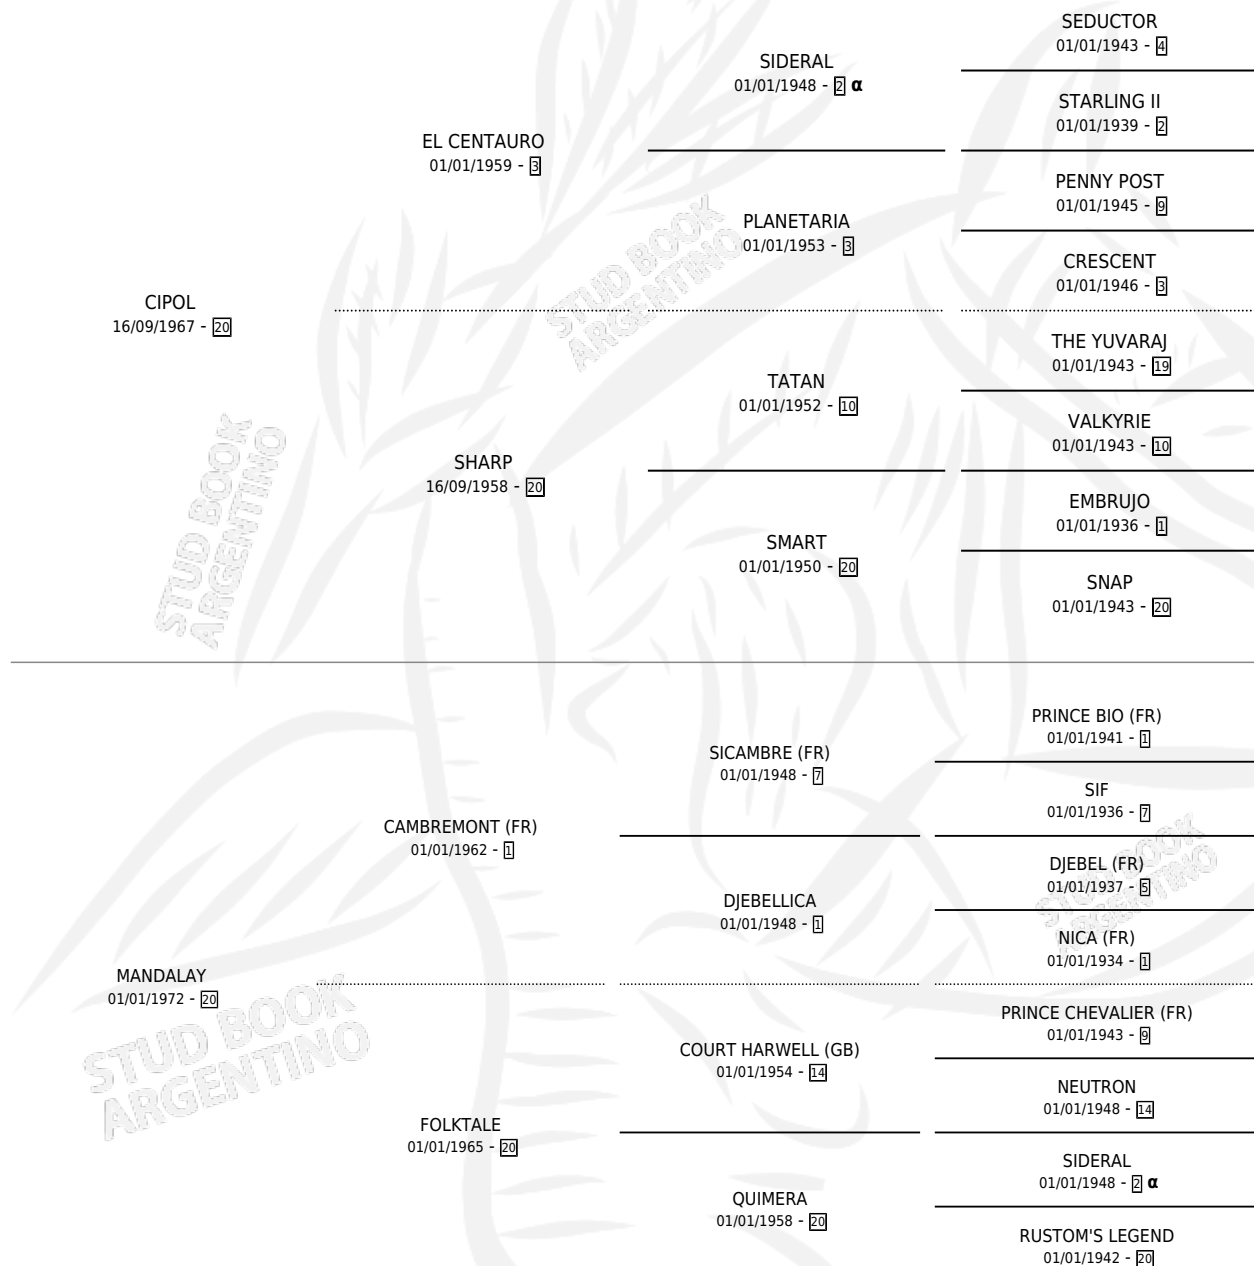

AMARAPURA

por CIPOL y MANDALAY por CAMBREMONT (FR)

PEDIGREE

Argentina · Hembra · Zaino Doradillo · SP · 31/12/1980
Familia 20-d · Volumen 30

ESTADO

TIPIFICACIÓN SANGUÍNEA	✓
TIPIFICACIÓN POR ADN	X
PASAPORTE	X
IDENTIFICACIÓN POR MICROCHIP	X
REPRODUCTOR	✓

Lugar de nacimiento: Campo particular

Criador: Comalal

~

HIJOS

	MACHOS	HEMBRAS
7 NACIERON	4	3
4 CORRIERON	2	2
3 GANARON	2	1
0 GANADORES CL	0 GANADORES GR	0 GANADORES G1

INBREEDING : α

CAMPAÑA

Solo carreras oficiales de Argentina