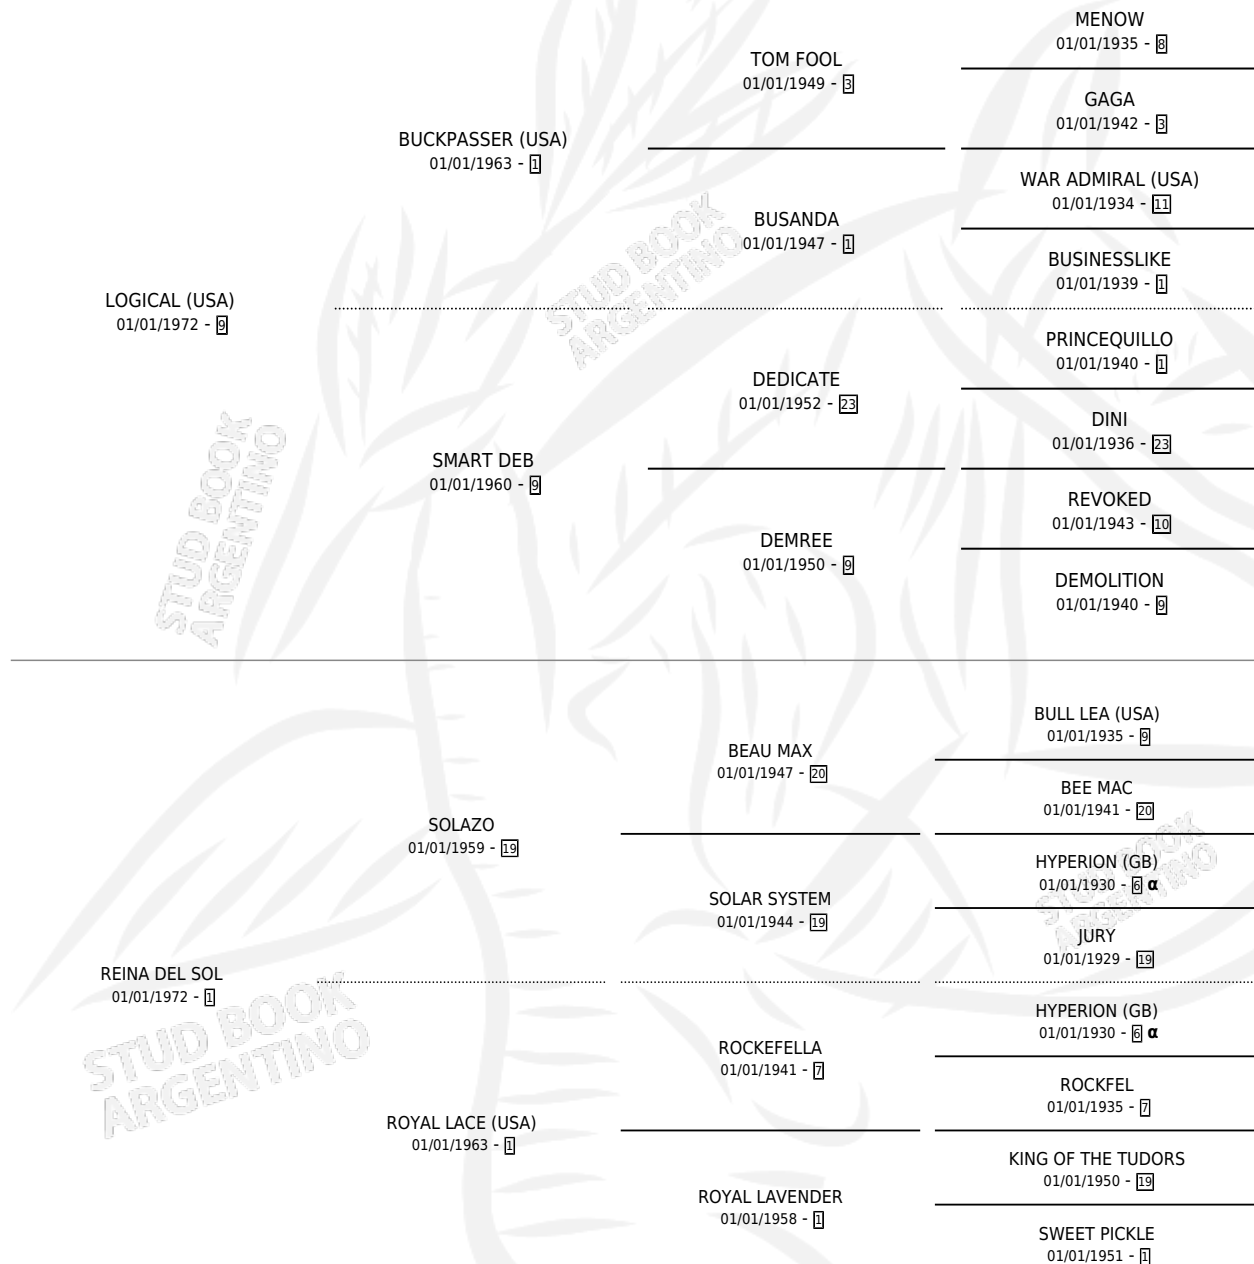

EREINCAL

por LOGICAL (USA) y REINA DEL SOL por SOLAZO

Argentina · Hembra · Alazan Tostado · SP · 01/01/1980
Familia 1-w · Volumen 30

ESTADO

TIPIFICACIÓN SANGUÍNEA	X
TIPIFICACIÓN POR ADN	X
PASAPORTE	X
IDENTIFICACIÓN POR MICROCHIP	X
REPRODUCTOR	✓

Lugar de nacimiento: Campo particular

Criador: Dufaur Patricio

~

HIJOS

	MACHOS	HEMBRAS
1 NACIERON	0	1
SIN ACTUACIONES		

PEDIGREE

INBREEDING : α

EXPORTACIÓN / IMPORTACIÓN

FECHA	MOVIMIENTO	PAÍS
01/07/1988	EXPORTADO	URUGUAY

~

CAMPAÑA

Solo carreras oficiales de Argentina

POR EDAD

EDAD	CC	1°	2°	3°	4°	5°	NP	CLC	CLG	CLCG1	CLGG1	IMPORTE	GANANCIA / CC
5 AÑOS	1	1	0	0	0	0	0	0	0	0	0	\$0	\$0
6 AÑOS	1	1	0	0	0	0	0	0	0	0	0	\$0	\$0
TOTALES	2	2	0	0	0	0	0	0	0	0	0	\$0	\$0
%		100%	0.0%	0.0%	0.0%	0.0%	0.0%	0.0%	0.0%	0.0%	0.0%		