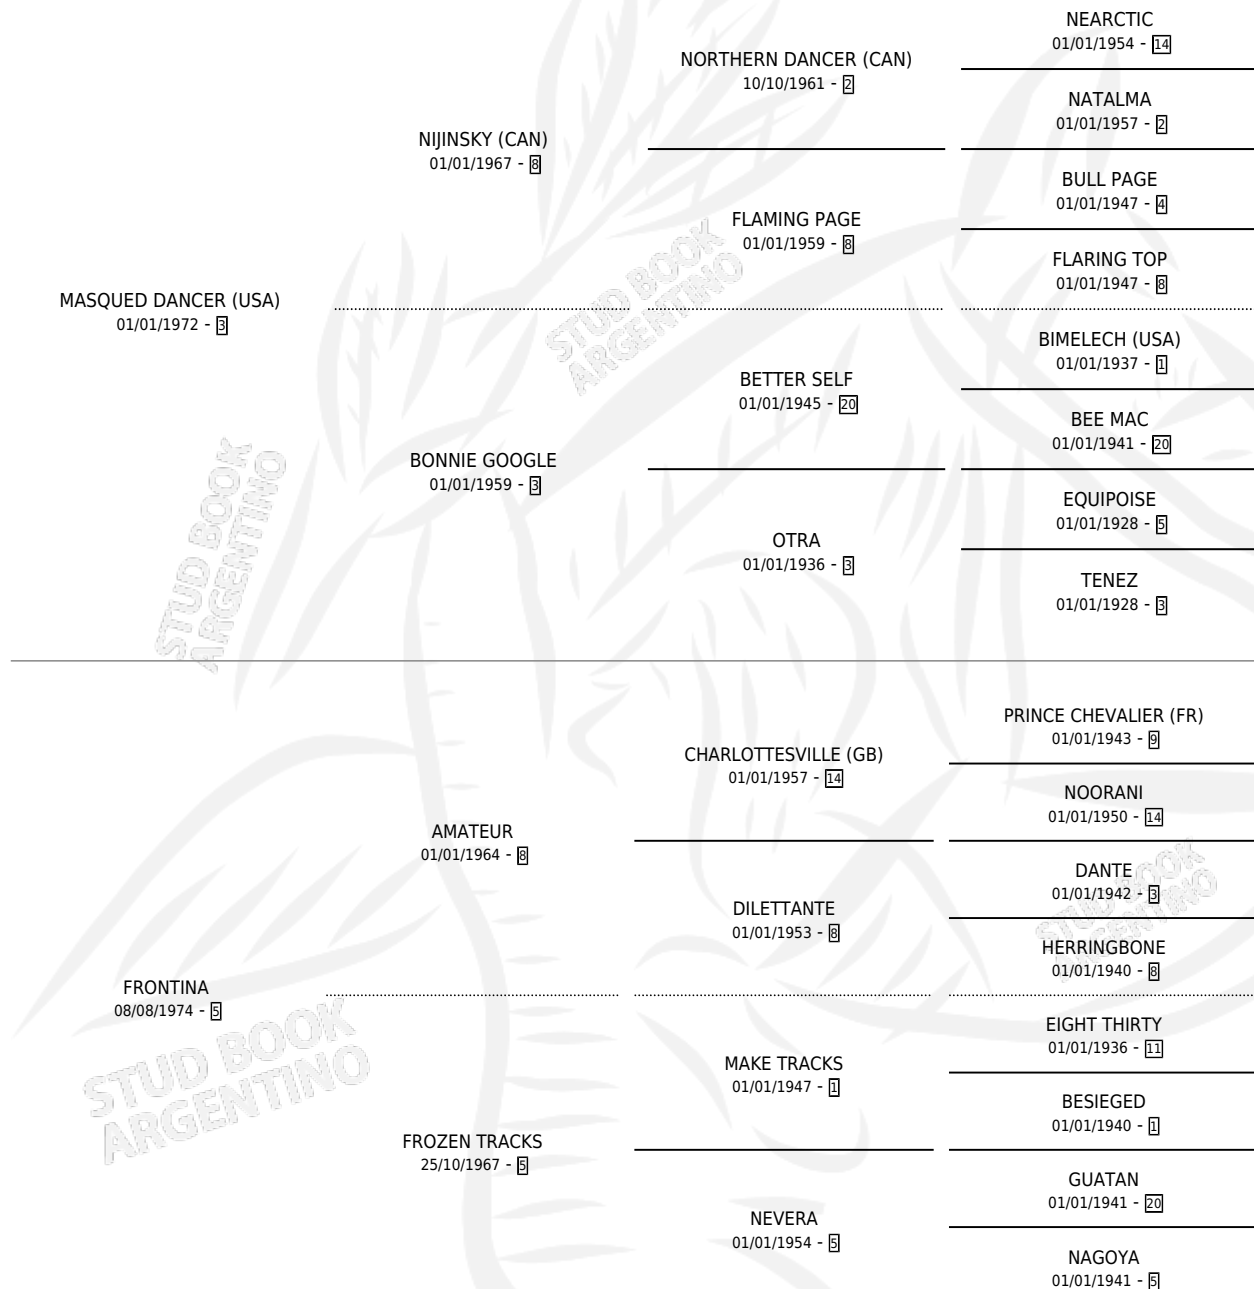

Lugar de nacimiento: Campo particular

Criador: Firmamento

~

HIJOS

	MACHOS	HEMBRAS
8 NACIERON	4	4
7 CORRIERON	4	3
5 GANARON	2	3
0 GANADORES CL	0 GANADORES GR	0 GANADORES G1

PEDIGREE

CAMPAÑA

Solo carreras oficiales de Argentina