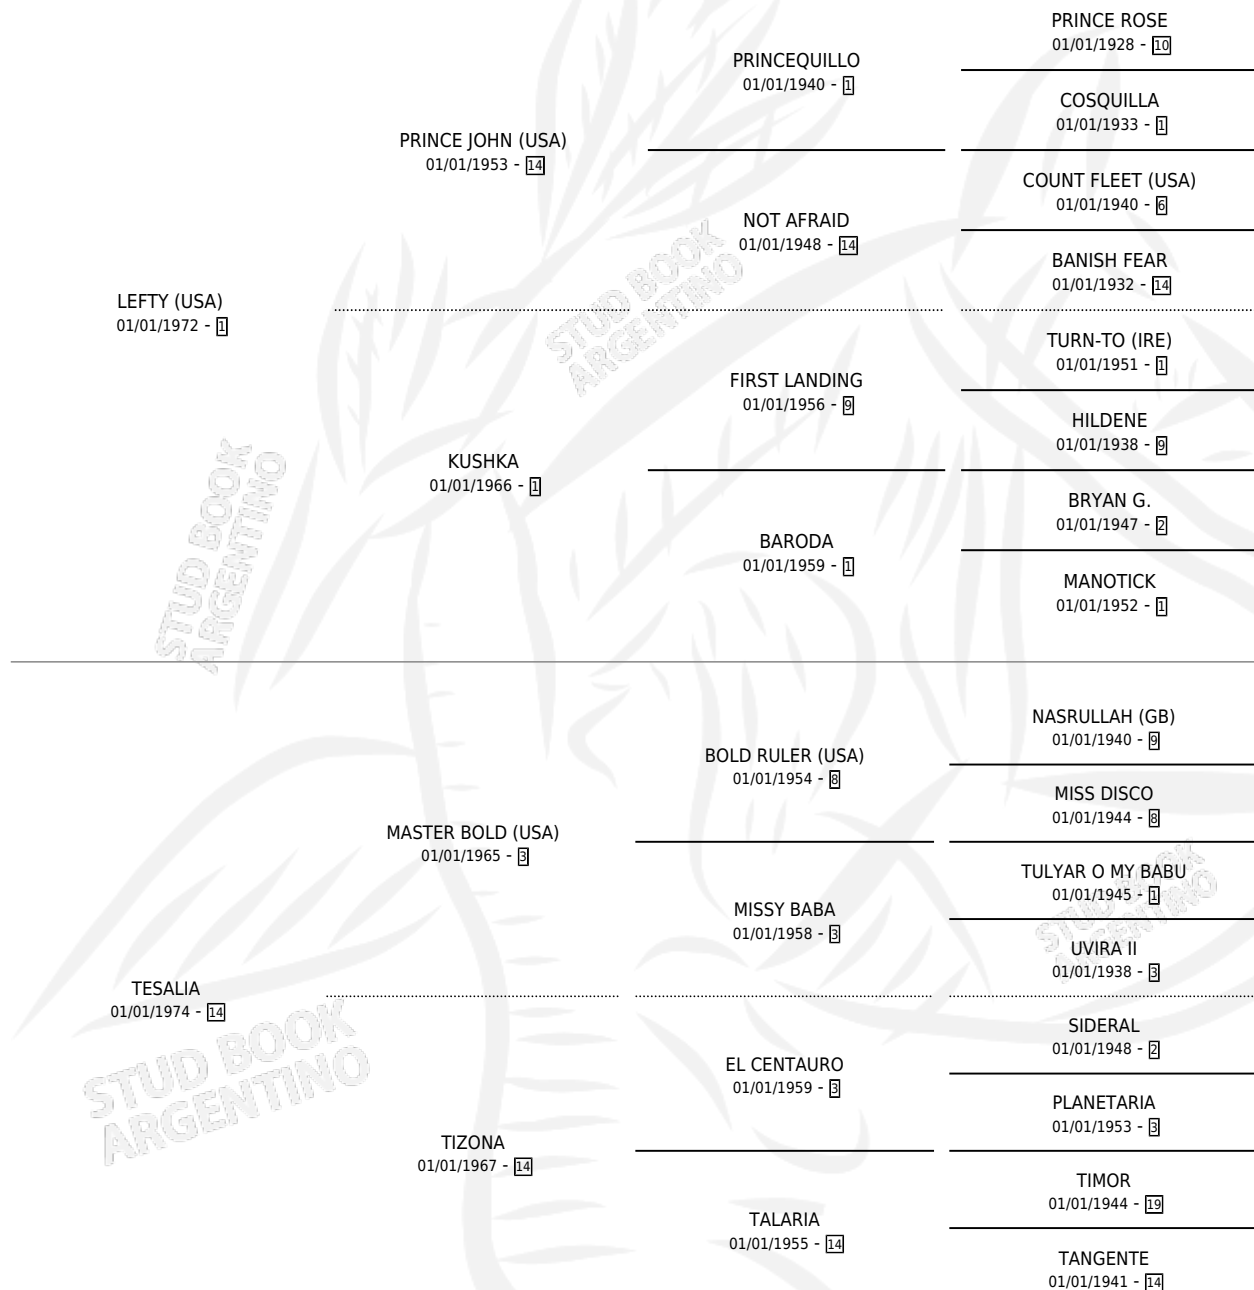

TAQUILLERA

por **LEFTY (USA)** y **TESALIA** por **MASTER BOLD (USA)**

Argentina · Hembra · Zaino Doradillo · SP · 31/08/1979
Familia 14-a · Volumen 30

ESTADO

TIPIFICACIÓN SANGUÍNEA	✓
TIPIFICACIÓN POR ADN	X
PASAPORTE	X
IDENTIFICACIÓN POR MICROCHIP	X
REPRODUCTOR	✓

Lugar de nacimiento: Campo particular

Criador: Comalal

~

HIJOS

	MACHOS	HEMBRAS
3 NACIERON	1	2
3 CORRIERON	1	2
2 GANARON	0	2
0 GANADORES CL	0 GANADORES GR	0 GANADORES G1

PEDIGREE

CAMPAÑA

Solo carreras oficiales de Argentina