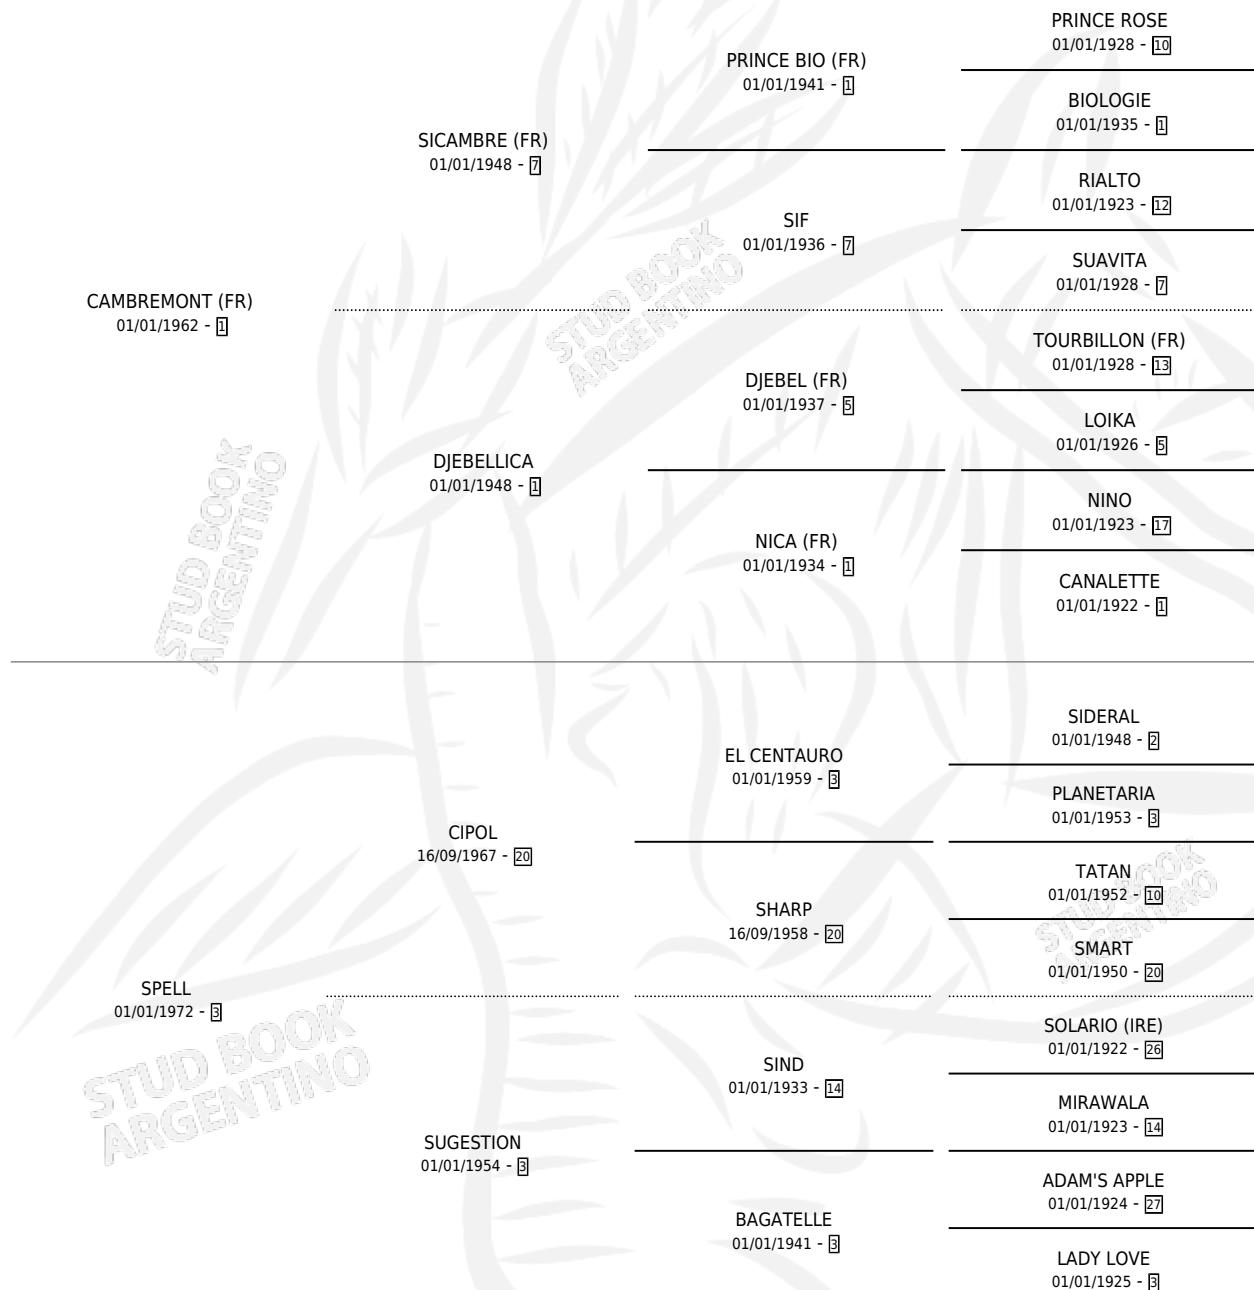

Lugar de nacimiento: Campo particular

Criador: Comalal

~

HIJOS

	MACHOS	HEMBRAS
8 NACIERON	5	3
4 CORRIERON	3	1
4 GANARON	3	1
1 GANADORES CL	1 GANADORES GR	0 GANADORES G1

PEDIGREE

CAMPAÑA

Solo carreras oficiales de Argentina