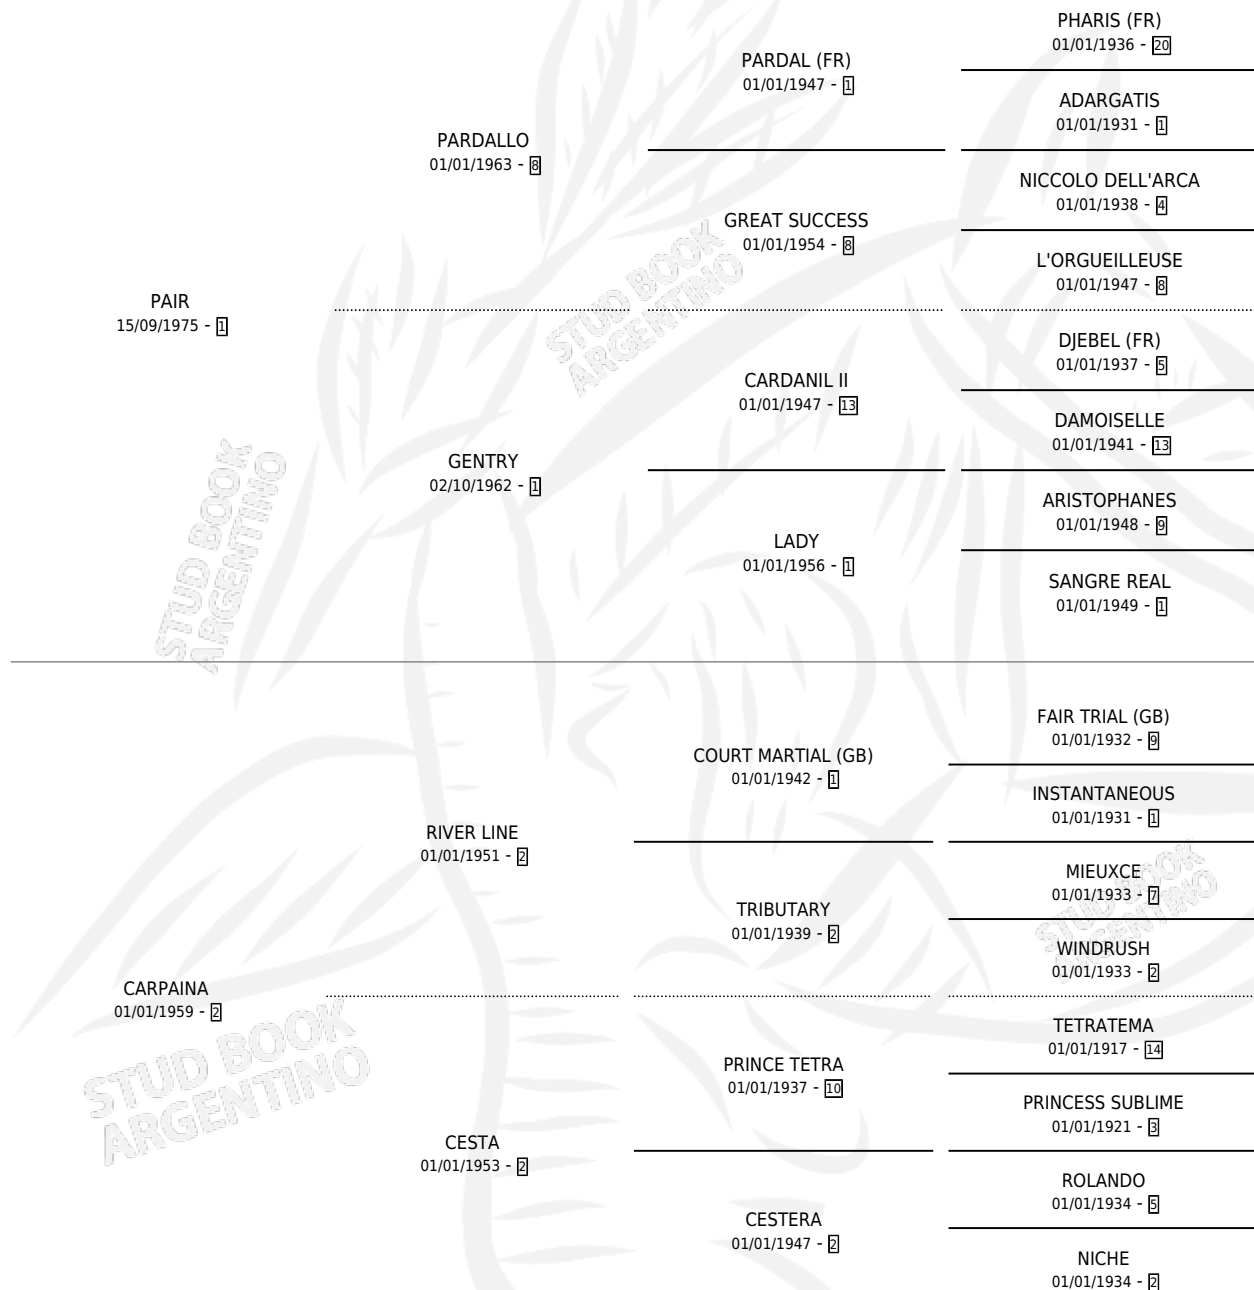

CARPEA

por PAIR y CARPAINA por RIVER LINE

Argentina · Hembra · Zaino · SP · 09/11/1982
Familia 2-h · Volumen 31

ESTADO

TIPIFICACIÓN SANGUÍNEA	X
TIPIFICACIÓN POR ADN	X
PASAPORTE	X
IDENTIFICACIÓN POR MICROCHIP	X
REPRODUCTOR	✓

Lugar de nacimiento: Campo particular

Criador: Beclajor

~

HIJOS

	MACHOS	HEMBRAS
4 NACIERON	1	3
SIN ACTUACIONES		

PEDIGREE

S

mientos 4 / Efectividad 50.00%

PADRILLO	PRODUCTO	CRIADOR	1ER SERVICIO	ÚLTIMO SERVICIO
TAIMADO	Ø		03/10/1991	07/10/1991
CARPEA	PAPOLONERA (H Z, 04/08/1991)	BECLAJOR	29/08/1990	02/09/1990
LOTTER	GOHITO COMILON (M Z, 20/08/1990)	BECLAJOR	17/09/1989	19/09/1989
TAIMADO	OKEY LUISA (H Z, 02/07/1989)	BECLAJOR	06/08/1988	08/08/1988
studbook.org.ar	Ø		29/12/1987	31/12/1987
TAIMADO	Ø		29/12/1987	31/12/1987
CUORE MIO	VERY NAUGHTHY (H A, 23/12/1987)	BECLAJOR	06/02/1987	08/02/1987
CUORE MIO	Ø		28/09/1985	19/10/1985
TAIMADO	Ø			