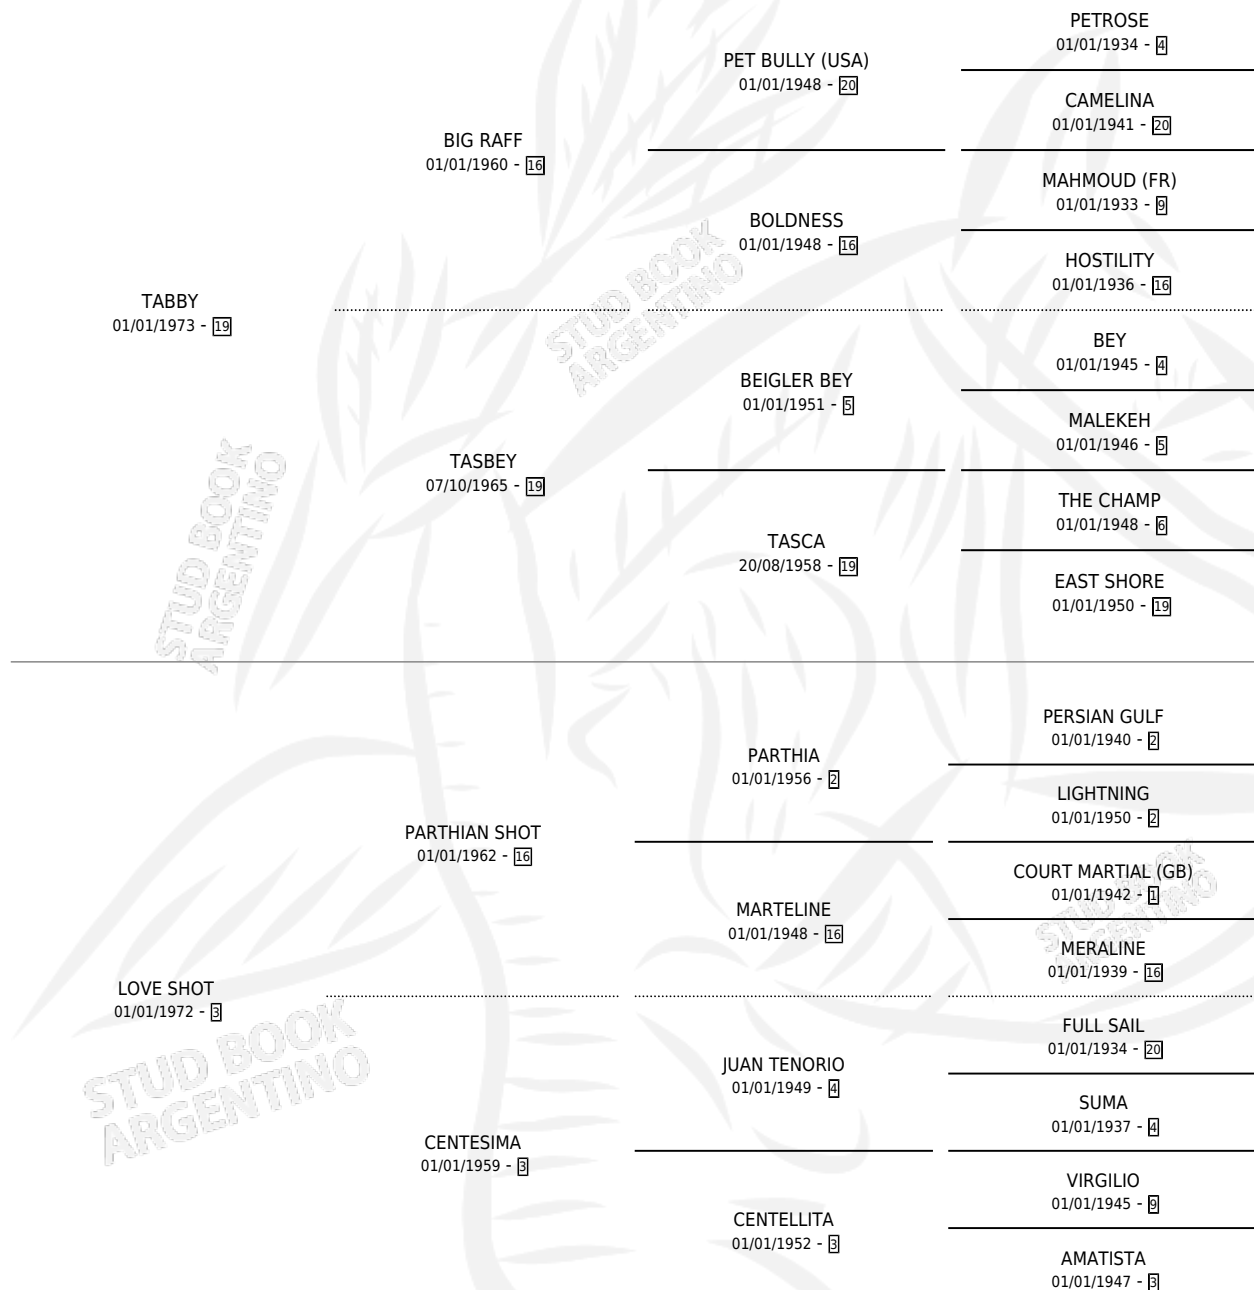

TABSHOTA

por **TABBY** y **LOVE SHOT** por **PARTHIAN SHOT**

Argentina · Hembra · Alazan · SP · 28/11/1982
Familia 3-n · Volumen 31

ESTADO

TIPIFICACIÓN SANGUÍNEA	X
TIPIFICACIÓN POR ADN	X
PASAPORTE	X
IDENTIFICACIÓN POR MICROCHIP	X
REPRODUCTOR	✓

Lugar de nacimiento: Campo particular

Criador: Beclajor

~

HIJOS

	MACHOS	HEMBRAS
4 NACIERON	1	3
SIN ACTUACIONES		

PEDIGREE

S

mientos 4 / Efectividad 66.67%

PADRILLO	PRODUCTO	CRIADOR	1ER SERVICIO	ÚLTIMO SERVICIO
LOTTER	∅		30/10/1990	05/11/1990
TAIMADO	MUJER ROCHERA (H Z, 23/10/1990)	BECLAJOR	11/11/1989	17/11/1989
LOTTER	TRES VIOLETAS (H Z, 31/10/1989)	BECLAJOR	03/12/1988	07/12/1988
TAIMADO	BETITA (H Z, 19/10/1988)	BECLAJOR	24/09/1987	16/11/1987
CUORE MIO	EL TURCO BETO (M A, 20/01/1987)	ASOCIACION COOPERATIVA DE CRIADORES DE CABALLOS DE CARRERA	17/02/1986	19/02/1986
CUORE MIO	∅		14/10/1985	19/10/1985