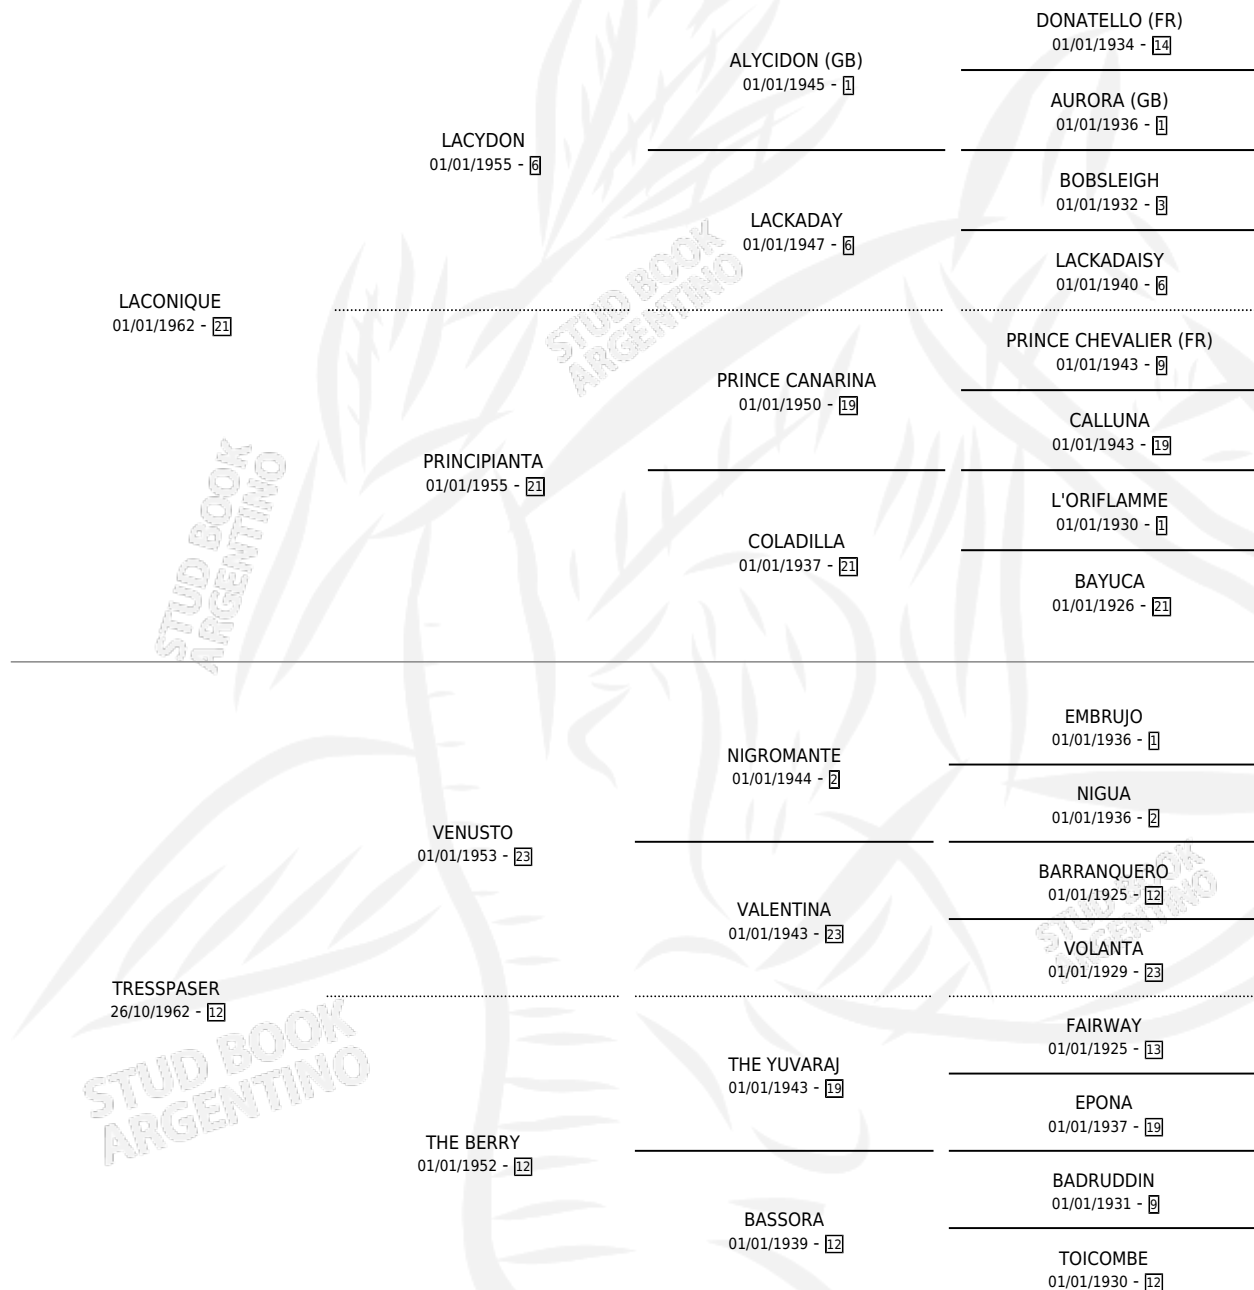

TREPADA

por **LACONIQUE** y **TRESSPASER** por **VENUSTO**

Argentina · Hembra · Zaino Doradillo · SP · 23/10/1982
Familia 12-a · Volumen 31

ESTADO

TIPIFICACIÓN SANGUÍNEA	✓
TIPIFICACIÓN POR ADN	X
PASAPORTE	X
IDENTIFICACIÓN POR MICROCHIP	X
REPRODUCTOR	✓

Lugar de nacimiento: Campo particular

Criador: Nahuel

~

HIJOS

	MACHOS	HEMBRAS
12 NACIERON	3	9
3 CORRIERON	1	2

SIN ACTUACIONES

PEDIGREE