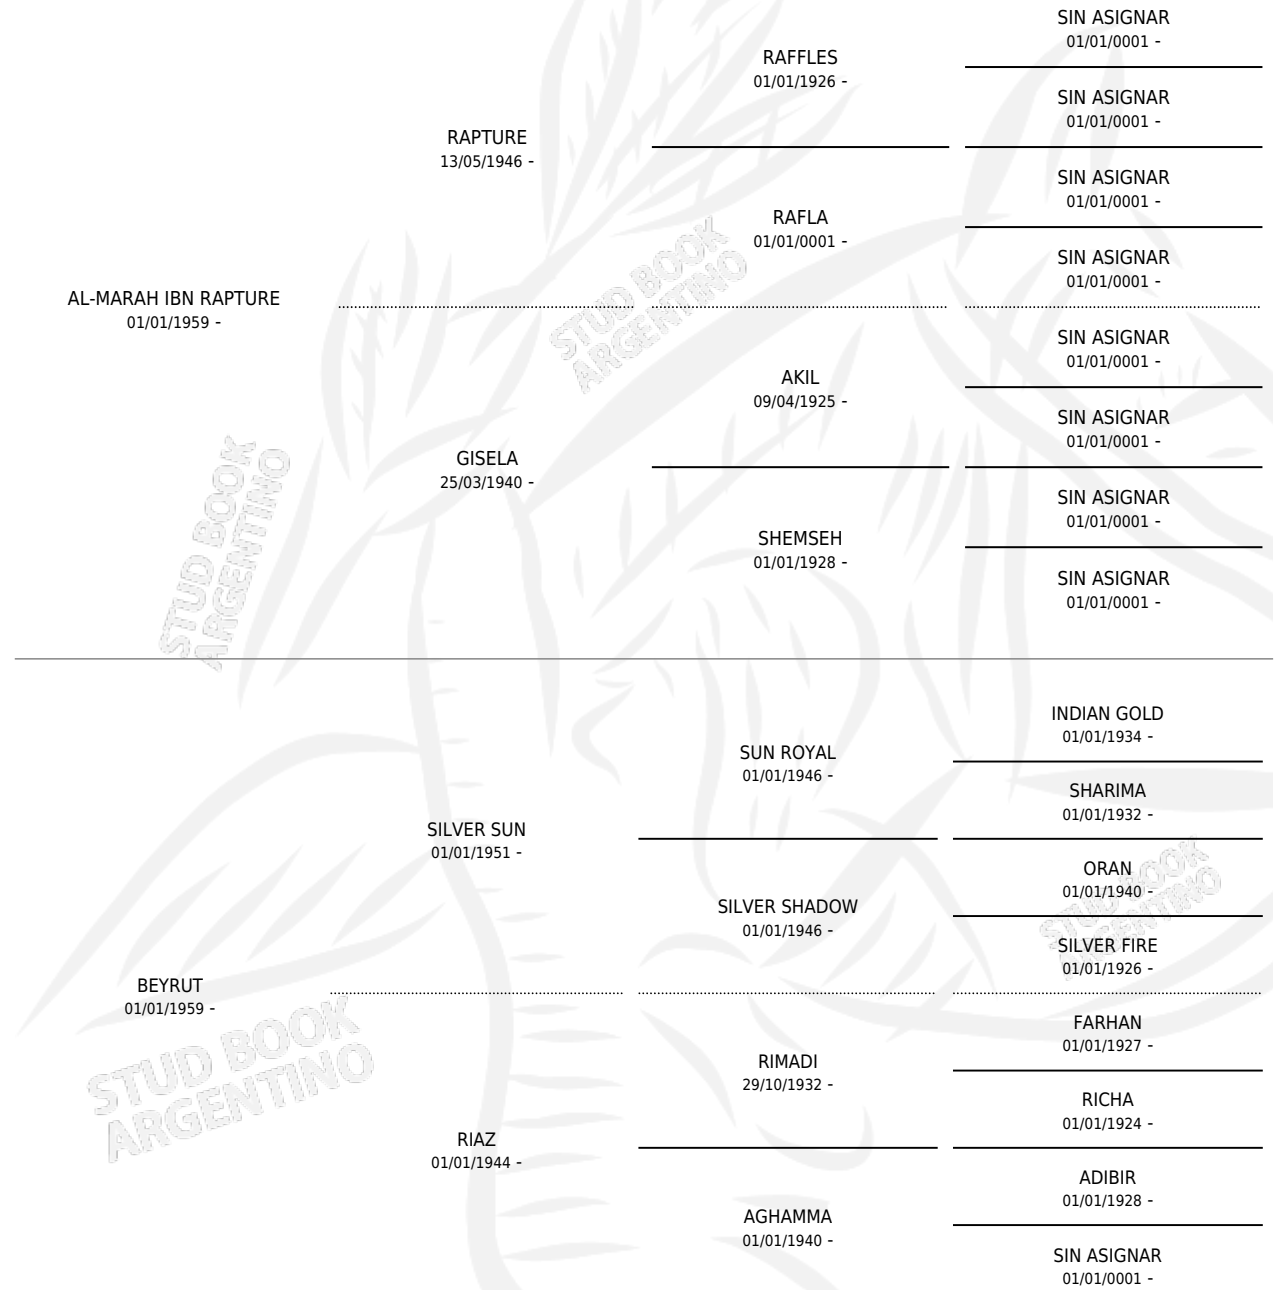

HABANERA

por **AL-MARAH IBN RAPTURE** y **BEYRUT** por **SILVER SUN**

Argentina · Hembra · Tordillo · AP · 27/02/1969
Familia · Volumen 27

ESTADO

TIPIFICACIÓN SANGUÍNEA	X
TIPIFICACIÓN POR ADN	X
PASAPORTE	X
IDENTIFICACIÓN POR MICROCHIP	X
REPRODUCTOR	✓

Lugar de nacimiento: Campo particular
Criador: Los Toros

~

HIJOS

	MACHOS	HEMBRAS
4 NACIERON	1	3
SIN ACTUACIONES		

PEDIGREE