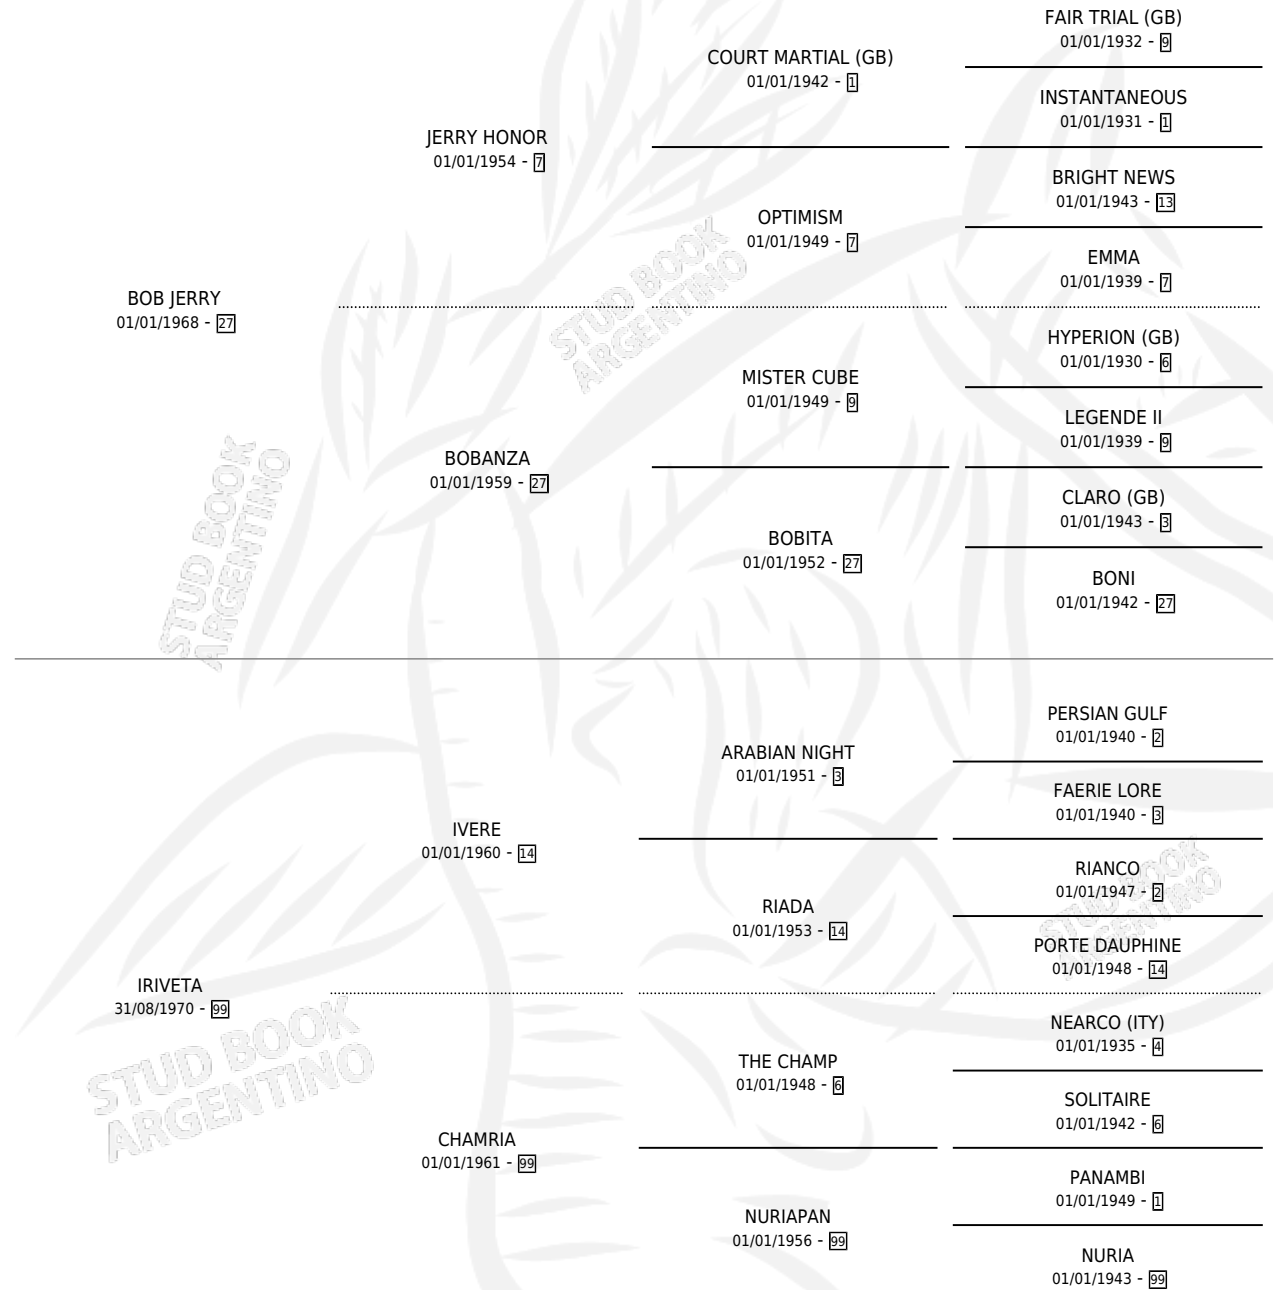

JERRY VETA

por BOB JERRY y IRIVETA por IVERE

Argentina · Hembra · Zaino · SP · 15/11/1981
Familia 99 · Volumen 31

ESTADO

TIPIFICACIÓN SANGUÍNEA	X
TIPIFICACIÓN POR ADN	X
PASAPORTE	X
IDENTIFICACIÓN POR MICROCHIP	X
REPRODUCTOR	✓

Lugar de nacimiento: Campo particular

Criador: Sin dato

~

HIJOS

	MACHOS	HEMBRAS
3 NACIERON	1	2
SIN ACTUACIONES		

PEDIGREE

S

mientos 3 / Efectividad 50.00%

PADRILLO	PRODUCTO	CRIADOR	1ER SERVICIO	ÚLTIMO SERVICIO
QUICKSANDS	Ø		11/08/1990	11/08/1990
JERRY VETA	Ø		22/12/1989	22/12/1989
QUICKSANDS	VETA DE ORO (H Z, 10/12/1989)	SIN DATO	02/12/1988	12/12/1988
QUICKSANDS	SAND JERRY (M Z, 23/11/1988)	SIN DATO	23/11/1987	24/11/1987
FRISKER	Ø		28/12/1985	28/12/1985
FRISKER	MARIA ESTHER (H Z, 15/11/1987)	SIN DATO		