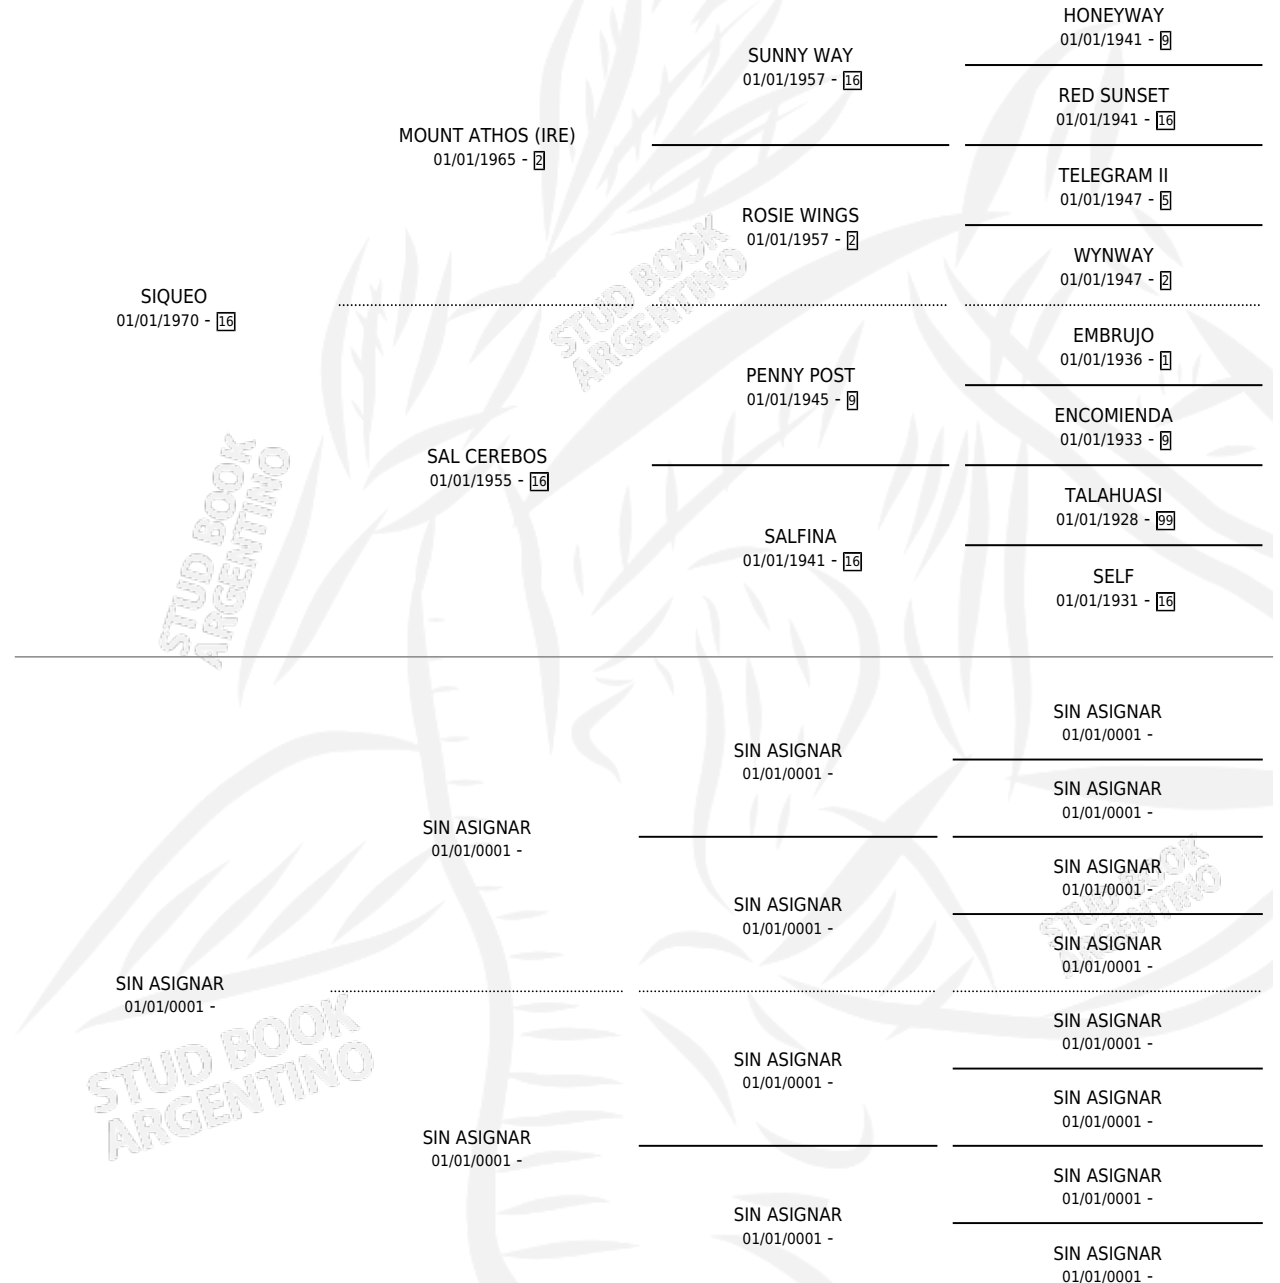

DOÑA SISU

por SIQUEO y SIN ASIGNAR por SIN ASIGNAR

Argentina · Hembra · Zaino · SP · 01/01/1982
Familia · Volumen 31

ESTADO

TIPIFICACIÓN SANGUÍNEA	X
TIPIFICACIÓN POR ADN	X
PASAPORTE	X
IDENTIFICACIÓN POR MICROCHIP	X
REPRODUCTOR	✓

Lugar de nacimiento: Campo particular

Criador: Sin dato

~

HIJOS

	MACHOS	HEMBRAS
2 NACIERON	1	1
1 CORRIERON	1	0

SIN ACTUACIONES

PEDIGREE

S

mientos 2 / Efectividad 40.00%

PADRILLO	PRODUCTO	CRIADOR	1ER SERVICIO	ÚLTIMO SERVICIO
VIVORON PLAYERO	∅		24/10/1991	25/10/1991
DOÑA SISU PLAYERO	∅		12/12/1989	13/12/1989
Datos oficiales del Stud Book Argentino Documento generado el 15/05/2026			28/10/1988	29/10/1988
PLAYERO studbook.org.ar	DOÑA JUANITA (H A, 21/10/1988)	SIN DATO	04/09/1987	27/10/1987
PLAYERO	DON BARTOLOME (M A, 01/11/1986)	GRAZIOSI RUBEN JUAN	16/09/1985	15/11/1985