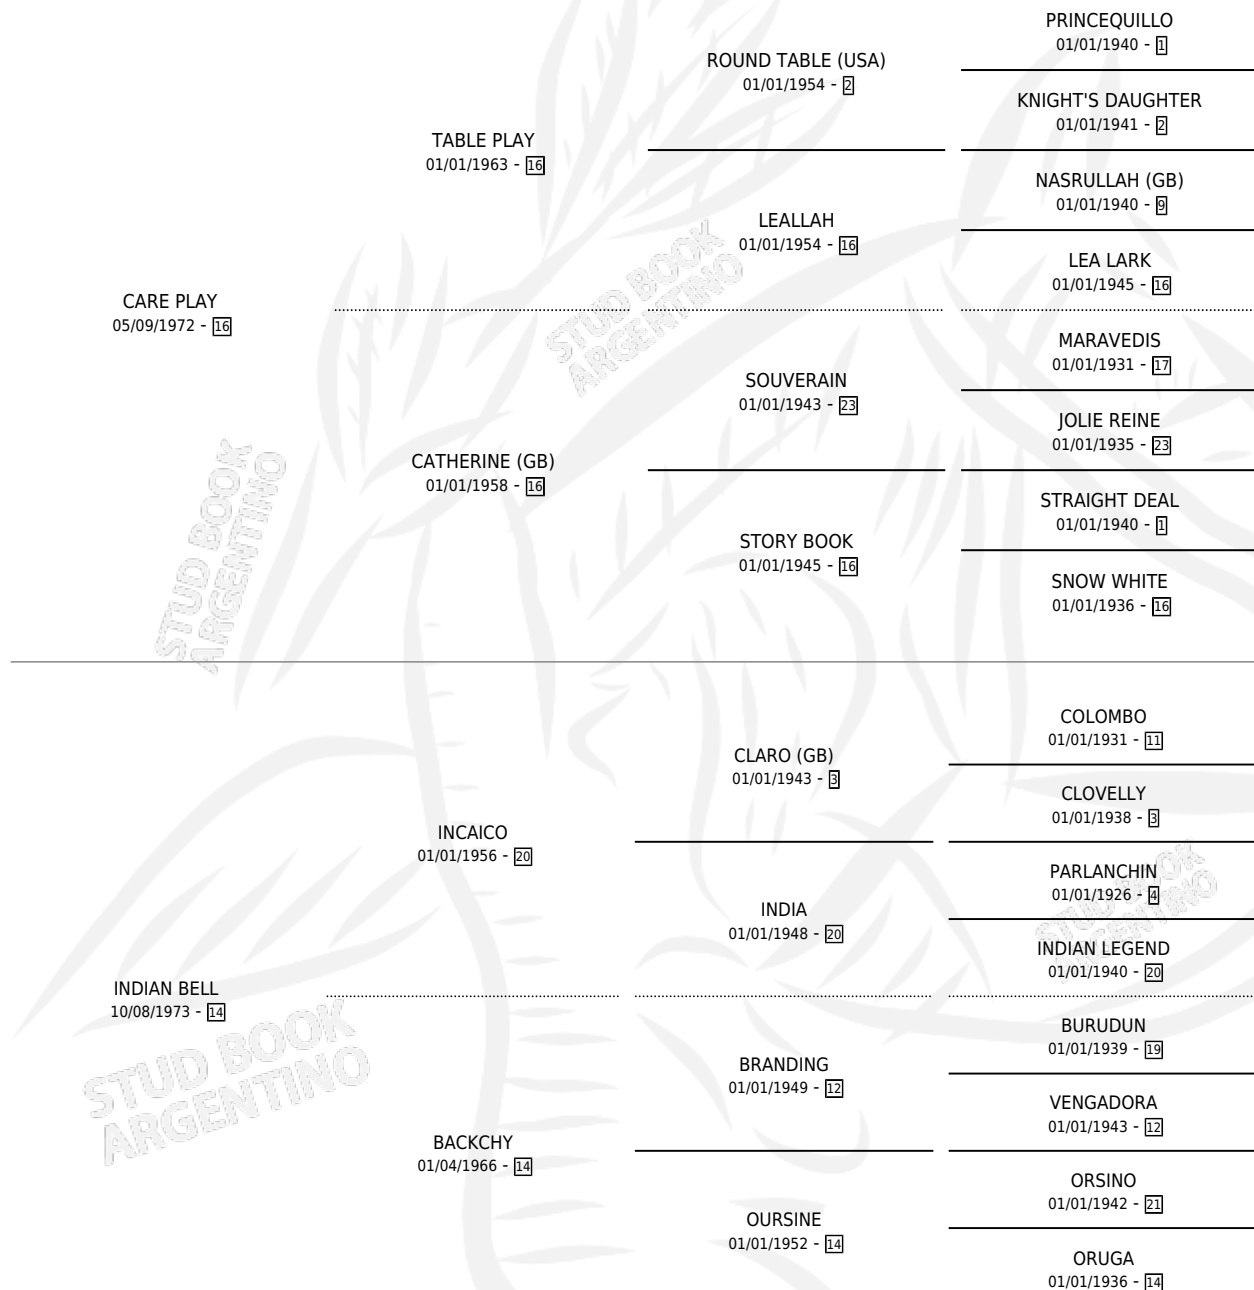

# LA CHINGOLA

por CARE PLAY y INDIAN BELL por INCAICO

Argentina · Hembra · Alazan · SP · 01/01/1983  
Familia 14-f · Volumen 31

## ESTADO

TIPIFICACIÓN SANGUÍNEA	✓
TIPIFICACIÓN POR ADN	X
PASAPORTE	X
IDENTIFICACIÓN POR MICROCHIP	X
REPRODUCTOR	✓

**Lugar de nacimiento:** Campo particular

**Criador:** Sin dato

~

## PEDIGREE

S

cimientos 9 / Efectividad 60.00%

PADRILLO	PRODUCTO	CRIADOR	1ER SERVICIO	ÚLTIMO SERVICIO
MASACCIO	∅		17/12/2001	21/12/2001
<b>LA CHINGOLA</b>				
MASACCIO	MAS CHINGOLA (M A, 08/11/2001)	TIERRA NUESTRA	15/11/2000	21/11/2000
MASACCIO	∅		05/11/1999	09/11/1999
MASACCIO	MAS CALANDRIA (H A, 12/10/1999)	TIERRA NUESTRA	13/10/1998	17/10/1998
MASACCIO	∅		09/12/1997	11/12/1997
MASACCIO	MAS SUYAY (H AT, 28/11/1997)	TIERRA NUESTRA	13/12/1996	18/12/1996
MASACCIO	MAS NOCHERO (M A, 04/12/1996)	TIERRA NUESTRA	02/12/1995	08/12/1995
COUNTER	MARIA CLARA (H A, 26/11/1995)	TIERRA NUESTRA	01/12/1994	03/12/1994
COUNTER	OPAME KATU (M A, 26/10/1994)	TIERRA NUESTRA	28/10/1993	30/10/1993
PICARO BLUFF	∅		24/11/1992	25/11/1992
GUA SOL	∅		01/10/1991	07/10/1991
GUA SOL	∅		30/09/1990	04/10/1990
GUA SOL	RUAMA SOL (H ZC, 20/09/1990)	SIN DATO	06/10/1989	09/10/1989
FRACATI	GOLINCHIN (M A, 05/11/1987)	SIN DATO	16/10/1986	02/12/1986
FRACATI	CHINGOLA BLANCA (H A, 07/10/1986)	SIN DATO	09/10/1985	01/11/1985