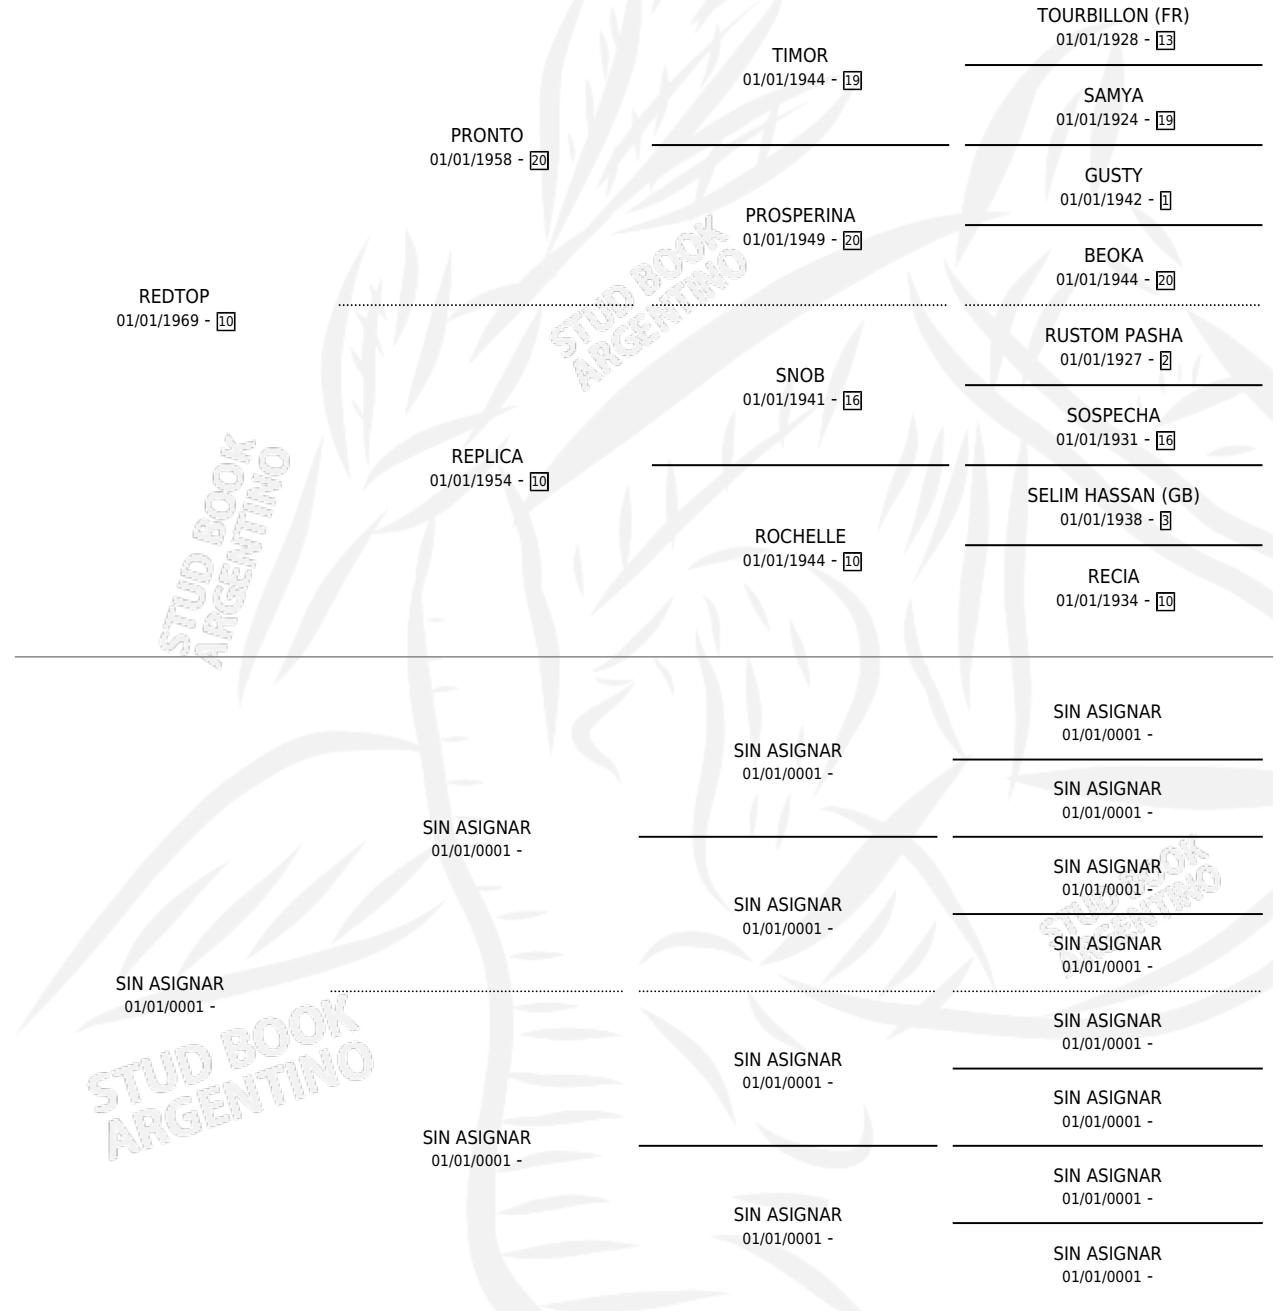

# LA CROTA

por REDTOP y SIN ASIGNAR por SIN ASIGNAR

Argentina · Hembra · Alazan Tostado · SP · 01/01/1981  
Familia · Volumen 31

## ESTADO

TIPIFICACIÓN SANGUÍNEA	✓
TIPIFICACIÓN POR ADN	X
PASAPORTE	X
IDENTIFICACIÓN POR MICROCHIP	X
REPRODUCTOR	✓

**Lugar de nacimiento:** Campo particular

**Criador:** Sin dato

~

## HIJOS

	MACHOS	HEMBRAS
2 NACIERON	0	2
SIN ACTUACIONES		

## PEDIGREE

S

mientos 2 / Efectividad 22.22%

PADRILLO	PRODUCTO	CRIADOR	1ER SERVICIO	ÚLTIMO SERVICIO
LEONELLO	∅		22/10/1994	24/10/1994
<b>LA CROTA</b> LEONELLO	LEONA MIA (H Z, 13/10/1994)	SIN DATO	02/10/1993	30/10/1993
<b>Datos oficiales del Stud Book Argentino</b> PRODIGIUS	∅		22/12/1992	26/12/1992
FANAL studbook.org.ar	∅		27/12/1991	31/12/1991
FABELEUX DANCER	LINYERA DANCER (H A, 28/11/1991) •MURIÓ EL 30/06/1993•	SIN DATO	28/12/1990	30/12/1990
FANAL	∅		18/12/1989	23/12/1989
RED RUFUS (IRE)	∅		12/08/1987	27/09/1987
FARLEY	∅		04/09/1986	29/11/1986
CARRIEGO	∅		04/10/1985	16/11/1985