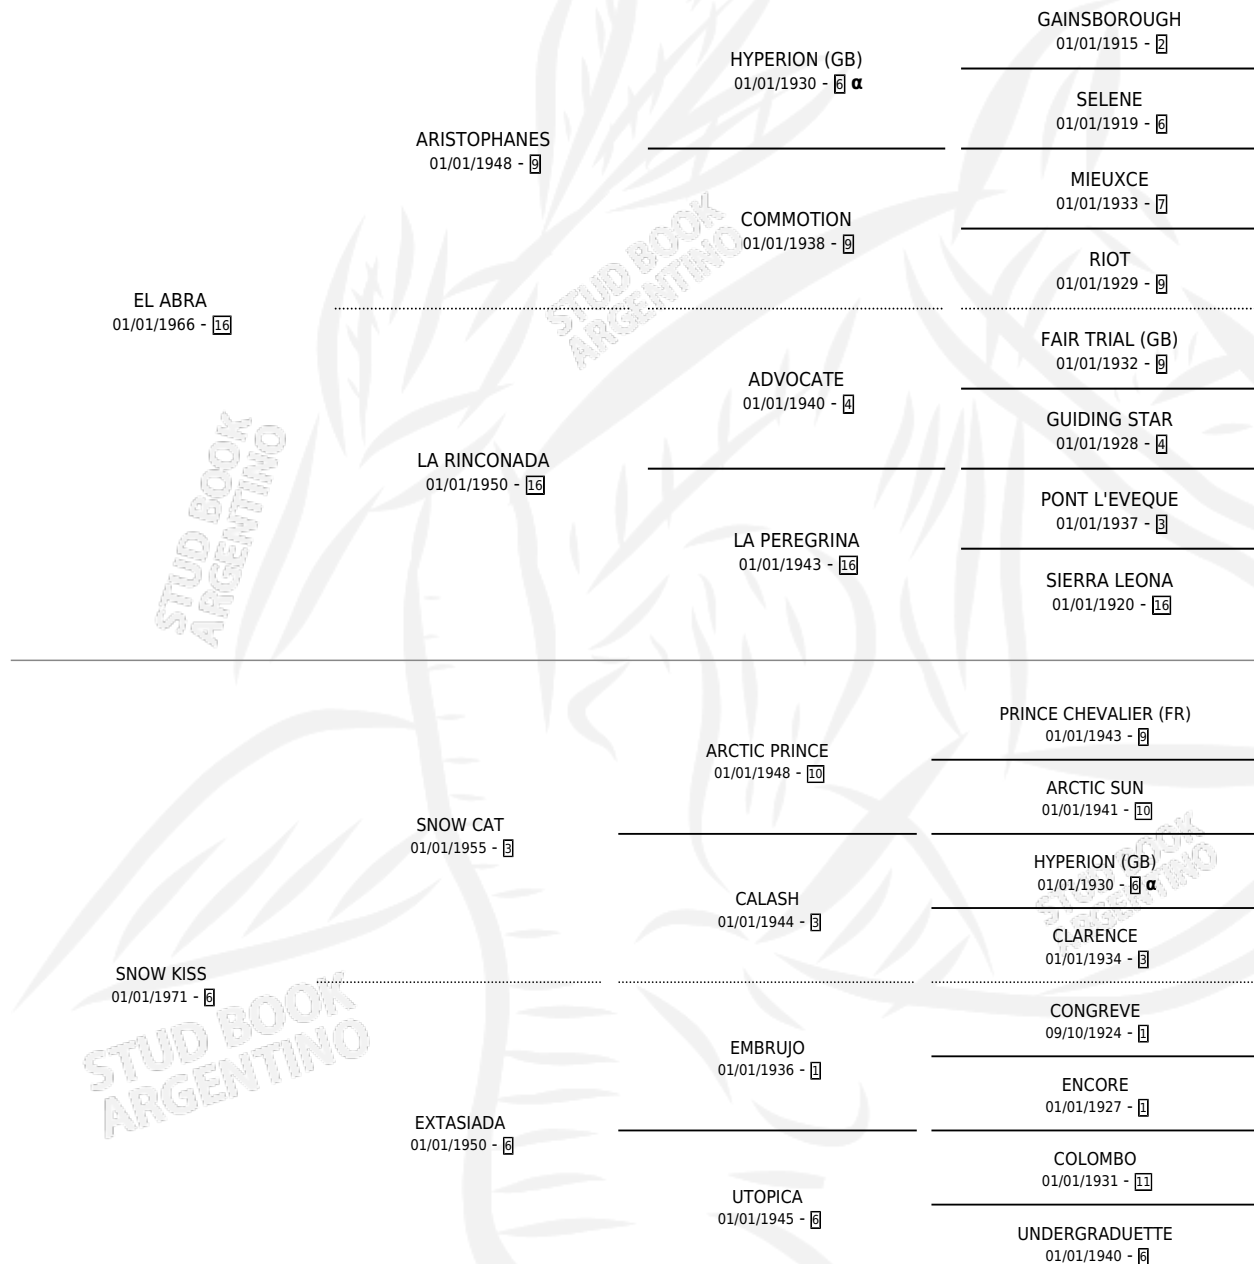

LA KISS

por **EL ABRA** y **SNOW KISS** por **SNOW CAT**

Argentina · Hembra · Alazan · SP · 01/01/1981
Familia 6-f · Volumen 31

ESTADO

TIPIFICACIÓN SANGUÍNEA	✓
TIPIFICACIÓN POR ADN	X
PASAPORTE	X
IDENTIFICACIÓN POR MICROCHIP	X
REPRODUCTOR	✓

Lugar de nacimiento: Campo particular

Criador: Crespo Ana Maria, Crespo Pedro Manuel,
Crespo Felix Eduardo y Perez De Crespo Ana Maria

~

HIJOS

	MACHOS	HEMBRAS
13 NACIERON	5	8
9 CORRIERON	2	7
6 GANARON	2	4
0 GANADORES CL	0 GANADORES GR	0 GANADORES G1

PEDIGREE

INBREEDING : α

CAMPAÑA

Solo carreras oficiales de Argentina

POR EDAD

EDAD	CC	1°	2°	3°	4°	5°	NP	CLC	CLG	CLCG1	CLGG1	IMPORTE	GANANCIA / CC
3 AÑOS	3	1	1	0	0	1	0	2	0	0	0	\$0	\$0
TOTALES	3	1	1	0	0	1	0	2	0	0	0	\$0	\$0
%		33.3%	33.3%	0.0%	0.0%	33.3%	0.0%	66.7%	0.0%	0.0%	0.0%		