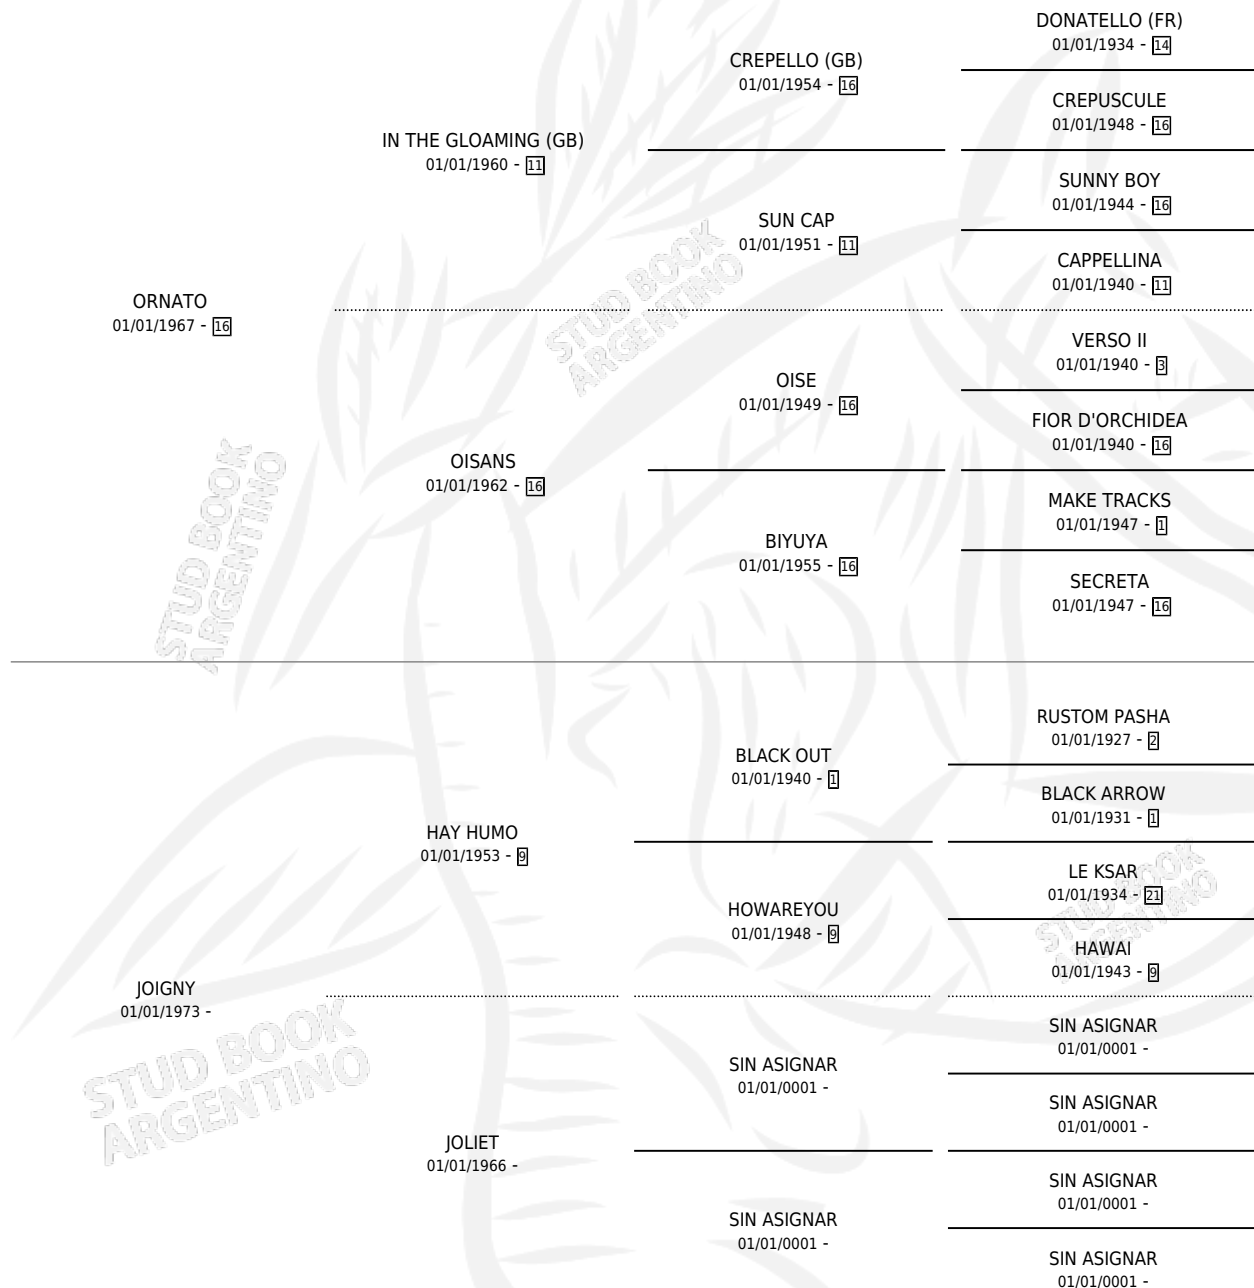

ONDULANTE

por ORNATO y JOIGNY por HAY HUMO

Argentina · Hembra · Zaino · SP · 01/01/1980
Familia · Volumen 30

ESTADO

TIPIFICACIÓN SANGUÍNEA	X
TIPIFICACIÓN POR ADN	X
PASAPORTE	X
IDENTIFICACIÓN POR MICROCHIP	X
REPRODUCTOR	✓

Lugar de nacimiento: Campo particular

Criador: Sin dato

~

HIJOS

	MACHOS	HEMBRAS
1 NACIERON	1	0
1 CORRIERON	1	0

SIN ACTUACIONES

PEDIGREE

S

mientos 1 / Efectividad 14.29%

PADRILLO	PRODUCTO	CRIADOR	1ER SERVICIO	ÚLTIMO SERVICIO
OSTROGODO	Ø		25/09/1991	26/09/1991
ONDULANTE	BOJADOR (M Z, 20/09/1991)	SIN DATO	05/09/1990	28/09/1990
Datos oficiales del Stud Book Argentino				
SHARRY	Ø		30/08/1989	06/10/1989
SHARRY	Ø		28/09/1988	29/09/1988
BONIFICANTE	Ø		05/10/1987	06/10/1987
BONIFICANTE	Ø		10/12/1986	12/12/1986
FAUNUS	Ø		08/08/1985	10/08/1985