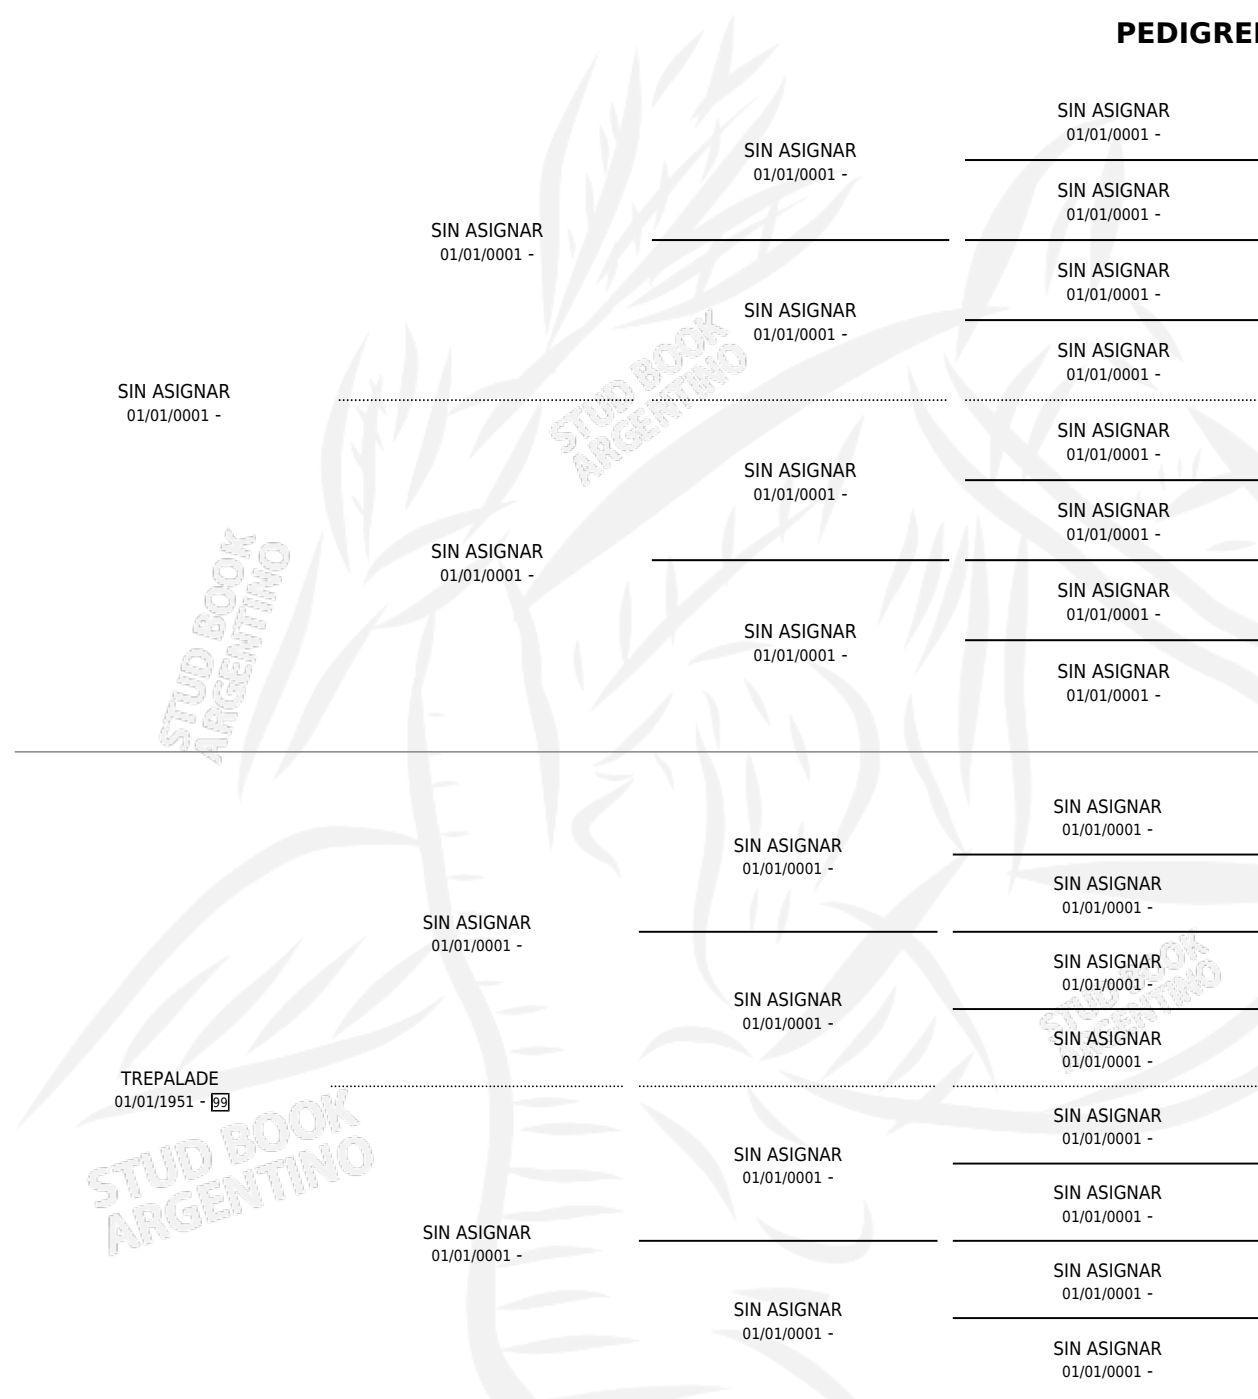

TANANAI

PEDIGREE

por SIN ASIGNAR y TREPALADE por SIN ASIGNAR

Argentina · Macho · Alazan Tostado · SP · 01/01/1963
Familia 99 · Volumen 25

ESTADO

TIPIFICACIÓN SANGUÍNEA	X
TIPIFICACIÓN POR ADN	X
PASAPORTE	X
IDENTIFICACIÓN POR MICROCHIP	X
REPRODUCTOR	X

Lugar de nacimiento: Campo particular

Criador: Sin dato

~

HIJOS

	MACHOS	HEMBRAS
6 NACIERON	0	6
SIN ACTUACIONES		

TANANAI

Datos oficiales del Stud Book Argentino

Documento generado el 02/05/2026