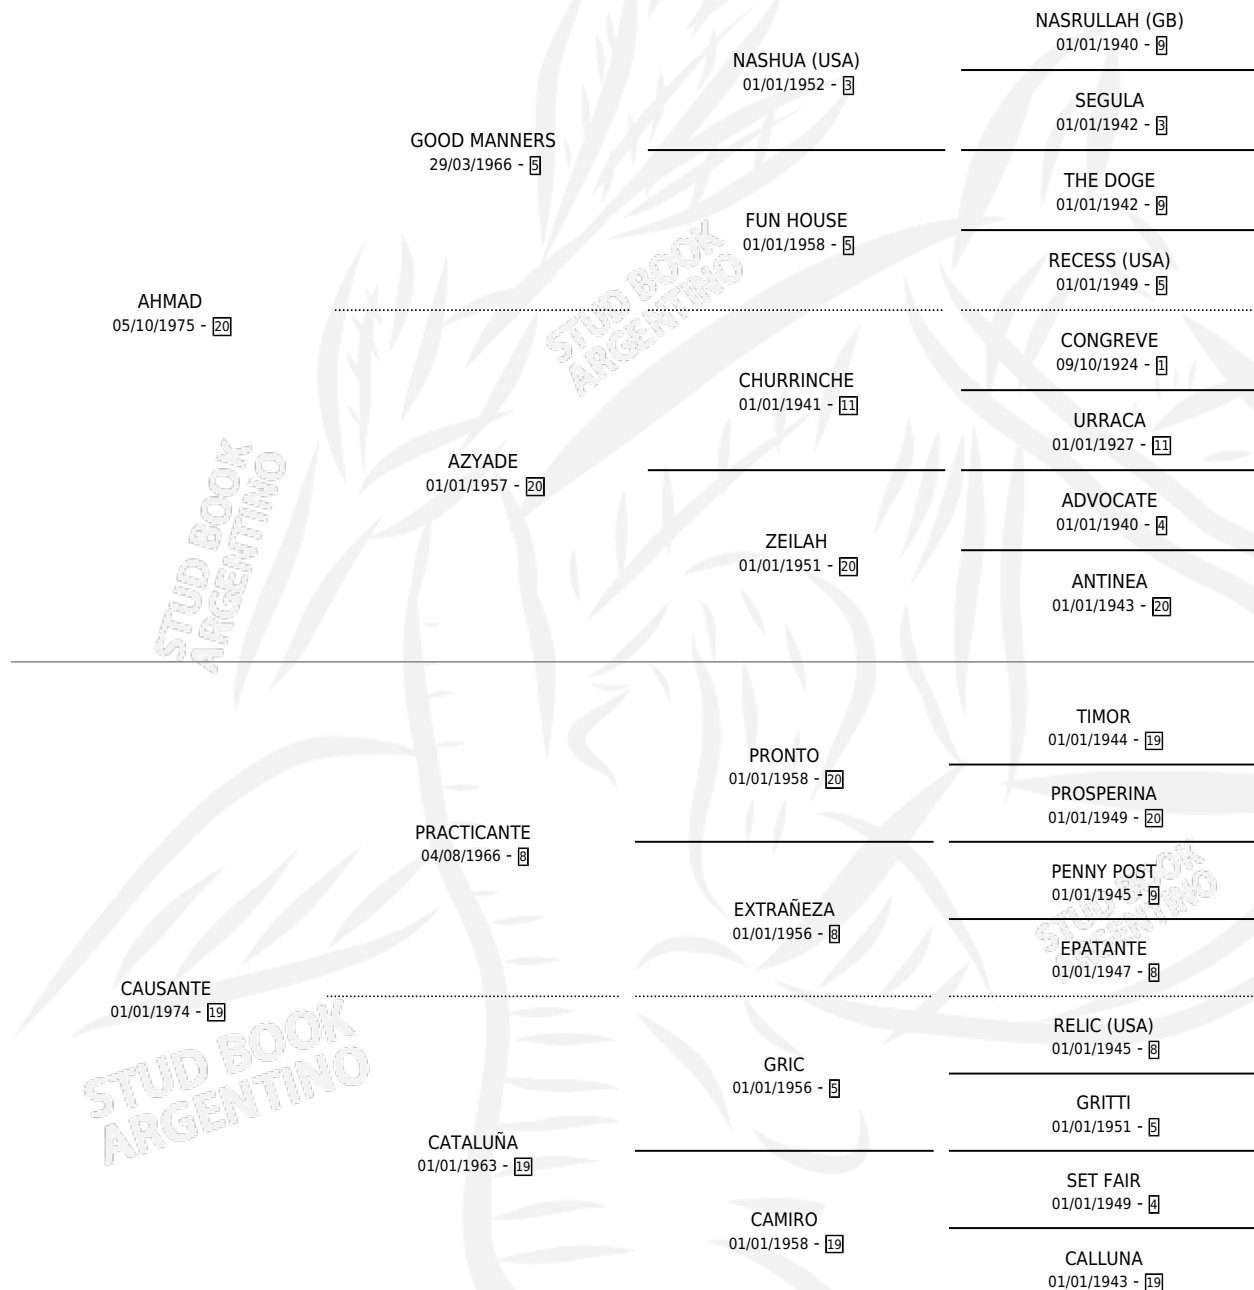

LUNA VIRGEN

por AHMAD y CAUSANTE por PRACTICANTE

Argentina · Hembra · Zaino · SP · 01/01/1982
Familia 19-b · Volumen 31

ESTADO

TIPIFICACIÓN SANGUÍNEA	✓
TIPIFICACIÓN POR ADN	X
PASAPORTE	X
IDENTIFICACIÓN POR MICROCHIP	X
REPRODUCTOR	✓

Lugar de nacimiento: Campo particular

Criador: Sin dato

~

HIJOS

	MACHOS	HEMBRAS
11 NACIERON	8	3
8 CORRIERON	7	1
7 GANARON	6	1

1	0	0
GANADORES CL	GANADORES GR	GANADORES G1

PEDIGREE