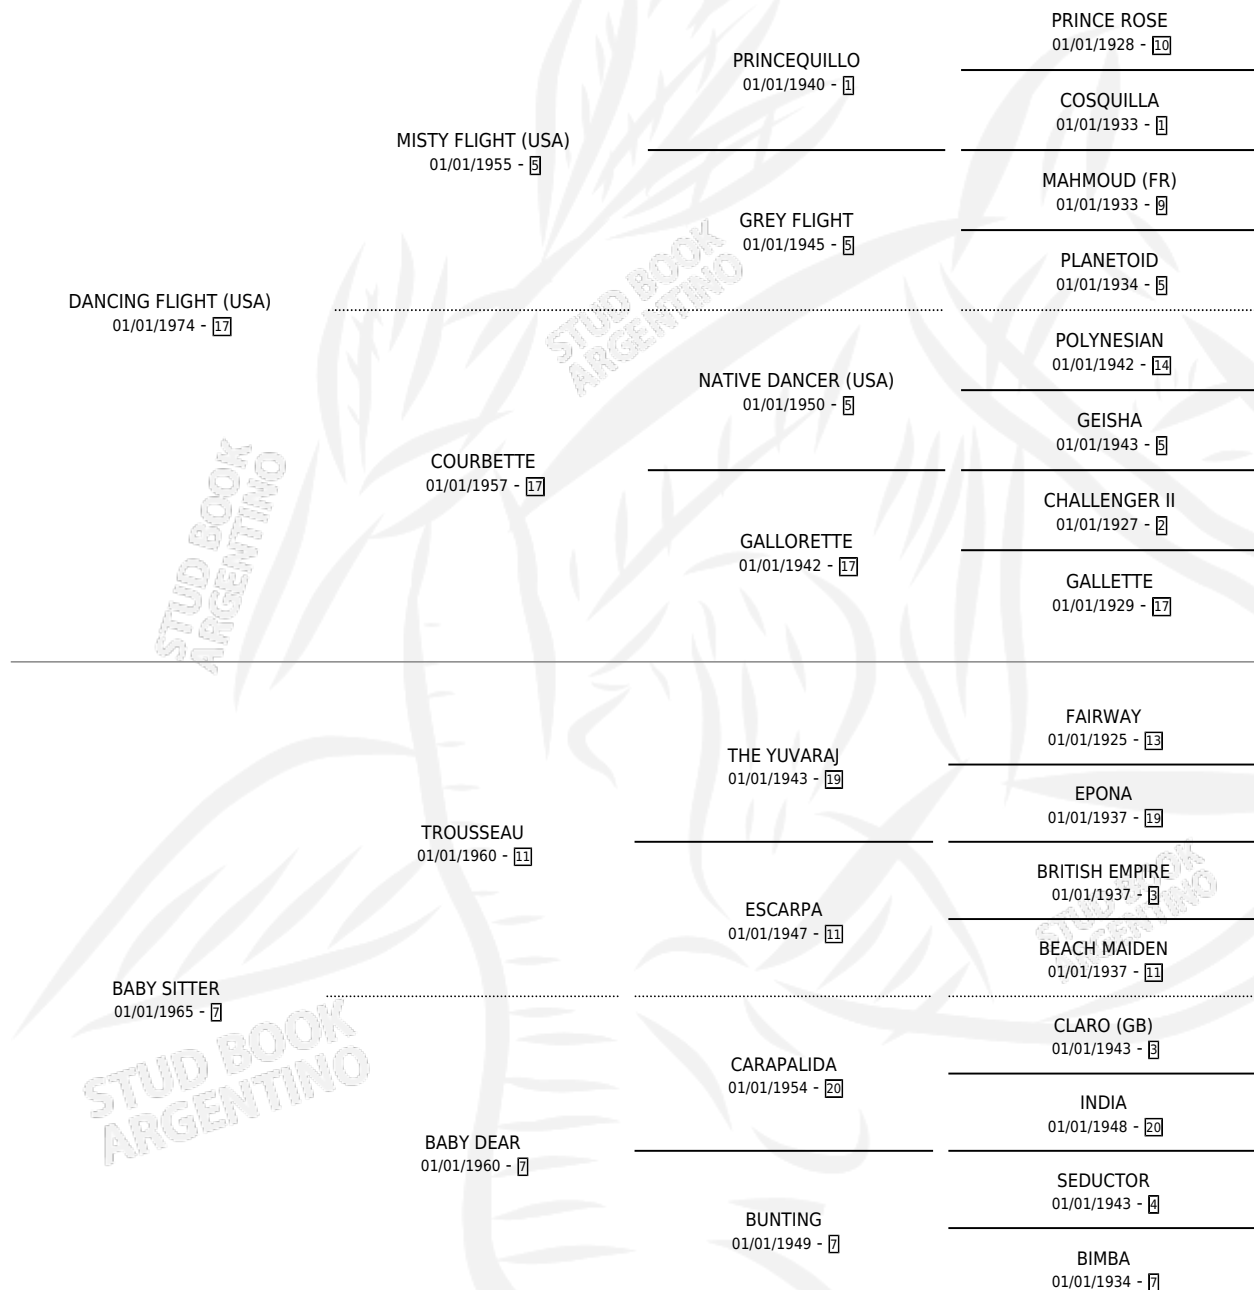

# BACH'S DANCER

por **DANCING FLIGHT (USA)** y **BABY SITTER** por **TROUSSEAU**

Argentina · Hembra · Tordillo · SP · 03/09/1981  
Familia 7 · Volumen 31

## ESTADO

TIPIFICACIÓN SANGUÍNEA	✓
TIPIFICACIÓN POR ADN	X
PASAPORTE	X
IDENTIFICACIÓN POR MICROCHIP	X
REPRODUCTOR	✓

**Lugar de nacimiento:** Campo particular  
**Criador:** Sin dato

~

## PEDIGREE

S

cimientos 6 / Efectividad 42.86%

PADRILLO	PRODUCTO	CRIADOR	1ER SERVICIO	ÚLTIMO SERVICIO
SIR PAN	∅		19/10/1998	05/11/1998
<b>BACH'S DANCER</b>	SIR DANGER (M T, 08/10/1998)	SIN DATO	07/11/1997	11/11/1997
SIR PAN	∅		29/09/1996	02/12/1996
SIR PAN	SIR VALENTIN (M T, 16/09/1996)	SIN DATO	02/10/1995	06/10/1995
SIR PAN	SIR DANCER (M T, 23/09/1995)	SIN DATO	01/09/1994	10/10/1994
SIR PAN	∅		03/11/1993	05/11/1993
SIR PAN	∅		23/11/1992	25/11/1992
FRAY AMOR	∅		15/11/1991	10/12/1991
LIGHT CAVALRY (GB)	∅		26/11/1990	26/11/1990
PUNCTILIO (USA)	DANCER POINTER (M A, 13/11/1990)	SIN DATO	09/11/1989	15/12/1989
GO FORTH (USA)	DANCER FORTH (M Z, 29/10/1989)	SIN DATO	16/11/1988	18/11/1988
MAT-BOY	BACH'S BOY (M A, 17/10/1988)	SIN DATO	14/10/1987	06/11/1987
WHITE BALL	∅		04/10/1986	13/12/1986
EL AZAR	∅		29/10/1985	01/11/1985