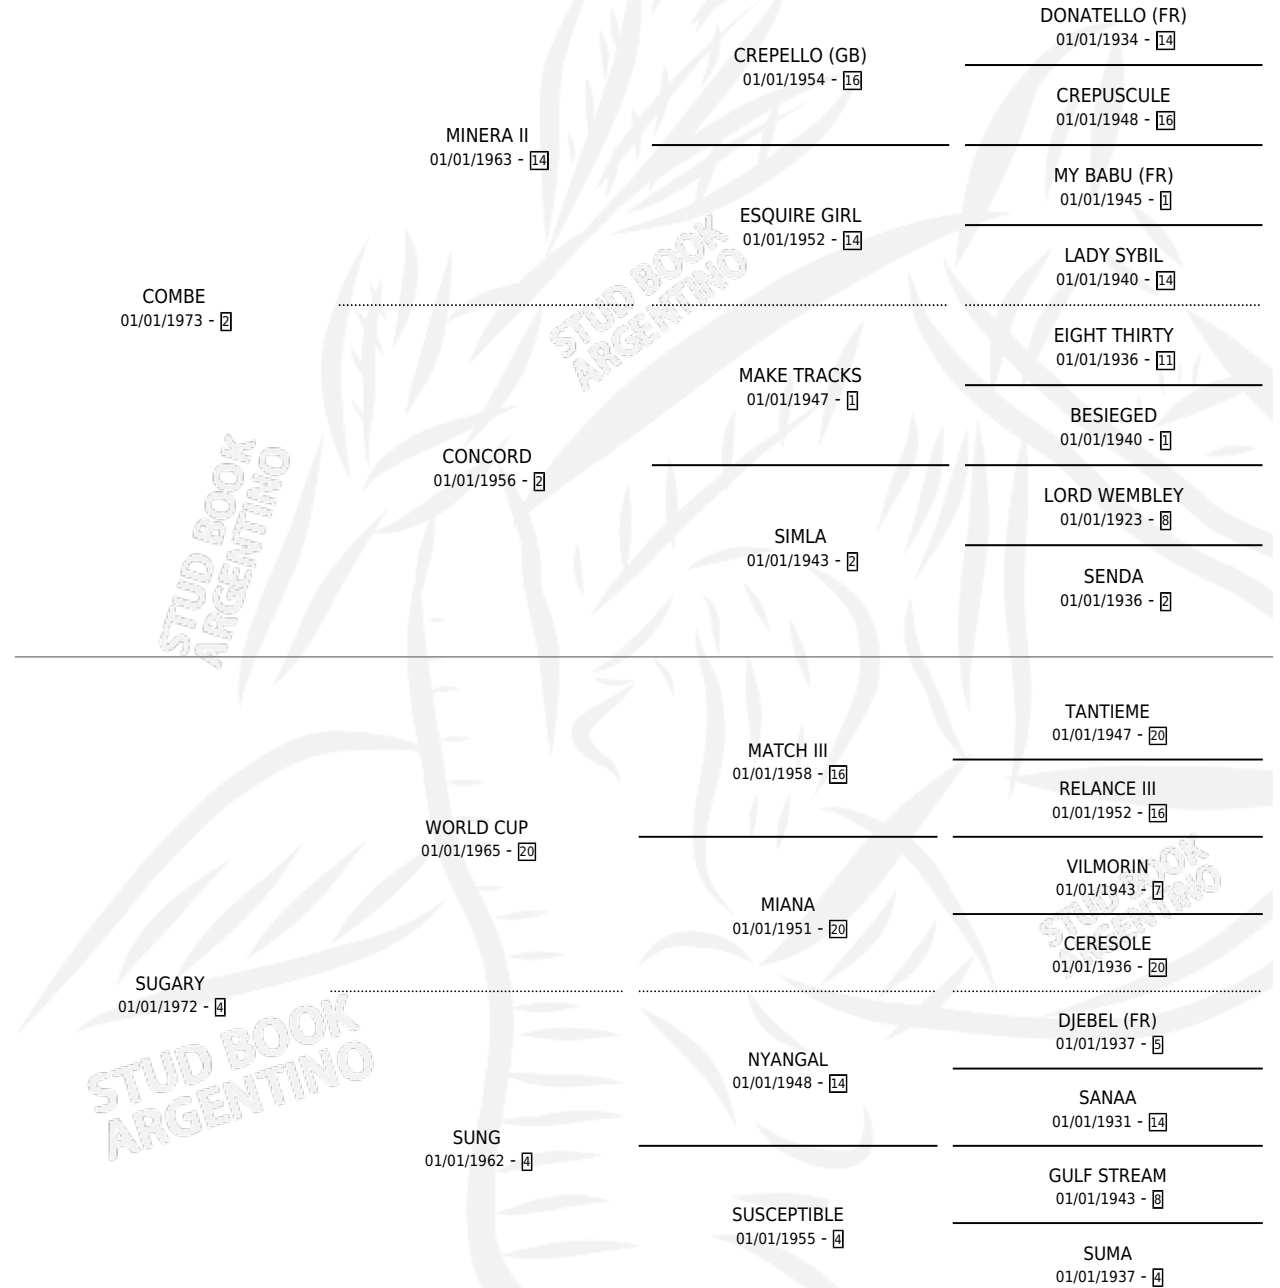

Lugar de nacimiento: Campo particular

Criador: El Alfalfar

~

HIJOS

	MACHOS	HEMBRAS
15 NACIERON	4	11
12 CORRIERON	4	8
6 GANARON	2	4
0 GANADORES CL	0 GANADORES GR	0 GANADORES G1

PEDIGREE

CAMPAÑA

Solo carreras oficiales de Argentina

SERVICIOS

Servicios **15** / Nacimientos **15** / Efectividad **100%**

PADRILLO	PRODUCTO	CRIADOR	1ER SERVICIO	ÚLTIMO SERVICIO
CONTESTED BID (USA)	BAJA PRESION (H Z, 01/09/2000) •MURIÓ EL 23/08/2004•	EL ALFALFAR	14/10/1999	16/10/1999
CONTESTED BID (USA)	LA RISA (H ZD, 01/09/1999) •MURIÓ EL 23/08/2004•	EL ALFALFAR	07/10/1998	07/10/1998
TEMPRANERO (CHI)	LA RISADA (H Z, 16/09/1998) •MURIÓ EL 23/08/2004•	EL ALFALFAR	14/10/1997	14/10/1997
TEMPRANERO (CHI)	BUFONERA (H Z, 23/09/1997) •MURIÓ EL 23/08/2004•	EL ALFALFAR	05/10/1996	26/10/1996
TEMPRANERO (CHI)	LA ROMERIA (H ZD, 09/09/1996)	EL ALFALFAR	15/10/1995	15/10/1995
TEMPRANERO (CHI)	LA QUITA PENAS (H Z, 25/09/1995) •MURIÓ EL 23/08/2004•	EL ALFALFAR	25/10/1994	28/10/1994
TEMPRANERO (CHI)	LA MALANDRINA (H Z, 19/09/1994)	EL ALFALFAR	09/08/1993	19/10/1993
SKI CHAMP (USA)	SKI SONRISA (H Z, 26/07/1993)	EL ALFALFAR	26/08/1992	26/08/1992
TEMPRANERO (CHI)	LA ENCOMIENDA (H Z, 22/07/1992)	EL ALFALFAR	23/08/1991	23/08/1991
TEMPRANERO (CHI)	LA MISTONGA (H Z, 19/07/1991)	EL ALFALFAR	14/08/1990	17/08/1990
EL AZAR	AZAINTE (M ZD, 22/07/1989)	EL ALFALFAR	22/08/1988	26/08/1988
EL AZAR	AZULEÑA (H ZD, 10/08/1988)	EL ALFALFAR	14/09/1987	16/09/1987
ACERTIJO	ACERROJO (M Z, 03/09/1987)	EL ALFALFAR	04/10/1986	06/10/1986
EL AZAR	AZULADO (M Z, 25/09/1986)	EL ALFALFAR	28/08/1985	20/10/1985
TEMPRANERO (CHI)	TEMARIO (M Z, 11/07/1990)	EL ALFALFAR		