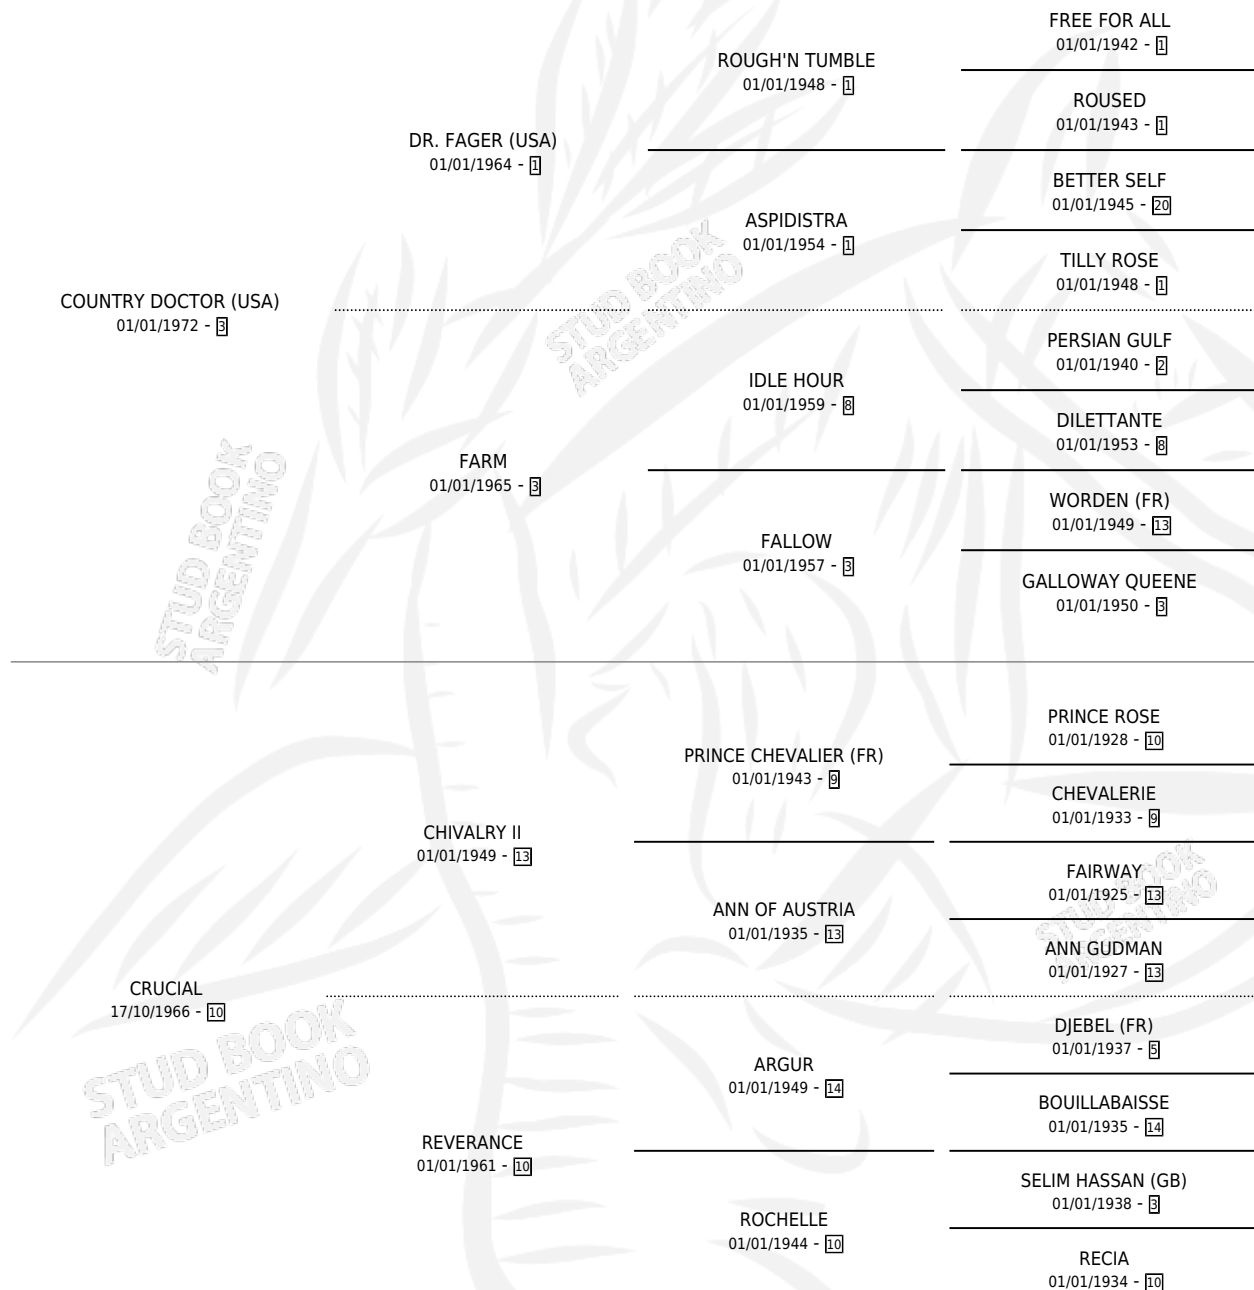

INCALAPERRA

por COUNTRY DOCTOR (USA) y CRUCIAL por CHIVALRY II

Argentina · Hembra · Alazan · SP · 04/11/1980
Familia 10-d · Volumen 30

ESTADO

TIPIFICACIÓN SANGUÍNEA	✓
TIPIFICACIÓN POR ADN	X
PASAPORTE	X
IDENTIFICACIÓN POR MICROCHIP	X
REPRODUCTOR	✓

Lugar de nacimiento: Campo particular

Criador: Sin dato

~

HIJOS

	MACHOS	HEMBRAS
5 NACIERON	3	2
2 CORRIERON	2	0
1 GANARON	1	0
0 GANADORES CL	0 GANADORES GR	0 GANADORES G1

PEDIGREE

S

cimientos 5 / Efectividad 41.67%

PADRILLO	PRODUCTO	CRIADOR	1ER SERVICIO	ÚLTIMO SERVICIO
FREQUENT	∅		24/08/1996	28/08/1996
INCALAPERRA			13/12/1995	15/12/1995
Datos oficiales del Stud Book Argentino				
Documento generado el 05/05/2026				
FREQUENT	FORSTER (H A, 10/11/1994) •MURIÓ EL 10/08/2000•	SAINT FRANCIS	29/10/1993	10/12/1993
FREQUENT	∅		12/09/1992	16/09/1992
FREQUENT	CHARLES FOX (M A, 04/09/1992) •MURIÓ EL 07/03/2000•	SAINT FRANCIS	05/10/1991	07/10/1991
FREQUENT	∅		31/10/1990	02/11/1990
MIRFAK	ROCKINGHAM WHIG (M A, 22/10/1990)	KORN DE GALLO SILVIA FRANCIS	05/11/1989	07/11/1989
MIRFAK	∅		02/11/1988	23/11/1988
FARLEY	INCALEY (H A, 05/10/1988)	SIN DATO	08/09/1987	07/10/1987
ARTFUL (FR)	∅		26/09/1986	25/10/1986
EL AZAR	CAABY TUYA (M A, 15/09/1986)	SIN DATO	30/09/1985	30/09/1985