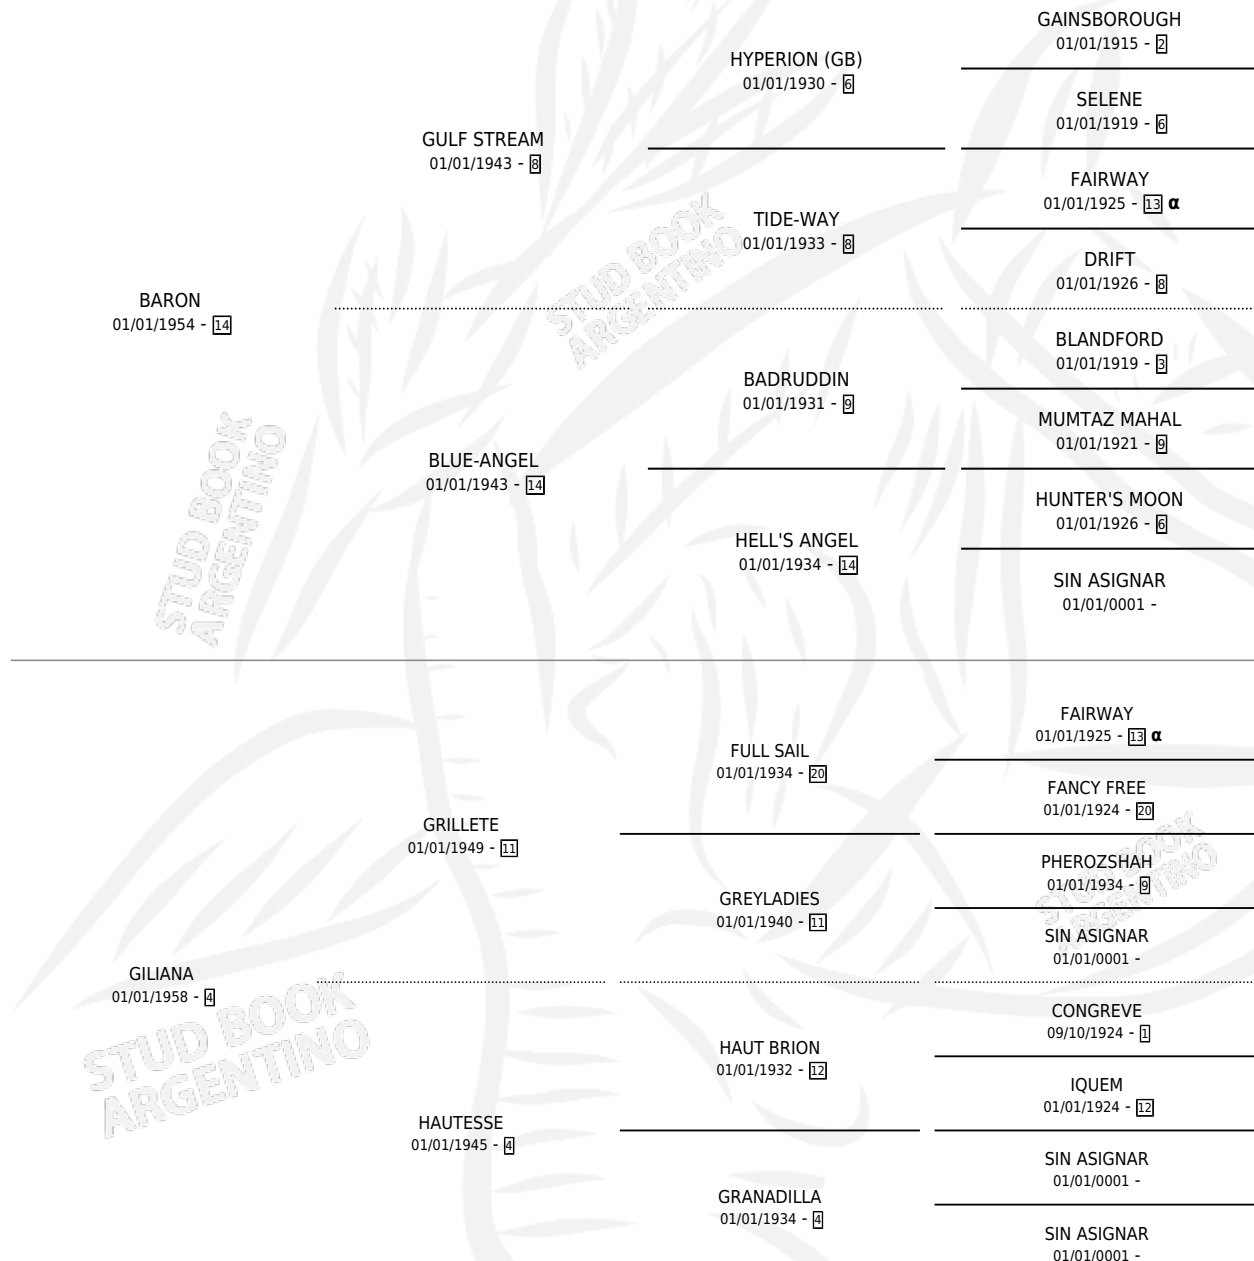

DUQUE BARON

por **BARON** y **GILIANA** por **GRILLETE**

Argentina · Macho · Zaino Colorado · SP · 01/01/1971
Familia 4-p · Volumen 27

ESTADO

TIPIFICACIÓN SANGUÍNEA	X
TIPIFICACIÓN POR ADN	X
PASAPORTE	X
IDENTIFICACIÓN POR MICROCHIP	X
REPRODUCTOR	✓

Lugar de nacimiento: Campo particular

Criador: Sin dato

~

HIJOS

	MACHOS	HEMBRAS
6 NACIERON	5	1
3 CORRIERON	3	0
2 GANARON	2	0
0 GANADORES CL	0 GANADORES GR	0 GANADORES G1

PEDIGREE

INBREEDING : α

SERVICIOS PADRILLO