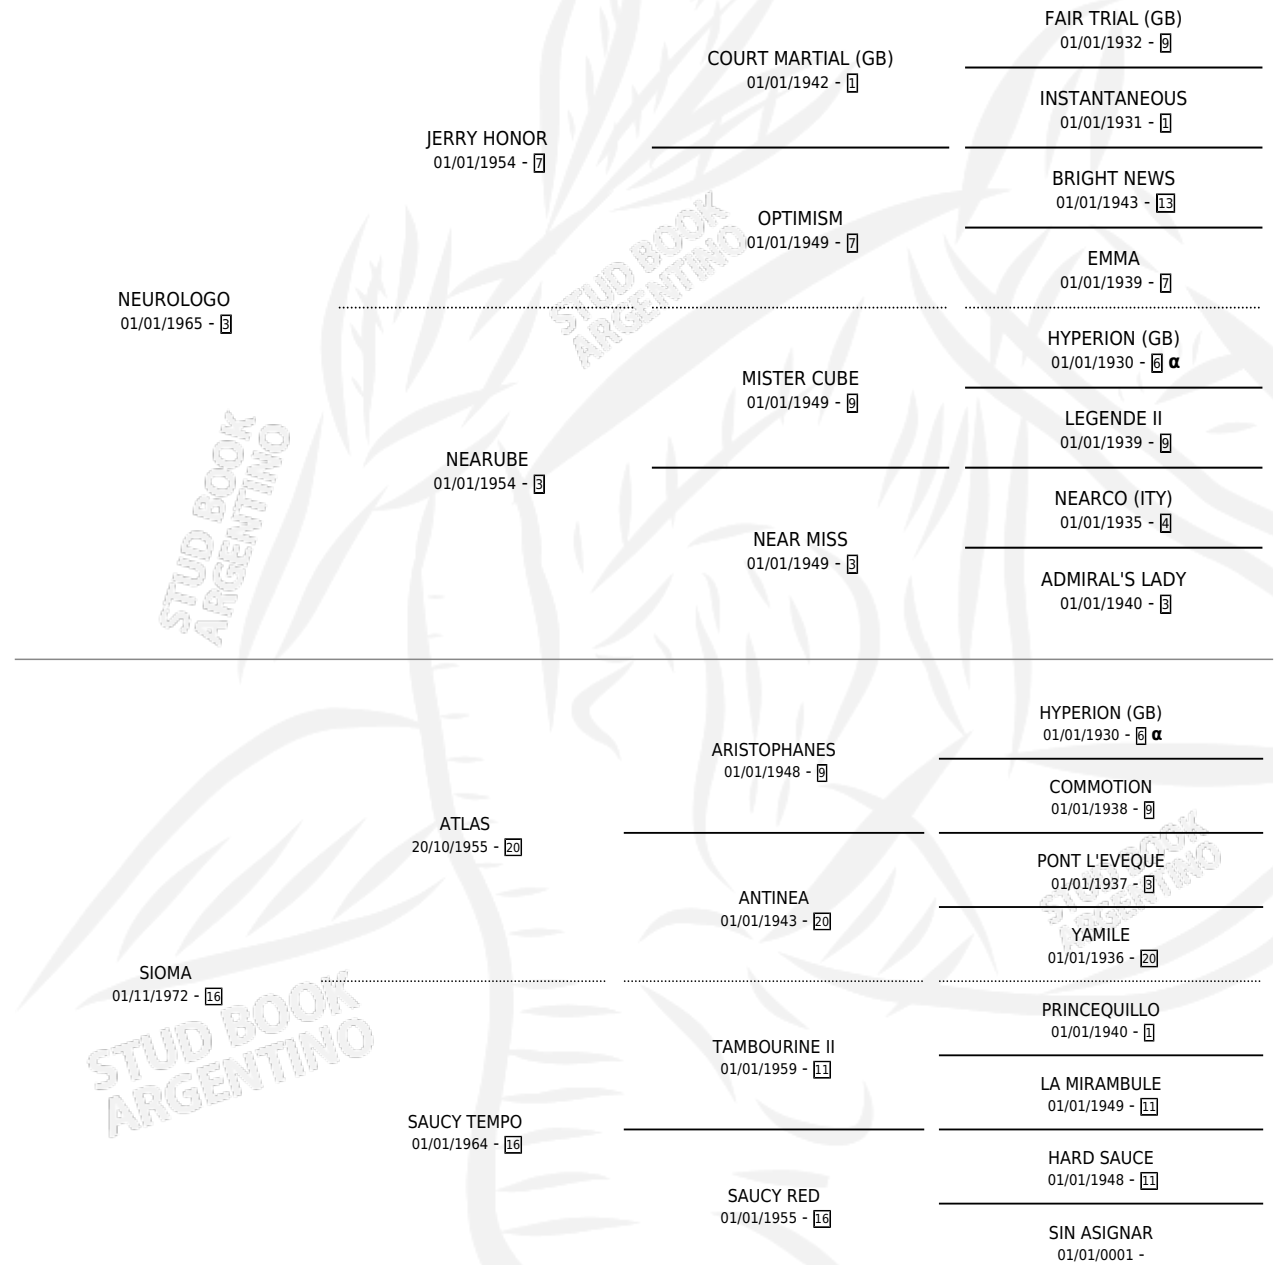

WINIFREDA

por **NEUROLOGO** y **SIOMA** por **ATLAS**

Argentina · Hembra · Zaino · SP · 05/11/1979
Familia 16-d · Volumen 30

ESTADO

TIPIFICACIÓN SANGUÍNEA	X
TIPIFICACIÓN POR ADN	X
PASAPORTE	X
IDENTIFICACIÓN POR MICROCHIP	X
REPRODUCTOR	✓

Lugar de nacimiento: Campo particular

Criador: Sin dato

~

HIJOS

	MACHOS	HEMBRAS
6 NACIERON	2	4
1 CORRIERON	1	0

SIN ACTUACIONES

PEDIGREE

INBREEDING : α

S

mientos 6 / Efectividad 66.67%

PADRILLO	PRODUCTO	CRIADOR	1ER SERVICIO	ÚLTIMO SERVICIO
EL GOLPE	WA GOLP (M Z, 20/12/1994)	KILIMANJARO	29/12/1993	29/12/1993
WINIFREDA	OH WINIFREDA TOS (H Z, 26/10/1993)	KILIMANJARO	11/10/1992	21/11/1992
OH TOS	Ø		05/11/1991	05/11/1991
SEREVAC (USA)	KILI FRED A (H Z, 27/10/1991)	KILIMANJARO	23/10/1990	20/11/1990
studbook.org.ar	Ø		17/11/1989	19/11/1989
SEREVAC (USA)				
BULLIANTE	AMAPOLA BULL (H Z, 08/11/1989)	LUCERO DEL SUR	24/09/1988	03/12/1988
BULLIANTE	PAMPERO BULL (M Z, 16/09/1988)	SIN DATO	06/09/1987	11/10/1987
NUTHATCH (IRE)	Ø		28/10/1986	01/11/1986
VERVAIN (GB)	VEREDA (H A, 10/10/1986)	LUCERO DEL SUR	13/10/1985	15/10/1985