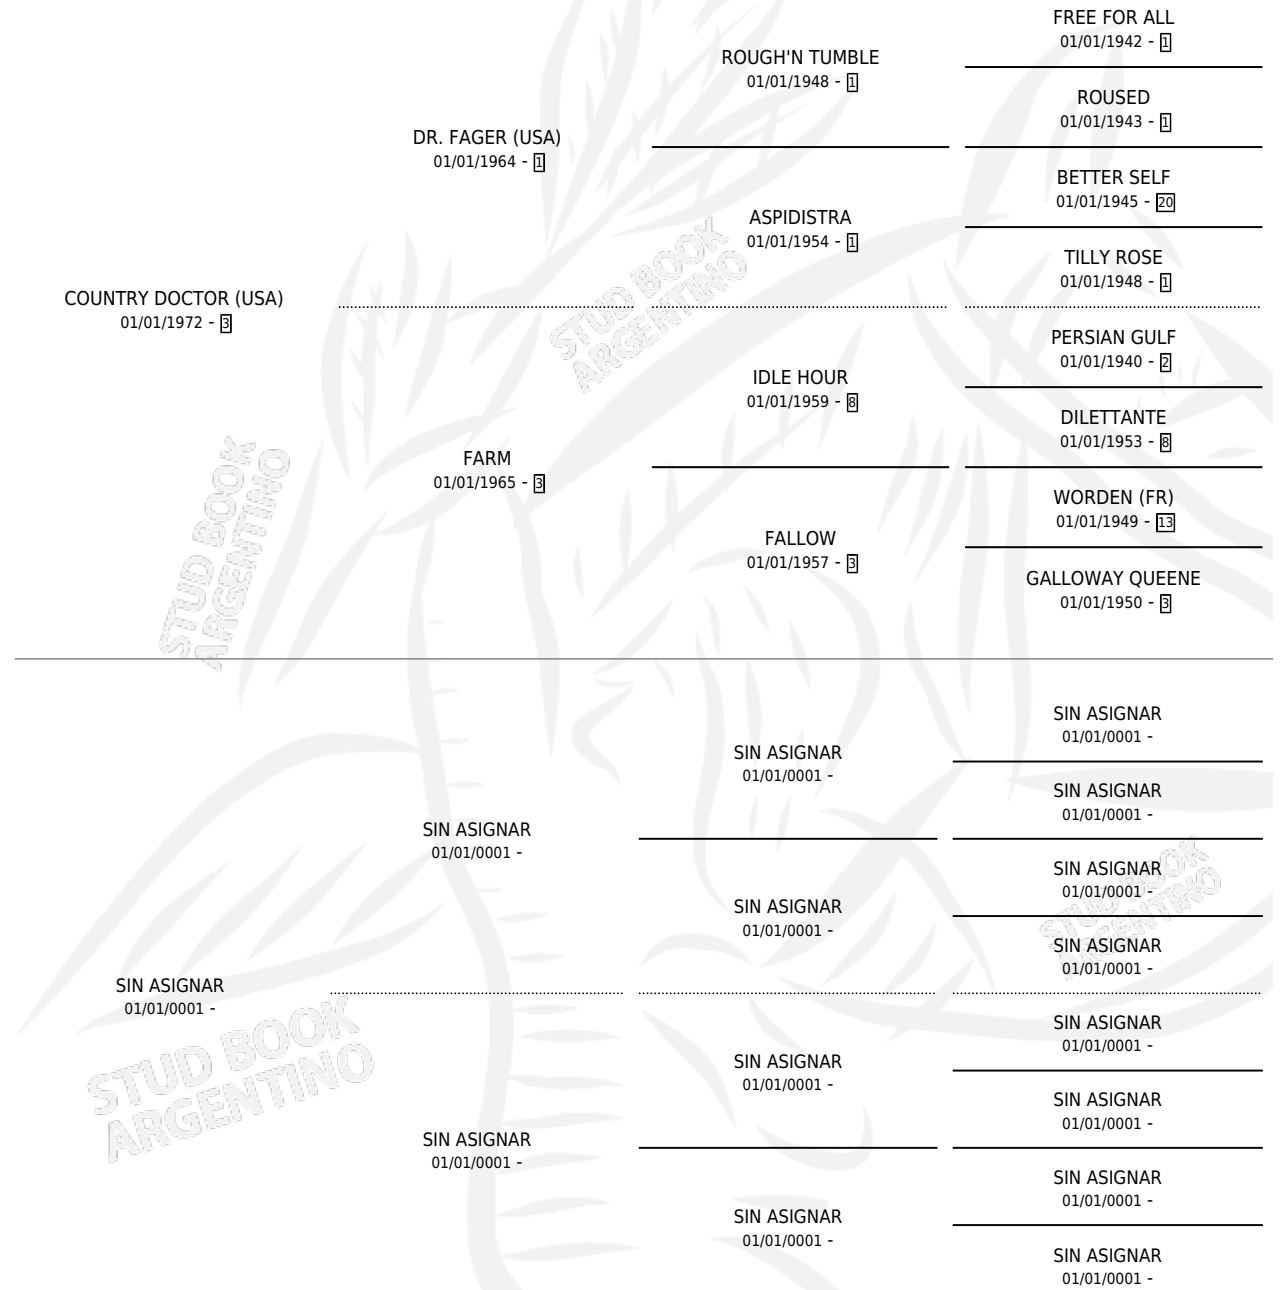

ANMALEN

por COUNTRY DOCTOR (USA) y SIN ASIGNAR por SIN ASIGNAR

Argentina · Hembra · Alazan · SP · 01/01/1980
Familia · Volumen 30

ESTADO

TIPIFICACIÓN SANGUÍNEA	X
TIPIFICACIÓN POR ADN	X
PASAPORTE	X
IDENTIFICACIÓN POR MICROCHIP	X
REPRODUCTOR	✓

Lugar de nacimiento: Campo particular

Criador: Sin dato

~

HIJOS

	MACHOS	HEMBRAS
1 NACIERON	0	1
SIN ACTUACIONES		

PEDIGREE

S

mientos 1 / Efectividad 16.67%