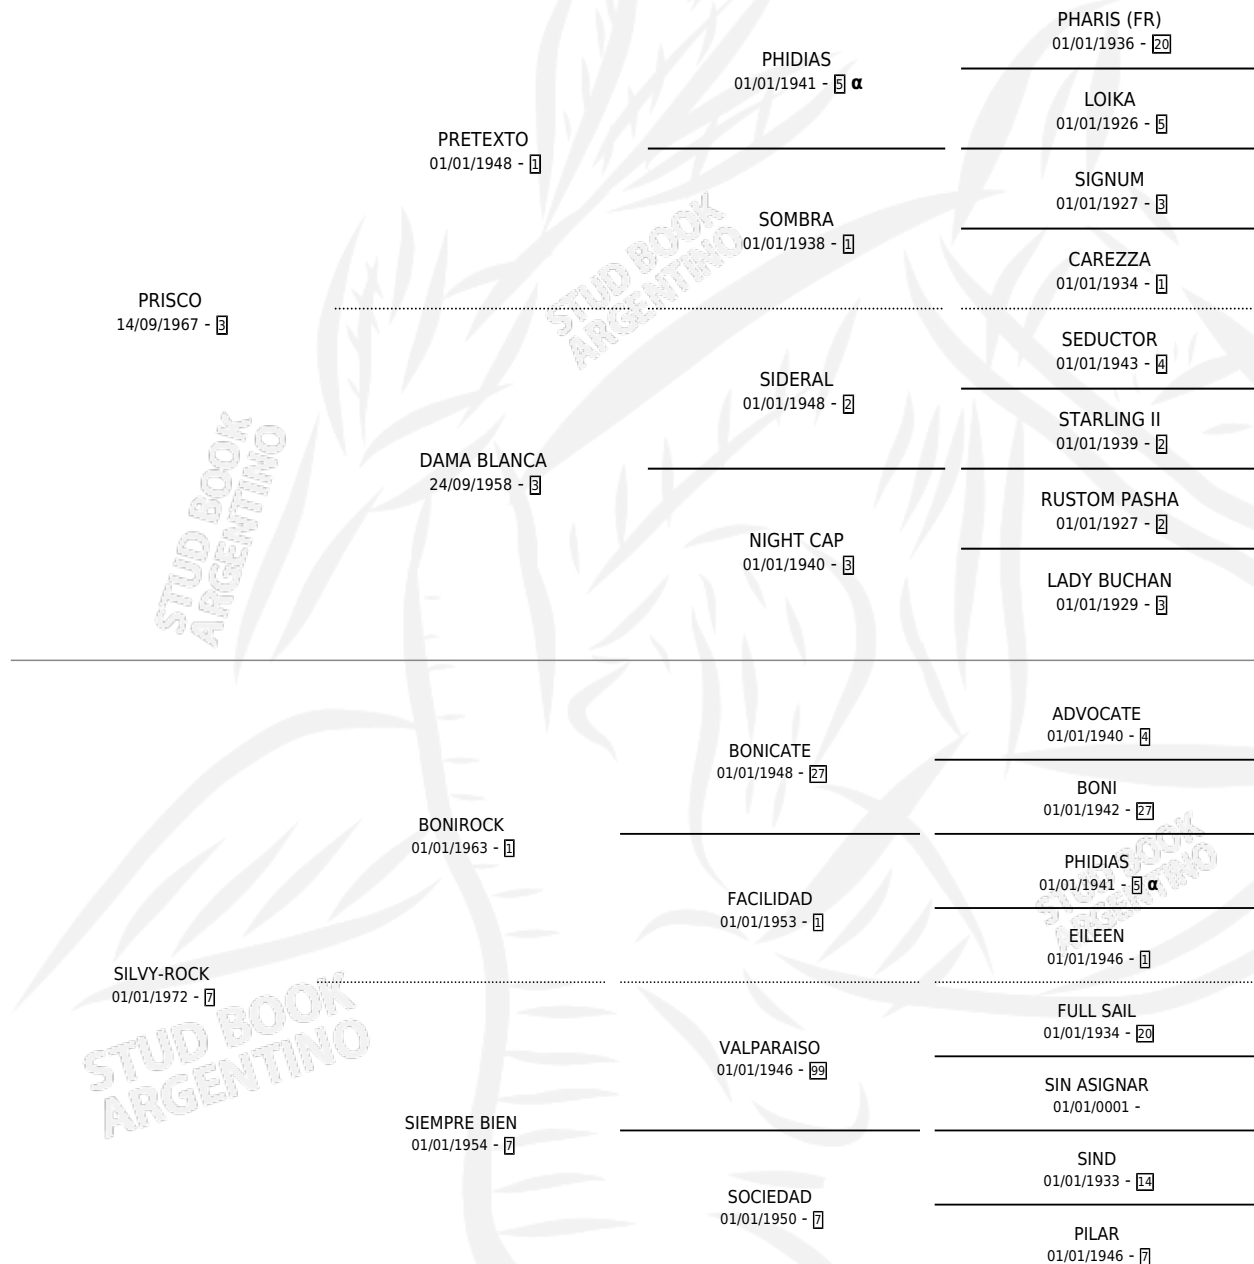

SILVY PRISCO

por PRISCO y SILVY-ROCK por BONIROCK

PEDIGREE

Argentina · Hembra · Zaino Negro · SP · 01/01/1979
Familia 7 · Volumen 30

ESTADO

TIPIFICACIÓN SANGUÍNEA	X
TIPIFICACIÓN POR ADN	X
PASAPORTE	X
IDENTIFICACIÓN POR MICROCHIP	X
REPRODUCTOR	✓

Lugar de nacimiento: Campo particular

Criador: Sin dato

~

HIJOS

	MACHOS	HEMBRAS
4 NACIERON	1	3
1 CORRIERON	0	1
1 GANARON	0	1

0 GANADORES CL **0** GANADORES GR **0** GANADORES G1

INBREEDING : α

S

mientos 4 / Efectividad 44.44%

PADRILLO	PRODUCTO	CRIADOR	1ER SERVICIO	ÚLTIMO SERVICIO
MAKE SUN	Ø		03/12/1993	04/12/1993
SILVY PRISCO	Ø		01/10/1992	02/10/1992
Datos oficiales del Stud Book Argentino	Ø		20/10/1991	21/10/1991
Documento generado el 03/05/2026	Ø		10/11/1990	11/11/1990
MAKE SUN	Ø		10/11/1990	11/11/1990
studbook.org.ar	Ø		10/11/1990	11/11/1990
MAKE SUN	NEGRA SUN (H Z, 23/10/1990)	SIN DATO	20/11/1989	21/11/1989
MAKE SUN	PRISKA SUN (H ZC, 05/11/1989)	SIN DATO	13/11/1988	15/11/1988
MAKE SUN	SILVY SUN (H Z, 10/09/1988) •MURIÓ EL 03/03/1999•	SIN DATO	25/09/1987	30/09/1987
MAKE SUN	Ø		21/12/1986	23/12/1986
MAKE SUN	NEGRO SUN (M Z, 01/12/1986)	SIN DATO	06/12/1985	07/12/1985