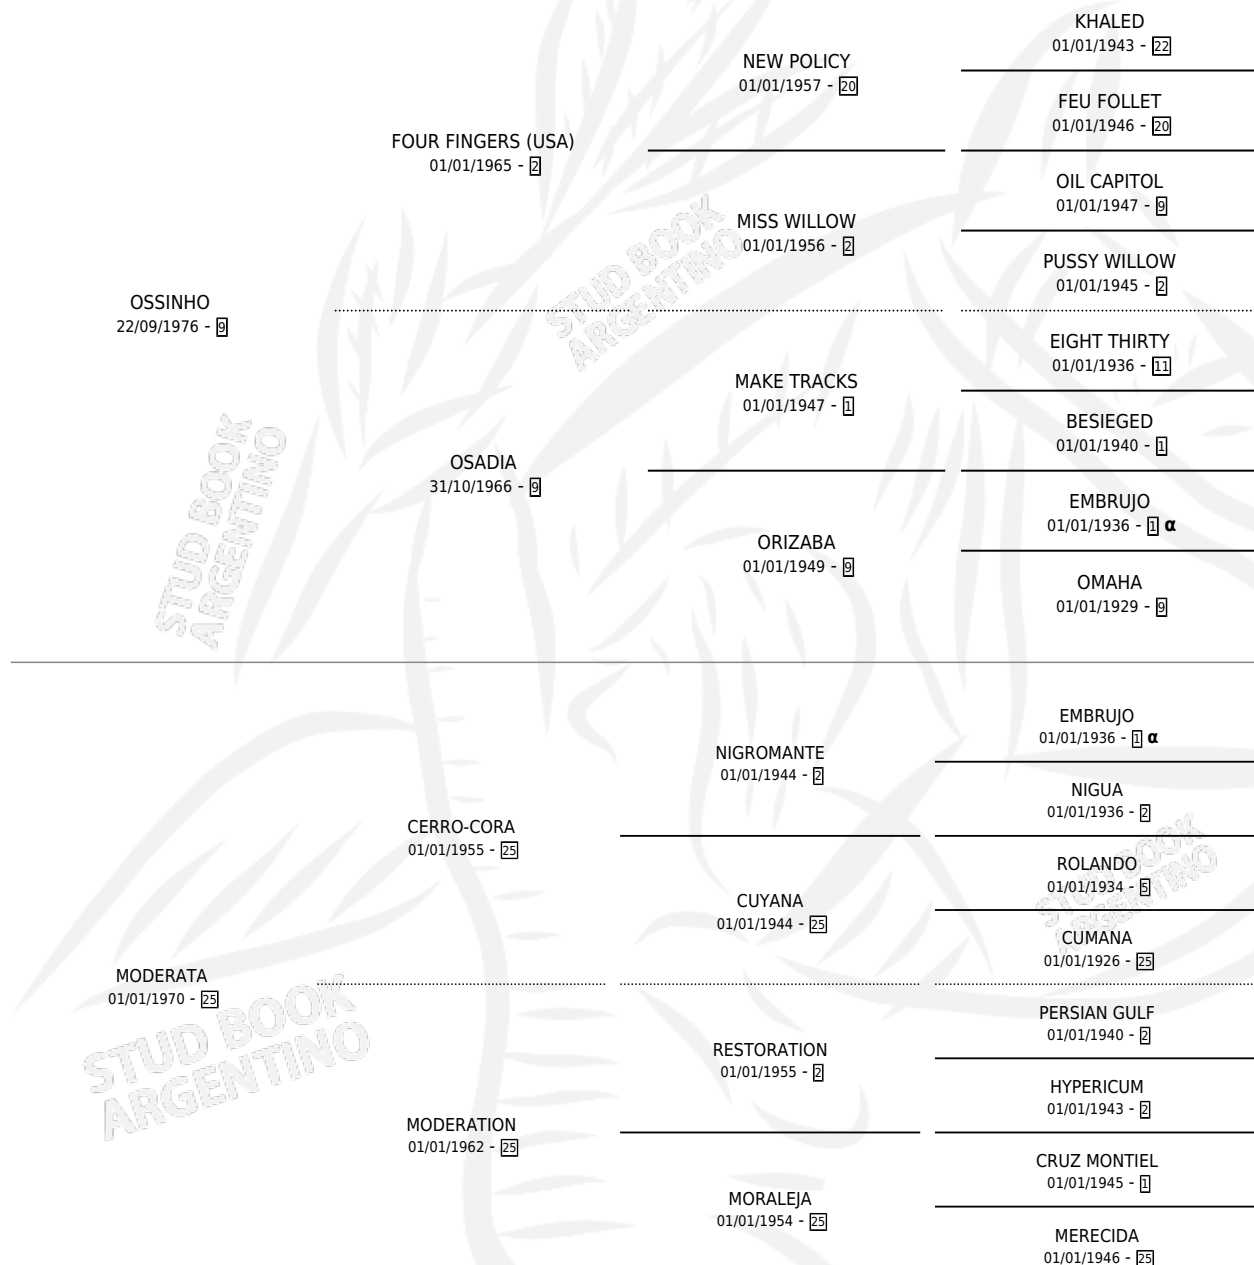

AGARRERA

por OSSINHO y MODERATA por CERRO-CORA

PEDIGREE

Argentina · Hembra · Zaino Colorado · SP · 01/01/1982
Familia 25 · Volumen 31

ESTADO

TIPIFICACIÓN SANGUÍNEA	X
TIPIFICACIÓN POR ADN	X
PASAPORTE	X
IDENTIFICACIÓN POR MICROCHIP	X
REPRODUCTOR	✓

Lugar de nacimiento: Campo particular

Criador: Sin dato

~

HIJOS

	MACHOS	HEMBRAS
4 NACIERON	2	2
1 CORRIERON	0	1

SIN ACTUACIONES

INBREEDING : α

S

mientos 4 / Efectividad 57.14%

PADRILLO	PRODUCTO	CRIADOR	1ER SERVICIO	ÚLTIMO SERVICIO
CASSEVERT	∅		19/10/1991	20/11/1991
AGARRERA	LEUBUCO (M ZC, 12/10/1991)	SIN DATO	18/10/1990	26/10/1990
CALEMBOUR	LA DISCORDIA (H Z, 10/10/1990)	SIN DATO	30/10/1989	07/11/1989
CALEMBOUR	MORRILLO (M A, 22/10/1989)	SIN DATO	08/11/1988	16/11/1988
CALEMBOUR	PAY LAUQUEN (H Z, 01/11/1988)	SIN DATO	12/11/1987	24/11/1987
CALEMBOUR	∅		23/09/1986	17/10/1986
CALEMBOUR	∅		21/11/1985	25/11/1985