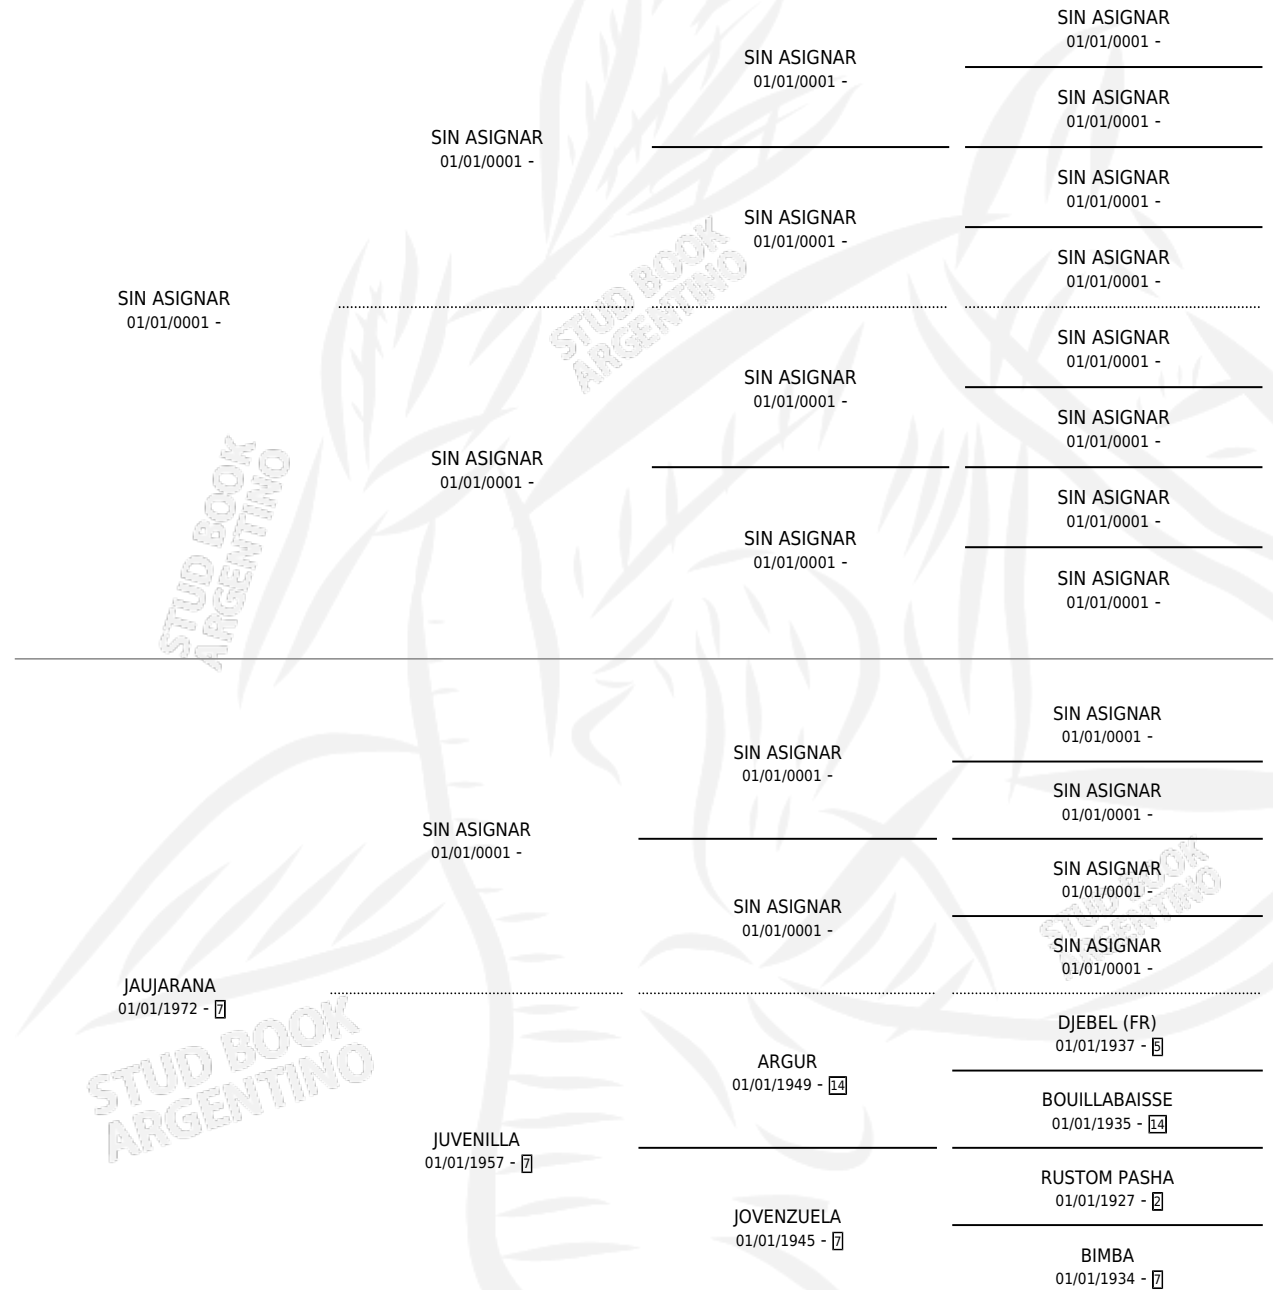

REVISTERA

PEDIGREE

por SIN ASIGNAR y JAUJARANA por SIN ASIGNAR

Argentina · Hembra · Alazan · SP · 01/01/1981
Familia 7 · Volumen 31

ESTADO

TIPIFICACIÓN SANGUÍNEA	X
TIPIFICACIÓN POR ADN	X
PASAPORTE	X
IDENTIFICACIÓN POR MICROCHIP	X
REPRODUCTOR	✓

Lugar de nacimiento: Campo particular

Criador: Sin dato

~

HIJOS

	MACHOS	HEMBRAS
2 NACIERON	2	0
SIN ACTUACIONES