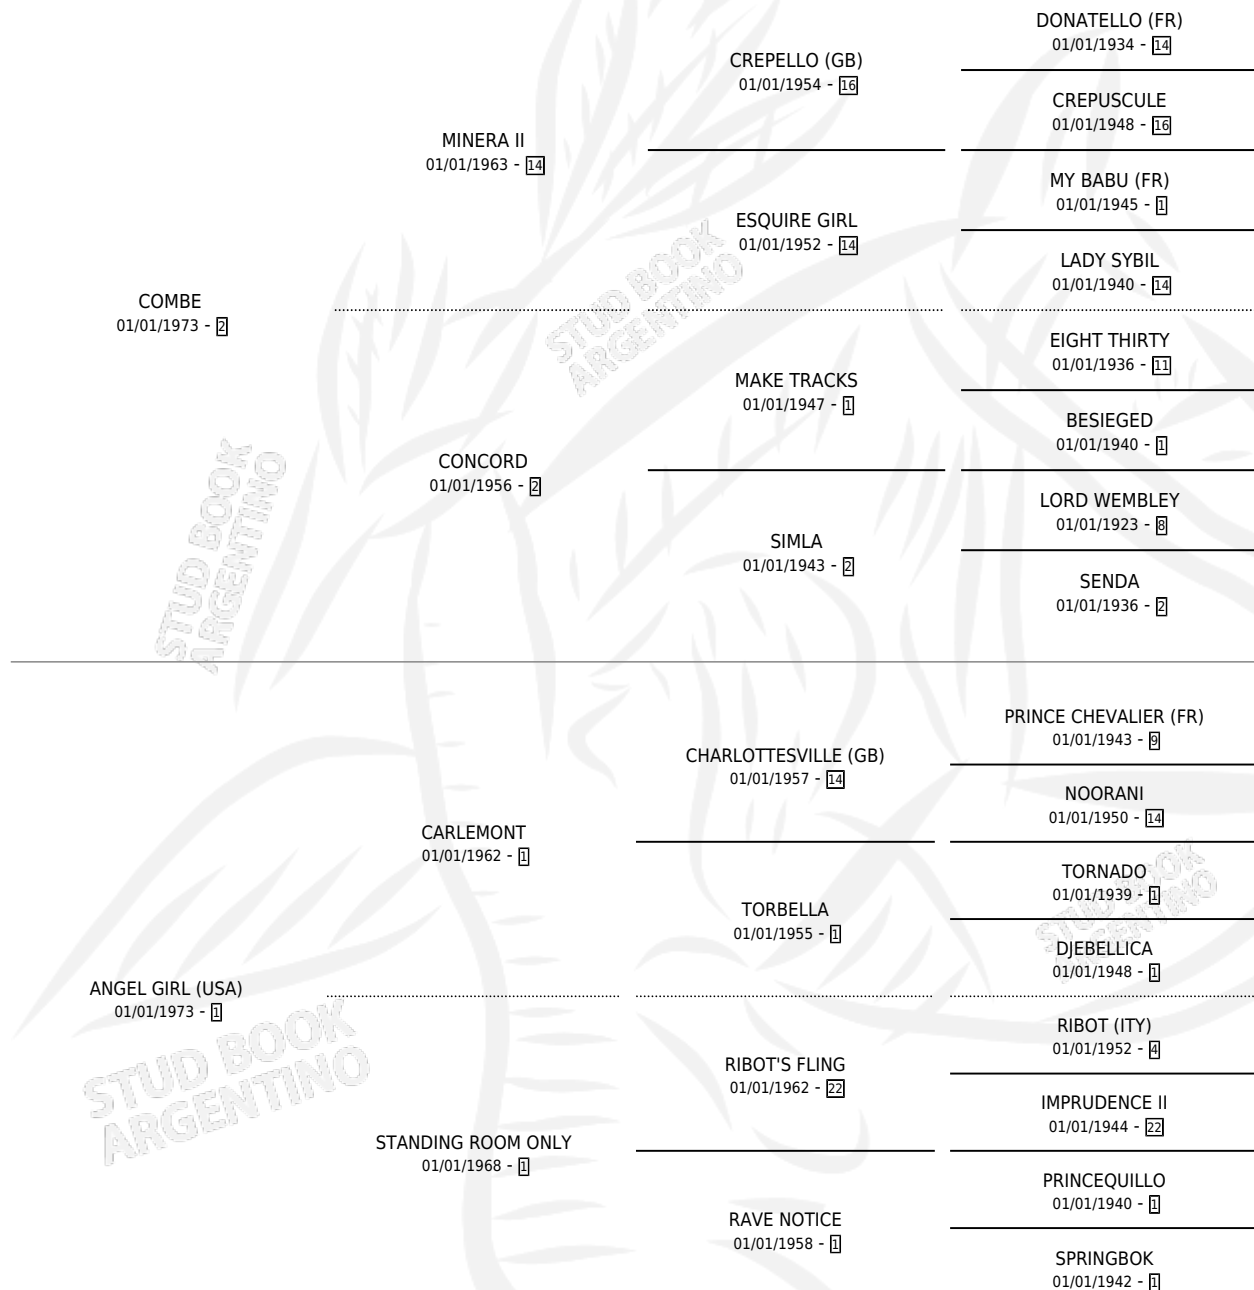

BLACK GIRL

por COMBE y ANGEL GIRL (USA) por CARLEMONT

Argentina · Hembra · Zaino Negro · SP · 21/09/1981
Familia 1 · Volumen 31

ESTADO

TIPIFICACIÓN SANGUÍNEA	✓
TIPIFICACIÓN POR ADN	X
PASAPORTE	X
IDENTIFICACIÓN POR MICROCHIP	X
REPRODUCTOR	✓

Lugar de nacimiento: Campo particular

Criador: Mac Gregor

~

HIJOS

	MACHOS	HEMBRAS
8 NACIERON	3	5
3 CORRIERON	1	2
3 GANARON	1	2
0 GANADORES CL	0 GANADORES GR	0 GANADORES G1

PEDIGREE

S

cimientos 8 / Efectividad 53.33%

PADRILLO	PRODUCTO	CRIADOR	1ER SERVICIO	ÚLTIMO SERVICIO
HONORIAN	∅		21/11/2000	21/11/2000
BLACK GIRL	∅		24/09/1998	06/12/1998
HONORIAN	BLACK HONOR (M ZN, 02/09/1998)	MAC GREGOR	26/09/1997	28/09/1997
DON JUAN TAG	∅		10/12/1996	12/12/1996
LIN YUTANG	REY YUTANG (M ZN, 24/10/1996) •MURIÓ EL 20/01/2005•	MAC GREGOR	19/11/1995	19/11/1995
DORIAN NIGHT	∅		29/11/1994	01/12/1994
DORIAN NIGHT	FIRST NIGHT (M Z, 18/11/1994) •MURIÓ EL 20/01/2005•	MAC GREGOR	17/12/1993	19/12/1993
KALVELOZ	∅		04/12/1992	06/12/1992
LUMINAL	LUMINEGRA (H Z, 05/11/1992)	MAC GREGOR	05/10/1991	06/12/1991
LUMINAL	LUMI GIRL (H Z, 25/09/1991)	MAC GREGOR	08/10/1990	10/10/1990
SEMINARISTA	∅		07/12/1989	09/12/1989
TRAFFIC PLAY	LAMBADA (H Z, 29/11/1989)	MAC GREGOR	22/11/1988	22/12/1988
TRAFFIC PLAY	BLACK LOVELY (H ZC, 23/10/1988) •MURIÓ EL 20/01/2005•	MAC GREGOR	25/10/1987	27/10/1987
TABLE'S PRIDE	MARIA CELESTE (H ZC, 16/10/1987) •MURIÓ EL 20/01/2005•	MAC GREGOR	20/10/1986	22/10/1986
TABLE'S PRIDE	∅		27/11/1985	04/12/1985