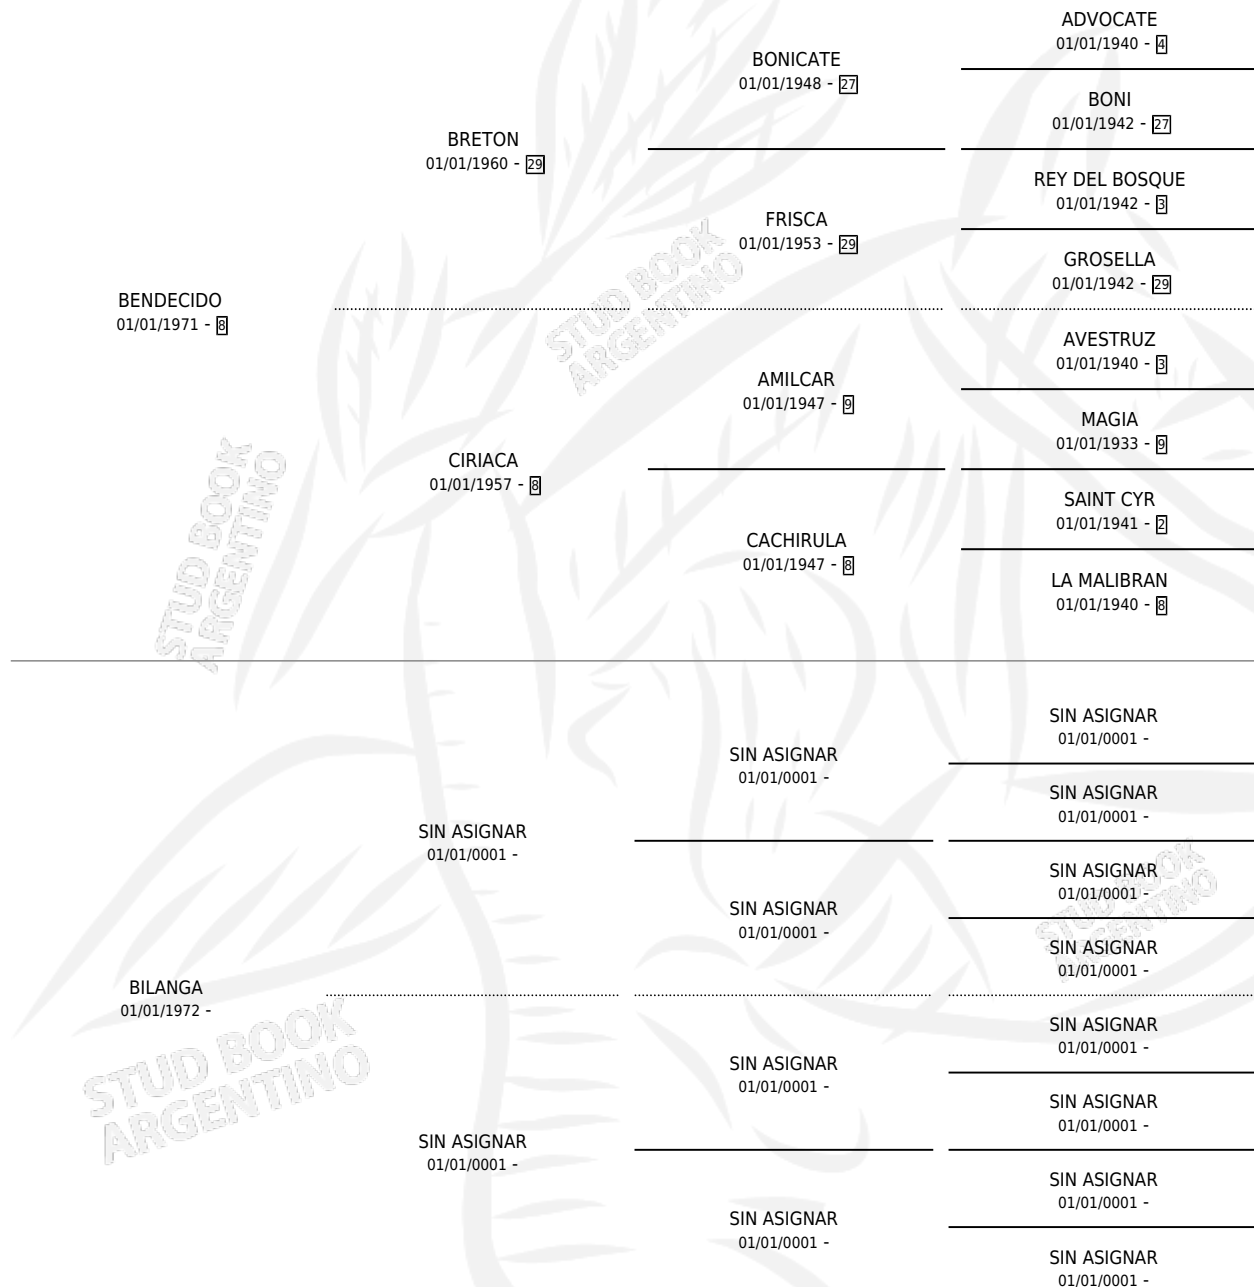

PUESTERA SOLA

por **BENDECIDO** y **BILANGA** por **SIN ASIGNAR**

Argentina · Hembra · Zaino Colorado · SP · 01/01/1980
Familia · Volumen 30

ESTADO

TIPIFICACIÓN SANGUÍNEA	✓
TIPIFICACIÓN POR ADN	X
PASAPORTE	X
IDENTIFICACIÓN POR MICROCHIP	X
REPRODUCTOR	✓

Lugar de nacimiento: Campo particular

Criador: Sin dato

~

HIJOS

	MACHOS	HEMBRAS
2 NACIERON	1	1
SIN ACTUACIONES		

PEDIGREE

S

mientos 2 / Efectividad 50.00%

PADRILLO	PRODUCTO	CRIADOR	1ER SERVICIO	ÚLTIMO SERVICIO
SHAKE UP (USA)	∅		22/12/1994	26/12/1994
PUESTERA SOLA	PUESTERA SHAKE (H Z, 15/10/1994)	SIN DATO	16/10/1993	22/10/1993
Datos oficiales del Stud Book Argentino	∅		20/12/1986	24/12/1986
MIGALLION	LUNERO SOLO (M A, 13/12/1986)	SIN DATO	26/12/1985	26/12/1985