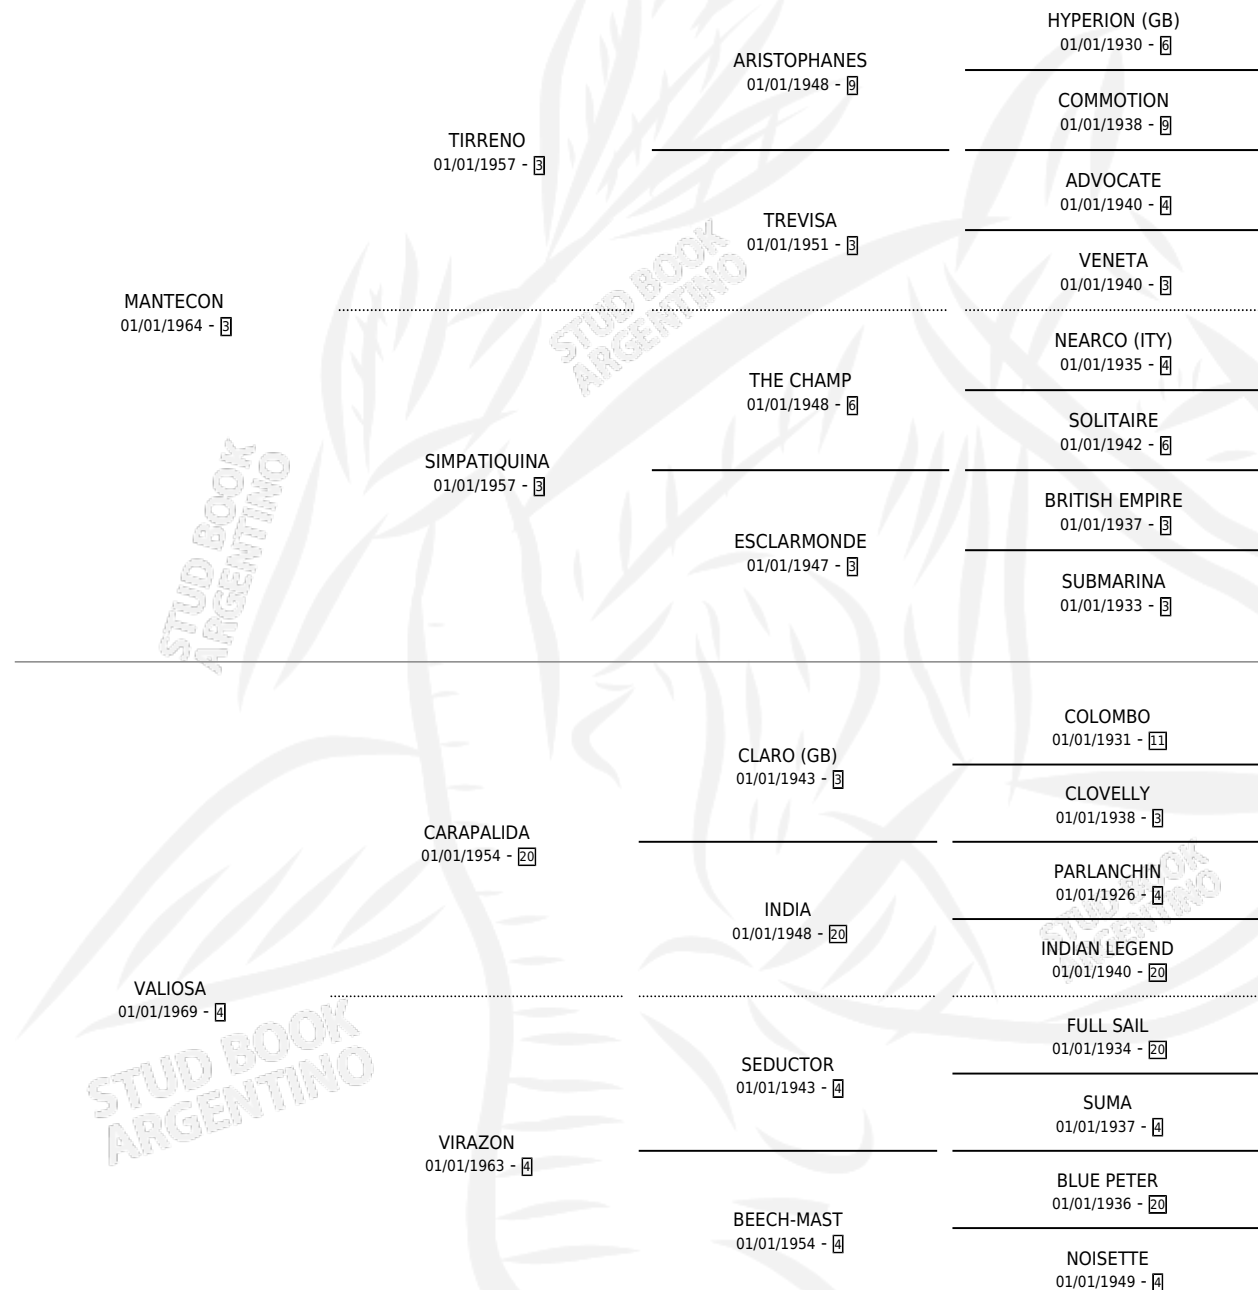

MAN'S VAMP

por MANTECON y VALIOSA por CARAPALIDA

Argentina · Hembra · Zaino · SP · 01/01/1980
Familia 4-h · Volumen 30

ESTADO

TIPIFICACIÓN SANGUÍNEA	✓
TIPIFICACIÓN POR ADN	X
PASAPORTE	X
IDENTIFICACIÓN POR MICROCHIP	X
REPRODUCTOR	✓

Lugar de nacimiento: Campo particular

Criador: Sin dato

~

HIJOS

	MACHOS	HEMBRAS
6 NACIERON	0	6
2 CORRIERON	0	2
1 GANARON	0	1
0 GANADORES CL	0 GANADORES GR	0 GANADORES G1

PEDIGREE

**S**cimentos **6** / Efectividad **54.55%**

PADRILLO	PRODUCTO	CRIADOR	1ER SERVICIO	ÚLTIMO SERVICIO
MASCARDI	∅		03/10/1996	20/12/1996
MAN'S VAMP	MAS VAMPIRA (H Z, 16/09/1996)	HARAS DON FLORENTINO S.A.	20/09/1995	28/09/1995
MASCARDI	∅		19/11/1994	19/11/1994
NO MORE FLOWERS (USA)	MANLY ACTION (H A, 10/11/1994)	HARAS DON FLORENTINO S.A.	13/11/1993	09/12/1993
PIAVOLO	AMOURA (H A, 18/08/1993) •MURIÓ EL 06/04/1994•	HARAS DON FLORENTINO S.A.	16/09/1992	16/09/1992
PIAVOLO	∅		25/10/1991	27/10/1991
ALAVINO	LOCA VAMPIRA (H Z, 25/09/1991)	HARAS DON FLORENTINO S.A.	25/10/1990	27/10/1990
JADEER (USA)	JADIMA (H A, 17/09/1990)	SIN DATO	25/09/1989	27/09/1989
REGIDOR	∅		08/10/1988	09/12/1988
MARIACHE	∅		22/11/1987	12/12/1987
VIC	VAMPIRIQUE (H Z, 06/10/1986)	SIN DATO	21/10/1985	27/10/1985