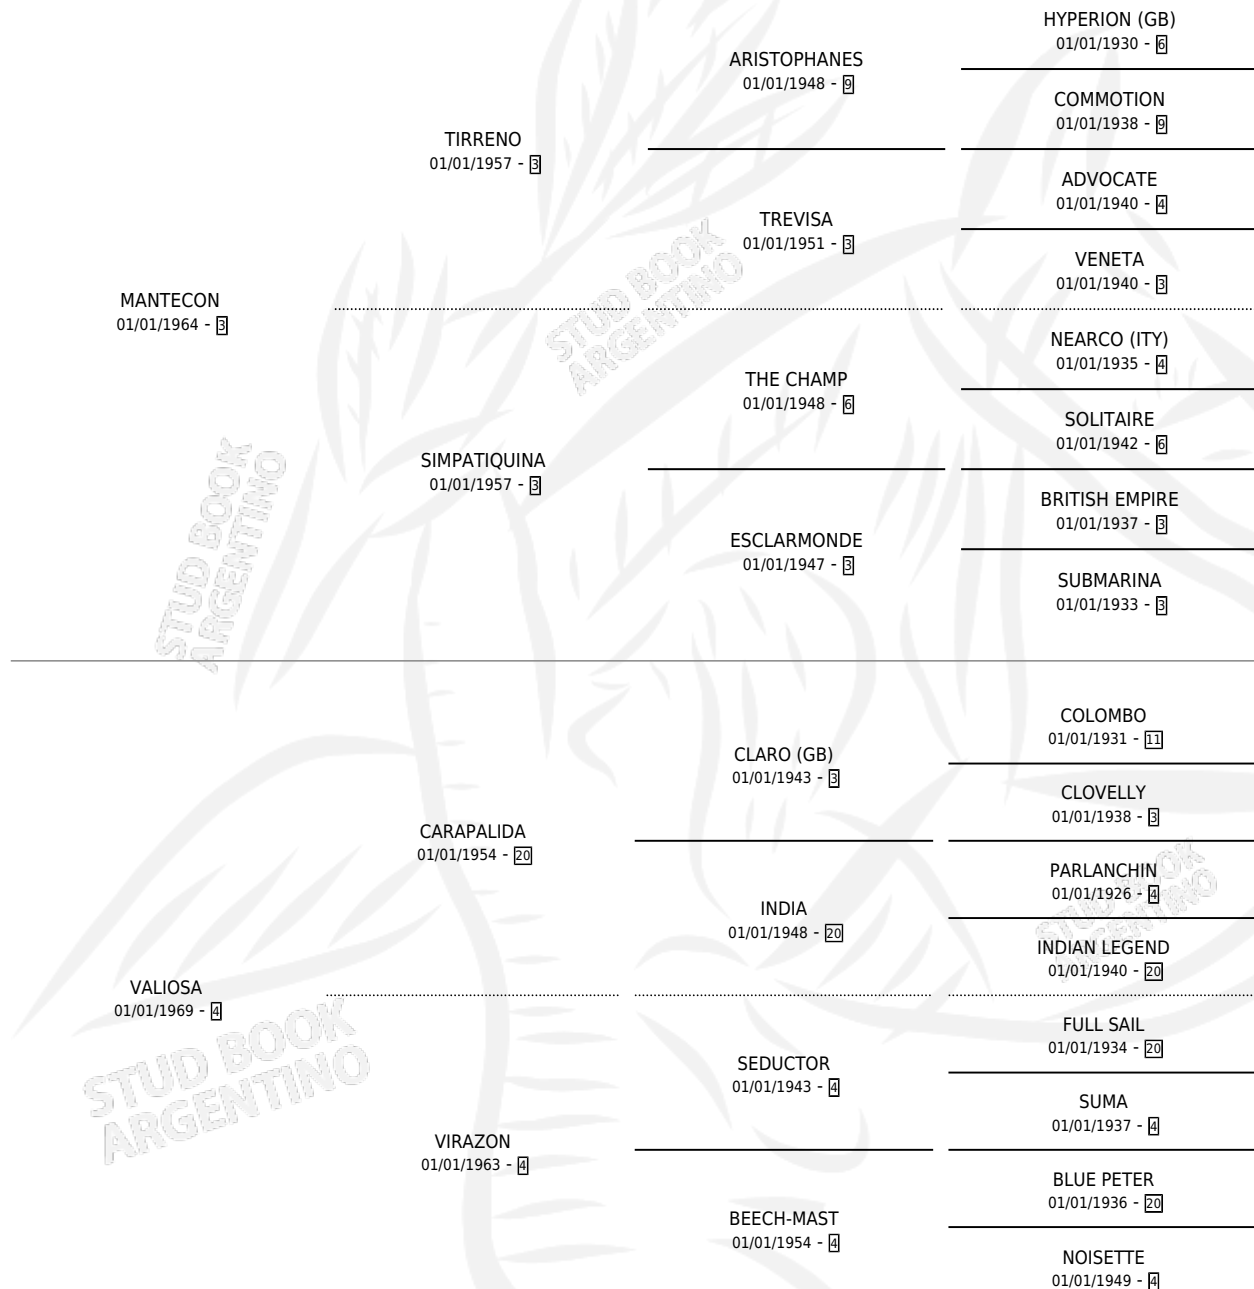

MAN'S VAMP

por MANTECON y VALIOSA por CARAPALIDA

Argentina · Hembra · Zaino · SP · 01/01/1980
Familia 4-h · Volumen 30

ESTADO

TIPIFICACIÓN SANGUÍNEA	✓
TIPIFICACIÓN POR ADN	X
PASAPORTE	X
IDENTIFICACIÓN POR MICROCHIP	X
REPRODUCTOR	✓

Lugar de nacimiento: Campo particular

Criador: Sin dato

~

HIJOS

	MACHOS	HEMBRAS
6 NACIERON	0	6
2 CORRIERON	0	2
1 GANARON	0	1
0 GANADORES CL	0 GANADORES GR	0 GANADORES G1

PEDIGREE

**S**cimentos **6** / Efectividad **54.55%**

PADRILLO	PRODUCTO	CRIADOR	1ER SERVICIO	ÚLTIMO SERVICIO
MASCARDI	∅		03/10/1996	20/12/1996
MAN'S VAMP	MAS VAMPIRA (H Z, 16/09/1996)	HARAS DON FLORENTINO S.A.	20/09/1995	28/09/1995
MASCARDI	∅		19/11/1994	19/11/1994
NO MORE FLOWERS (USA)	MANLY ACTION (H A, 10/11/1994)	HARAS DON FLORENTINO S.A.	13/11/1993	09/12/1993
PIAVOLO	AMOURA (H A, 18/08/1993) •MURIÓ EL 06/04/1994•	HARAS DON FLORENTINO S.A.	16/09/1992	16/09/1992
PIAVOLO	∅		25/10/1991	27/10/1991
ALAVINO	LOCA VAMPIRA (H Z, 25/09/1991)	HARAS DON FLORENTINO S.A.	25/10/1990	27/10/1990
JADEER (USA)	JADIMA (H A, 17/09/1990)	SIN DATO	25/09/1989	27/09/1989
REGIDOR	∅		08/10/1988	09/12/1988
MARIACHE	∅		22/11/1987	12/12/1987
VIC	VAMPIRIQUE (H Z, 06/10/1986)	SIN DATO	21/10/1985	27/10/1985