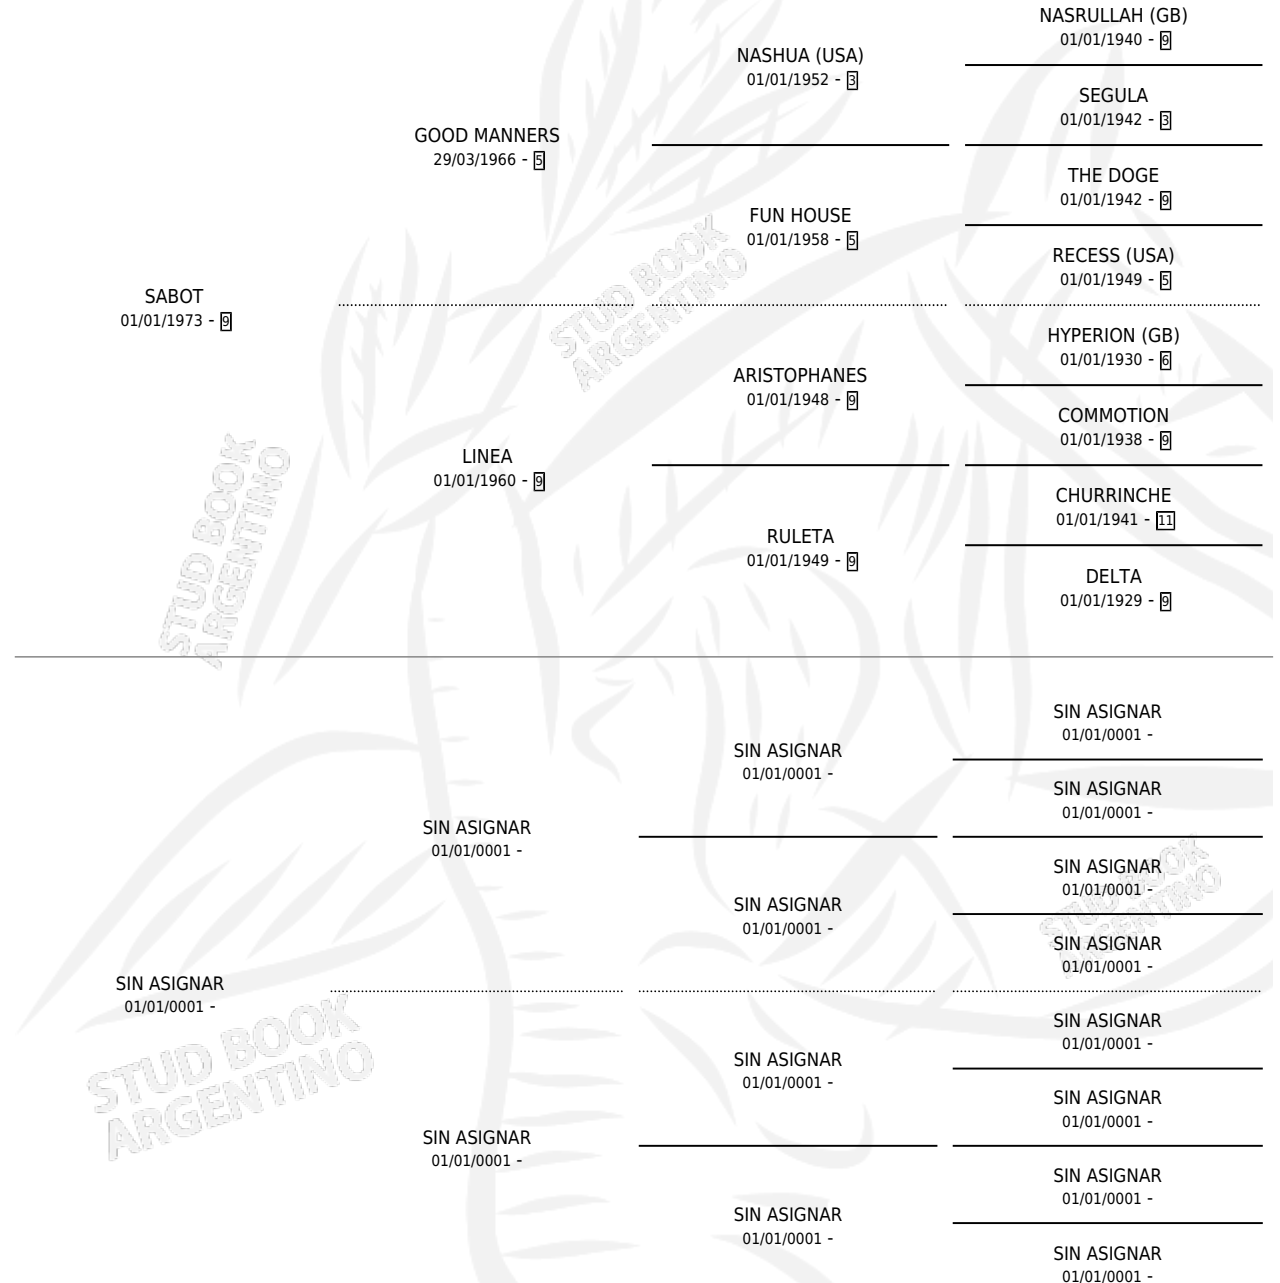

SALINA BOT

por **SABOT** y **SIN ASIGNAR** por **SIN ASIGNAR**

Argentina · Hembra · Alazan · SP · 01/01/1981
Familia · Volumen 31

ESTADO

TIPIFICACIÓN SANGUÍNEA	X
TIPIFICACIÓN POR ADN	X
PASAPORTE	X
IDENTIFICACIÓN POR MICROCHIP	X
REPRODUCTOR	✓

Lugar de nacimiento: Campo particular

Criador: Mac Gregor

~

HIJOS

	MACHOS	HEMBRAS
3 NACIERON	2	1
SIN ACTUACIONES		

PEDIGREE