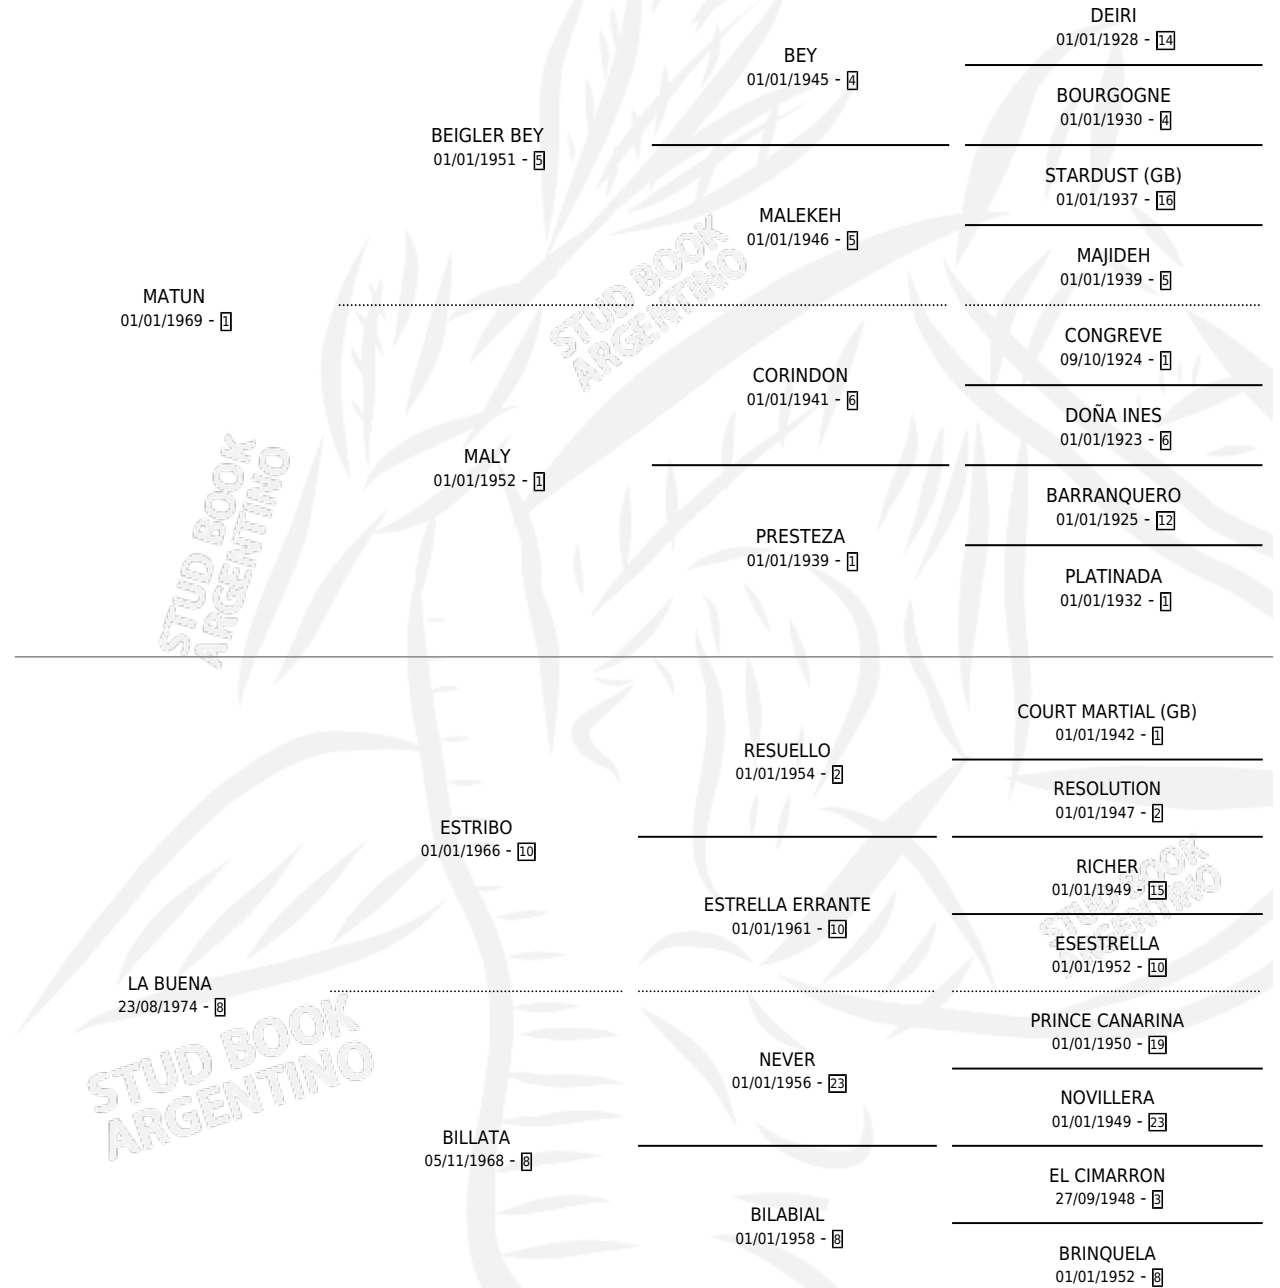

SOY BONDADOSA

por MATUN y LA BUENA por ESTRIBO

Argentina · Hembra · Alazan · SP · 23/11/1980
Familia 8-j · Volumen 30

ESTADO

TIPIFICACIÓN SANGUÍNEA	✓
TIPIFICACIÓN POR ADN	X
PASAPORTE	X
IDENTIFICACIÓN POR MICROCHIP	X
REPRODUCTOR	✓

Lugar de nacimiento: Parque
Criador: Sin dato

~

HIJOS

	MACHOS	HEMBRAS
4 NACIERON	3	1
3 CORRIERON	3	0
3 GANARON	3	0
0 GANADORES CL	0 GANADORES GR	0 GANADORES G1

PEDIGREE

CAMPAÑA

Solo carreras oficiales de Argentina