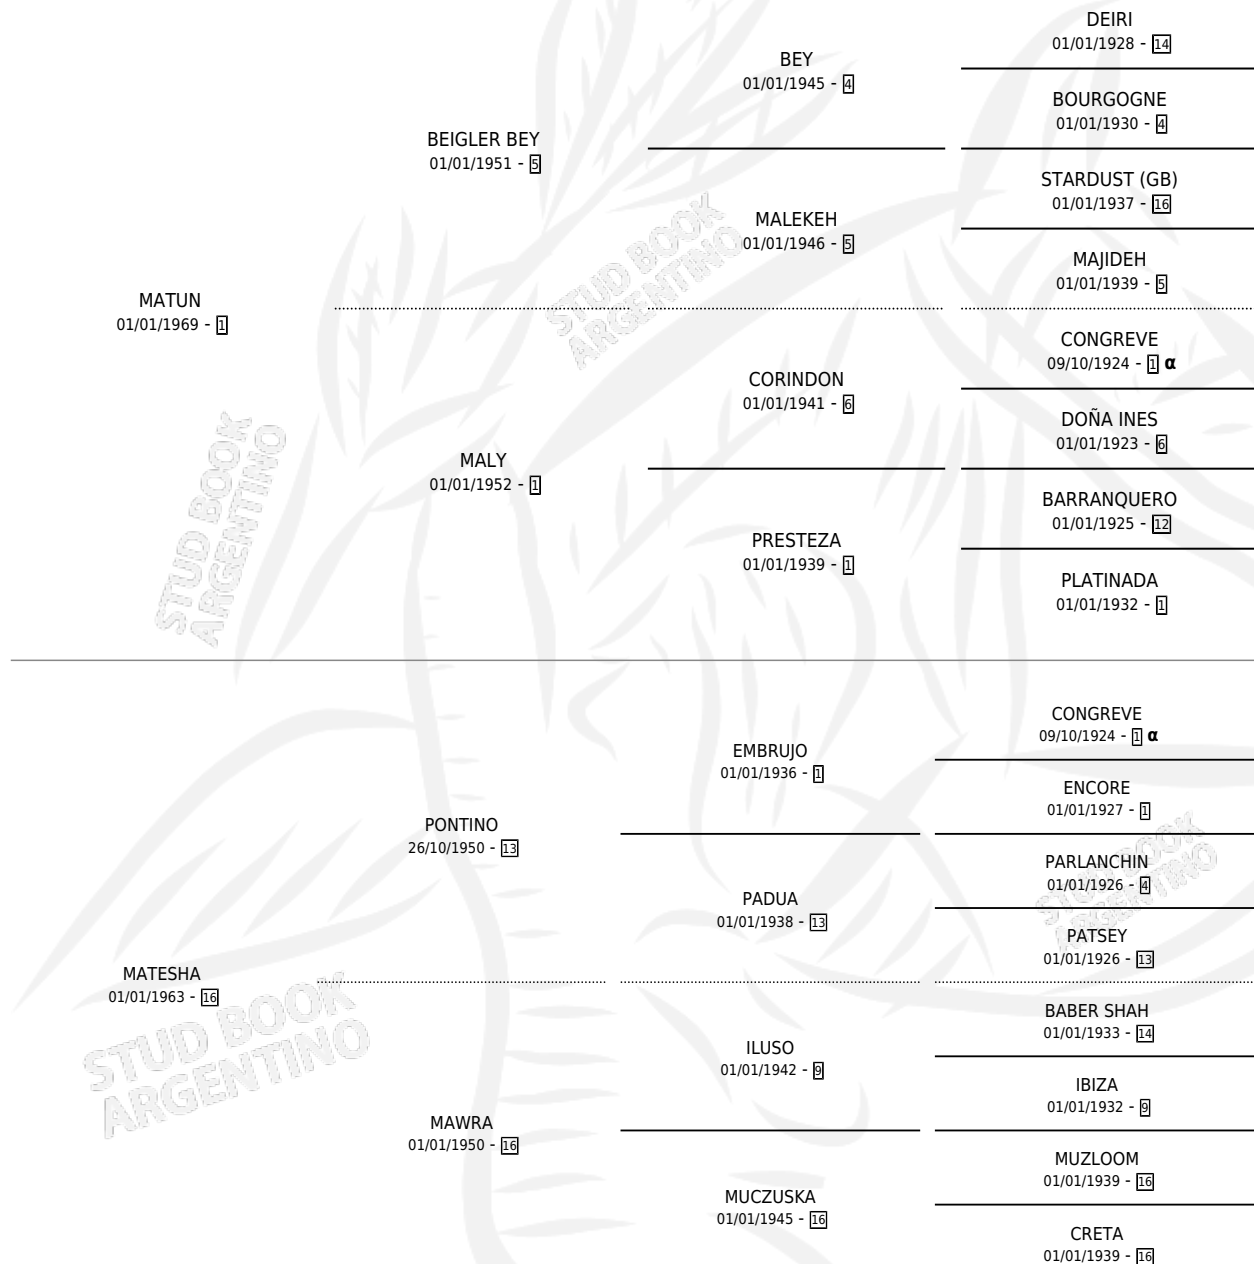

VEN PATRICIA

por MATUN y MATESHA por PONTINO

Argentina · Hembra · Alazan · SP · 15/10/1979
Familia 16 · Volumen 30

ESTADO

TIPIFICACIÓN SANGUÍNEA	X
TIPIFICACIÓN POR ADN	X
PASAPORTE	X
IDENTIFICACIÓN POR MICROCHIP	X
REPRODUCTOR	✓

Lugar de nacimiento: Campo particular

Criador: Sin dato

~

HIJOS

	MACHOS	HEMBRAS
2 NACIERON	2	0
1 CORRIERON	1	0

SIN ACTUACIONES

PEDIGREE

INBREEDING : α

S

mientos 2 / Efectividad 25.00%

PADRILLO	PRODUCTO	CRIADOR	1ER SERVICIO	ÚLTIMO SERVICIO
MUSTER	EL LEALEÑO (M Z, 05/12/1993)	EL GUARDAMONTE	15/12/1992	16/12/1992
VEN PATRICIA	Ø		13/10/1991	01/11/1991
Datos oficiales del Stud Book Argentino			21/09/1990	09/12/1990
MUSTER	Ø		18/09/1989	20/09/1989
studbook.org.ar	Ø		15/08/1988	24/09/1988
COPERNIQUE	Ø		23/11/1987	11/12/1987
TRINQUETE	Ø		30/08/1986	26/11/1986
COPERNIQUE	MATT HOUSTON (M ZD, 12/11/1987)	SIN DATO	31/10/1985	29/11/1985
REGIDOR	Ø			