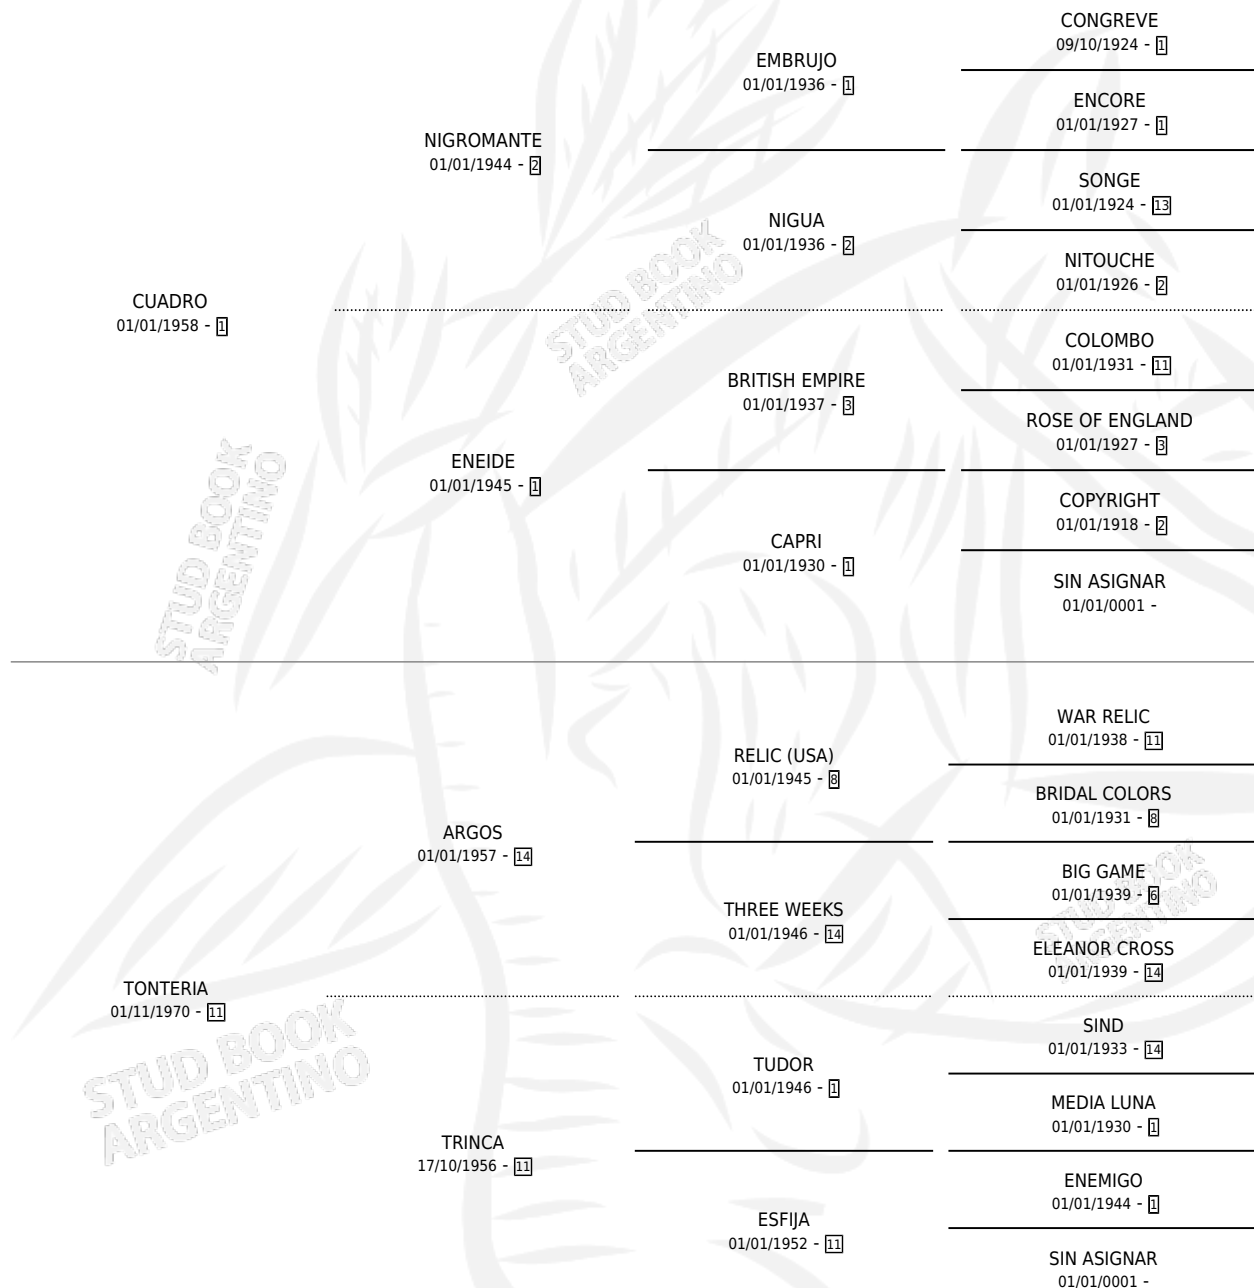

TOMASITA-CUA

por CUADRO y TONTERIA por ARGOS

Argentina · Hembra · Zaino · SP · 01/01/1982
Familia 11-c · Volumen 31

ESTADO

TIPIFICACIÓN SANGUÍNEA	X
TIPIFICACIÓN POR ADN	X
PASAPORTE	X
IDENTIFICACIÓN POR MICROCHIP	X
REPRODUCTOR	✓

Lugar de nacimiento: Campo particular

Criador: Sin dato

~

HIJOS

	MACHOS	HEMBRAS
3 NACIERON	0	3
2 CORRIERON	0	2

SIN ACTUACIONES

PEDIGREE