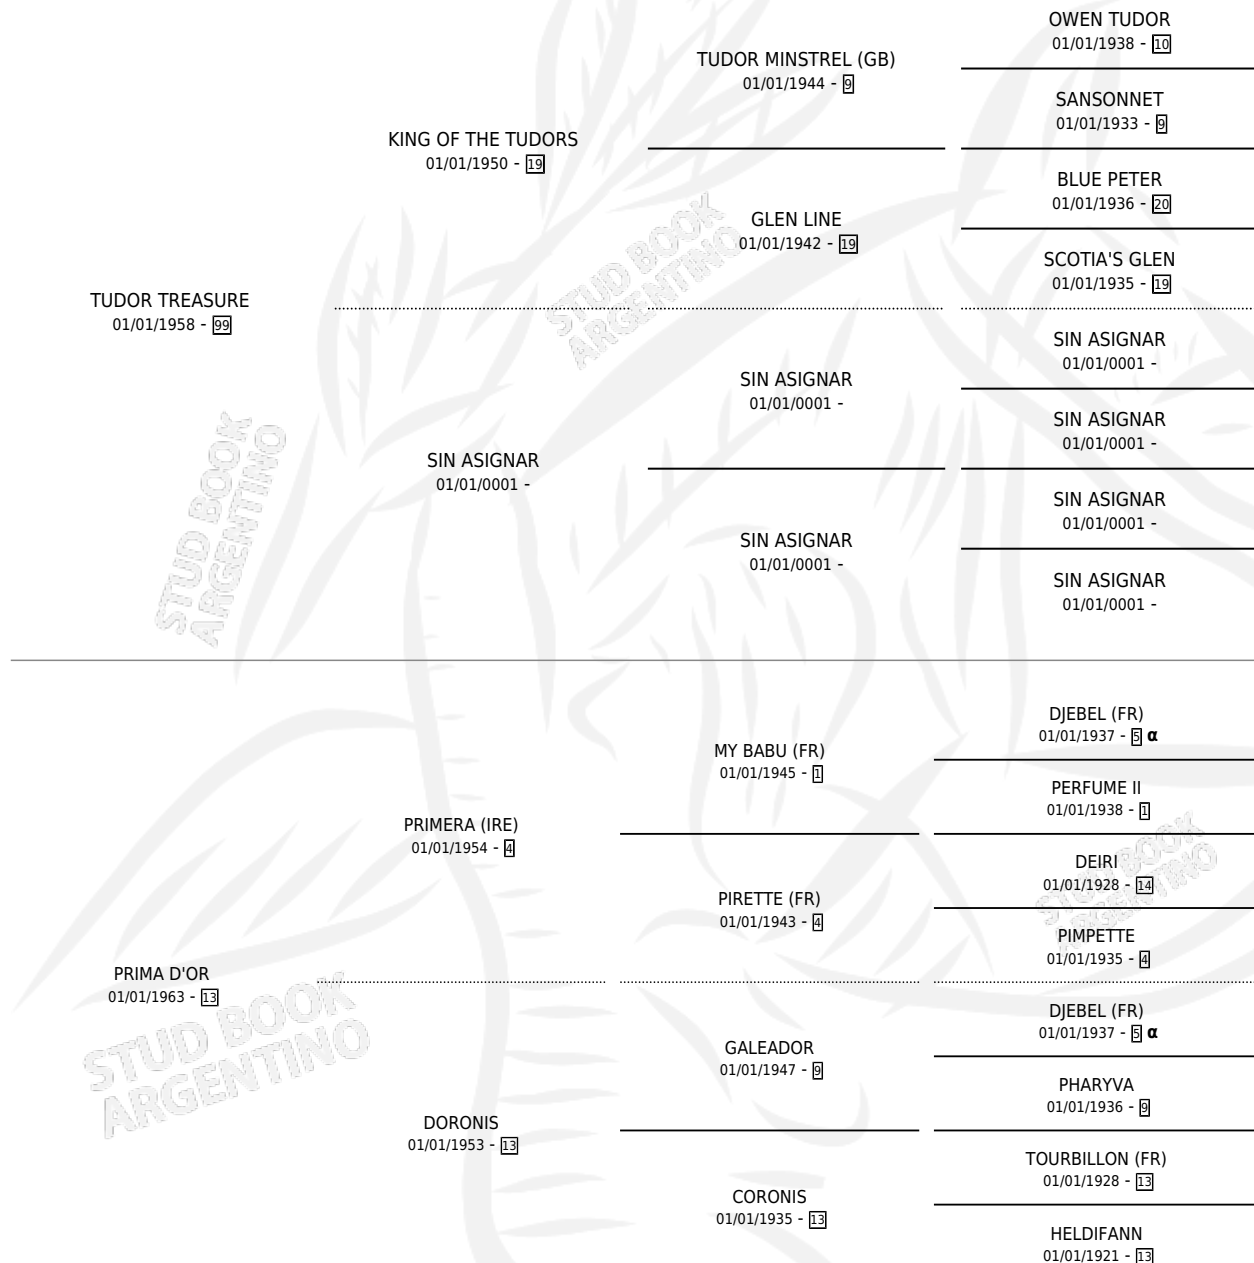

# PRIMELY

por TUDOR TREASURE y PRIMA D'OR por PRIMERA (IRE)

Argentina · Hembra · Alazan · SP · 06/04/1969  
Familia 13-c · Volumen 27

## ESTADO

TIPIFICACIÓN SANGUÍNEA	X
TIPIFICACIÓN POR ADN	X
PASAPORTE	X
IDENTIFICACIÓN POR MICROCHIP	X
REPRODUCTOR	✓

**Lugar de nacimiento:** Campo particular

**Criador:** Sin dato

~

## PEDIGREE

INBREEDING : α

S

cimientos 7 / Efectividad 70.00%

PADRILLO	PRODUCTO	CRIADOR	1ER SERVICIO	ÚLTIMO SERVICIO
SLOOP <b>PRIMELY</b>	SUPER SLOOP (H A, 19/09/1974) •MURIÓ EL 01/07/2006•	SIN DATO		
<b>Datos oficiales del Stud Book Argentino</b>				
Documento generado el 27/04/2026				
ROGER'S DANDY (USA)	PATAFO (M Z, 29/09/1982)	EL NOCTURNO		
THE CITY AGAIN (USA)	THE LADY (H A, 07/09/1981) •MURIÓ EL 16/08/1988•	SIN DATO		
THE CITY AGAIN (USA)	PIU BELLA (H A, 07/10/1979)	ASOCIACION COOPERATIVA DE CRIADORES DE CABALLOS DE CARRERA		
ATRONADOR	PREMOLIDA (H A, 29/09/1977)	SIN DATO		
ATRONADOR	PRIMOR (M A, 03/09/1976) •MURIÓ EL 07/08/1978•	SIN DATO		
THE CITY AGAIN (USA)	THE MASTER (M A, 17/09/1975) •MURIÓ EL 01/07/2007•	SIN DATO		
ROGER'S DANDY (USA)				