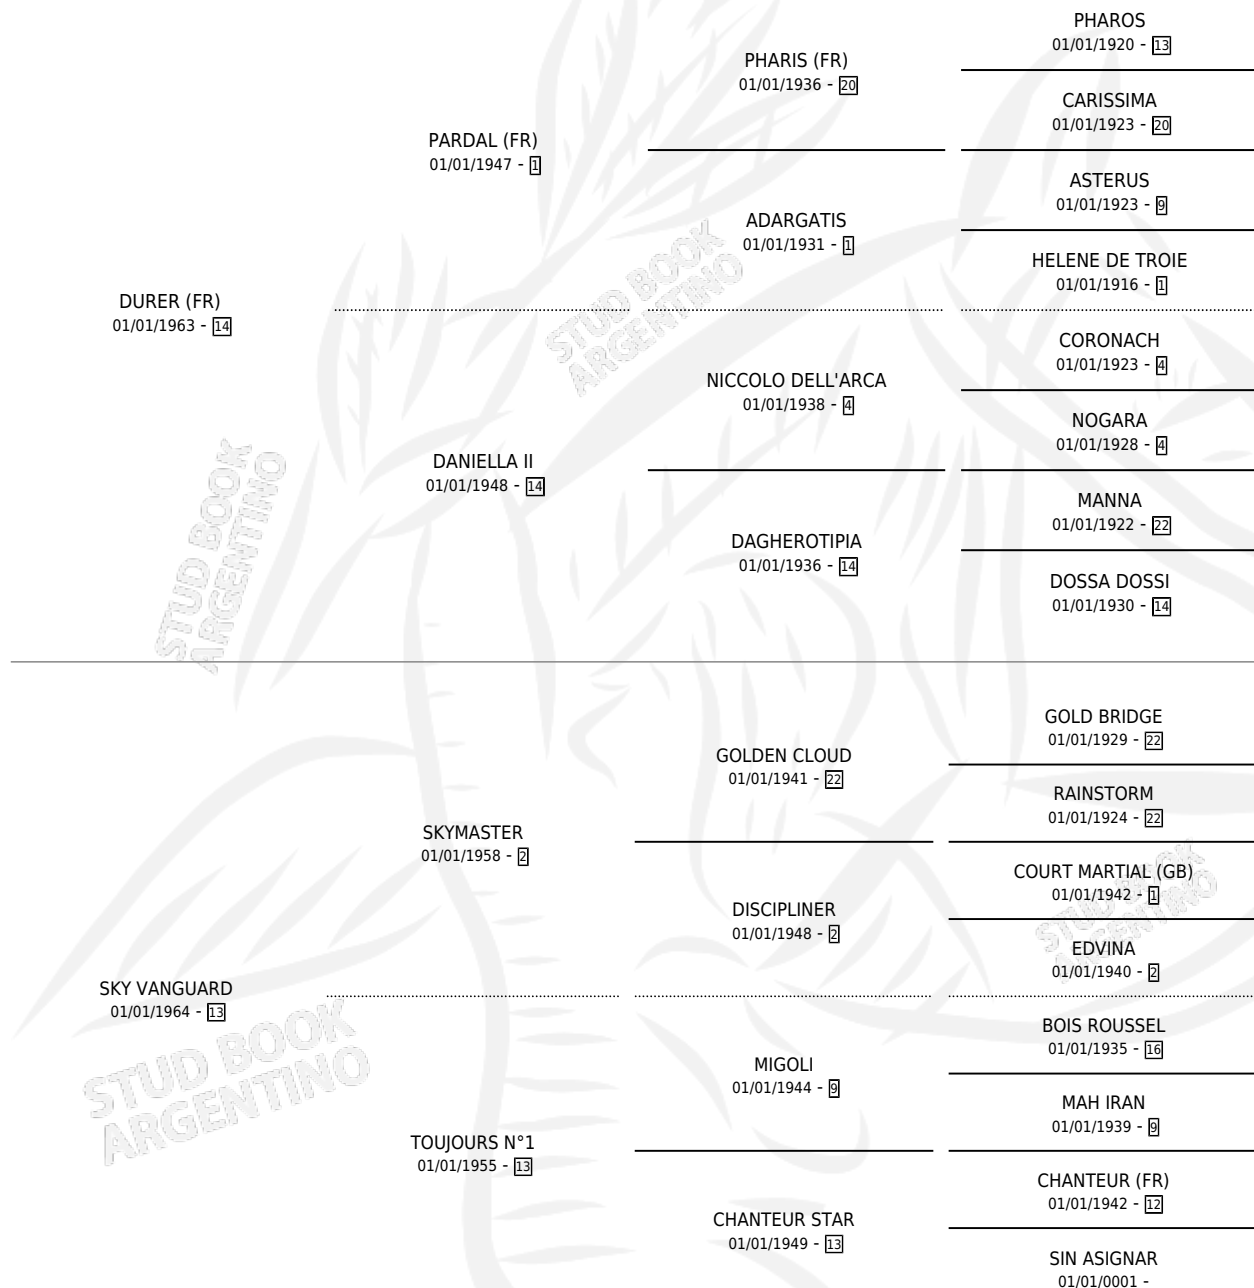

Lugar de nacimiento: Campo particular

Criador: Sin dato

~

HIJOS

	MACHOS	HEMBRAS
9 NACIERON	2	7
5 CORRIERON	1	4
2 GANARON	1	1
0 GANADORES CL	0 GANADORES GR	0 GANADORES G1

PEDIGREE

CAMPAÑA

Solo carreras oficiales de Argentina