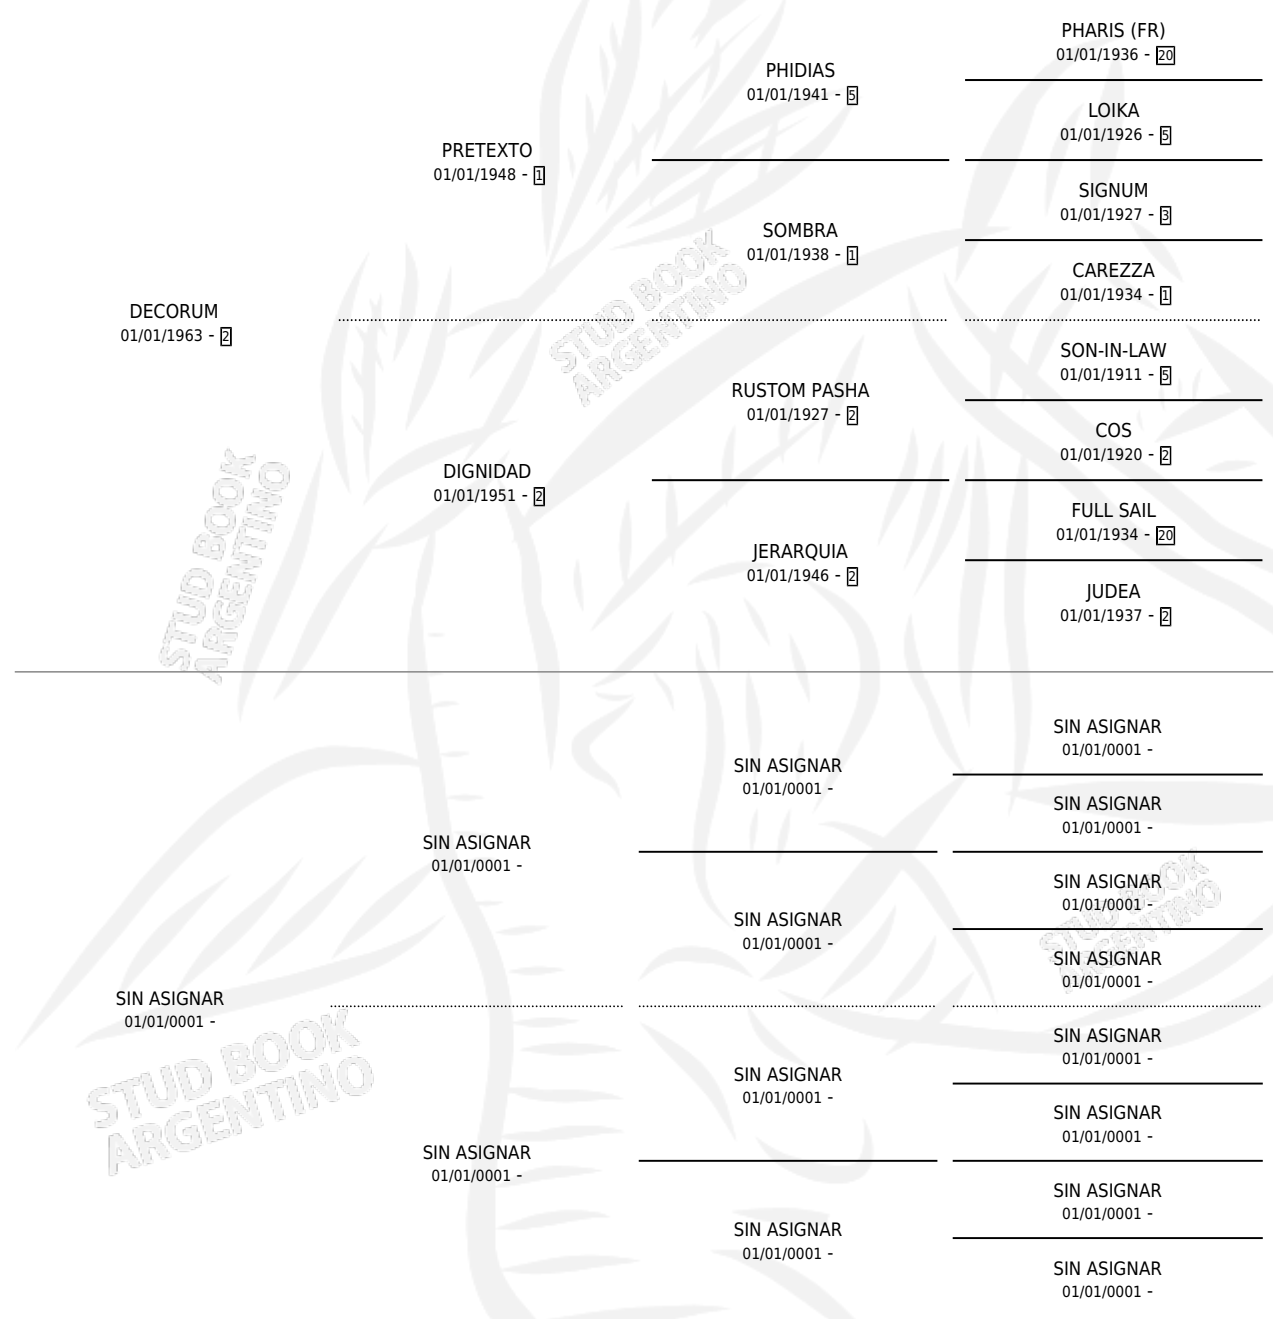

DAFNI

PEDIGREE

por DECORUM y SIN ASIGNAR por SIN ASIGNAR

Argentina · Hembra · Alazan · SP · 01/01/1983
Familia · Volumen 31

ESTADO

TIPIFICACIÓN SANGUÍNEA	X
TIPIFICACIÓN POR ADN	X
PASAPORTE	X
IDENTIFICACIÓN POR MICROCHIP	X
REPRODUCTOR	✓

Lugar de nacimiento: Campo particular

Criador: Sin dato

~

HIJOS

	MACHOS	HEMBRAS
5 NACIERON	4	1
SIN ACTUACIONES		

S

mientos 5 / Efectividad 62.50%

PADRILLO	PRODUCTO	CRIADOR	1ER SERVICIO	ÚLTIMO SERVICIO
TABLAY	∅		29/10/1992	27/11/1992
DAFNI	SPRING TAB (M Z, 19/10/1992)	SIN DATO	21/10/1991	21/11/1991
Datos oficiales del Stud Book Argentino	DE LAVO (M Z, 13/10/1991)	SIN DATO	30/08/1990	16/10/1990
Documentado generado el 09/06/2026	∅		27/11/1989	02/12/1989
studbook.org.ar	DON TULIO (M Z, 17/11/1989)	SIN DATO	09/10/1988	08/12/1988
TABLAY	DESCHAVADA (H A, 28/09/1988)	SIN DATO	30/09/1987	07/10/1987
DIAVOLINO	DEFANI (M A, 21/09/1987)	SIN DATO	24/08/1986	02/10/1986
SNOW TRAIL	∅		24/10/1985	25/10/1985
SNOW TRAIL				