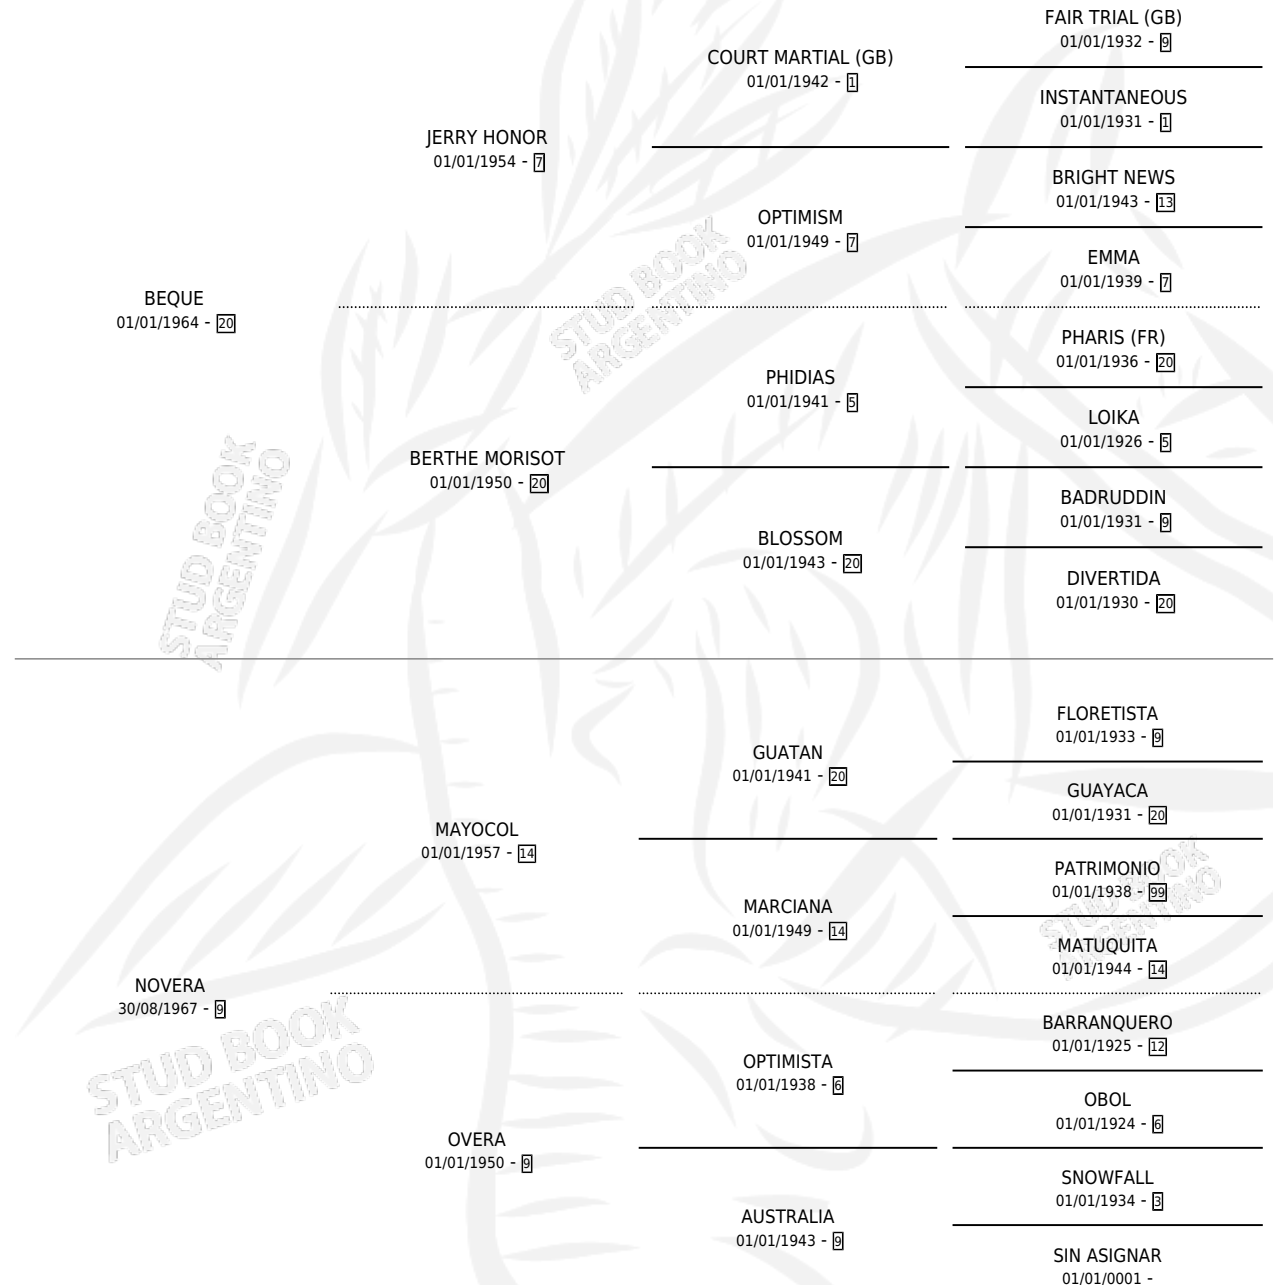

BEQUENIETA

por **BEQUE** y **NOVERA** por **MAYOCOL**

Argentina · Hembra · Zaino Doradillo · SP · 17/10/1980
Familia 9-g · Volumen 30

ESTADO

TIPIFICACIÓN SANGUÍNEA	✓
TIPIFICACIÓN POR ADN	X
PASAPORTE	X
IDENTIFICACIÓN POR MICROCHIP	X
REPRODUCTOR	✓

Lugar de nacimiento: Campo particular

Criador: Sin dato

~

HIJOS

	MACHOS	HEMBRAS
3 NACIERON	1	2
1 CORRIERON	1	0
1 GANARON	1	0
0 GANADORES CL	0 GANADORES GR	0 GANADORES G1

PEDIGREE

CAMPAÑA

Solo carreras oficiales de Argentina