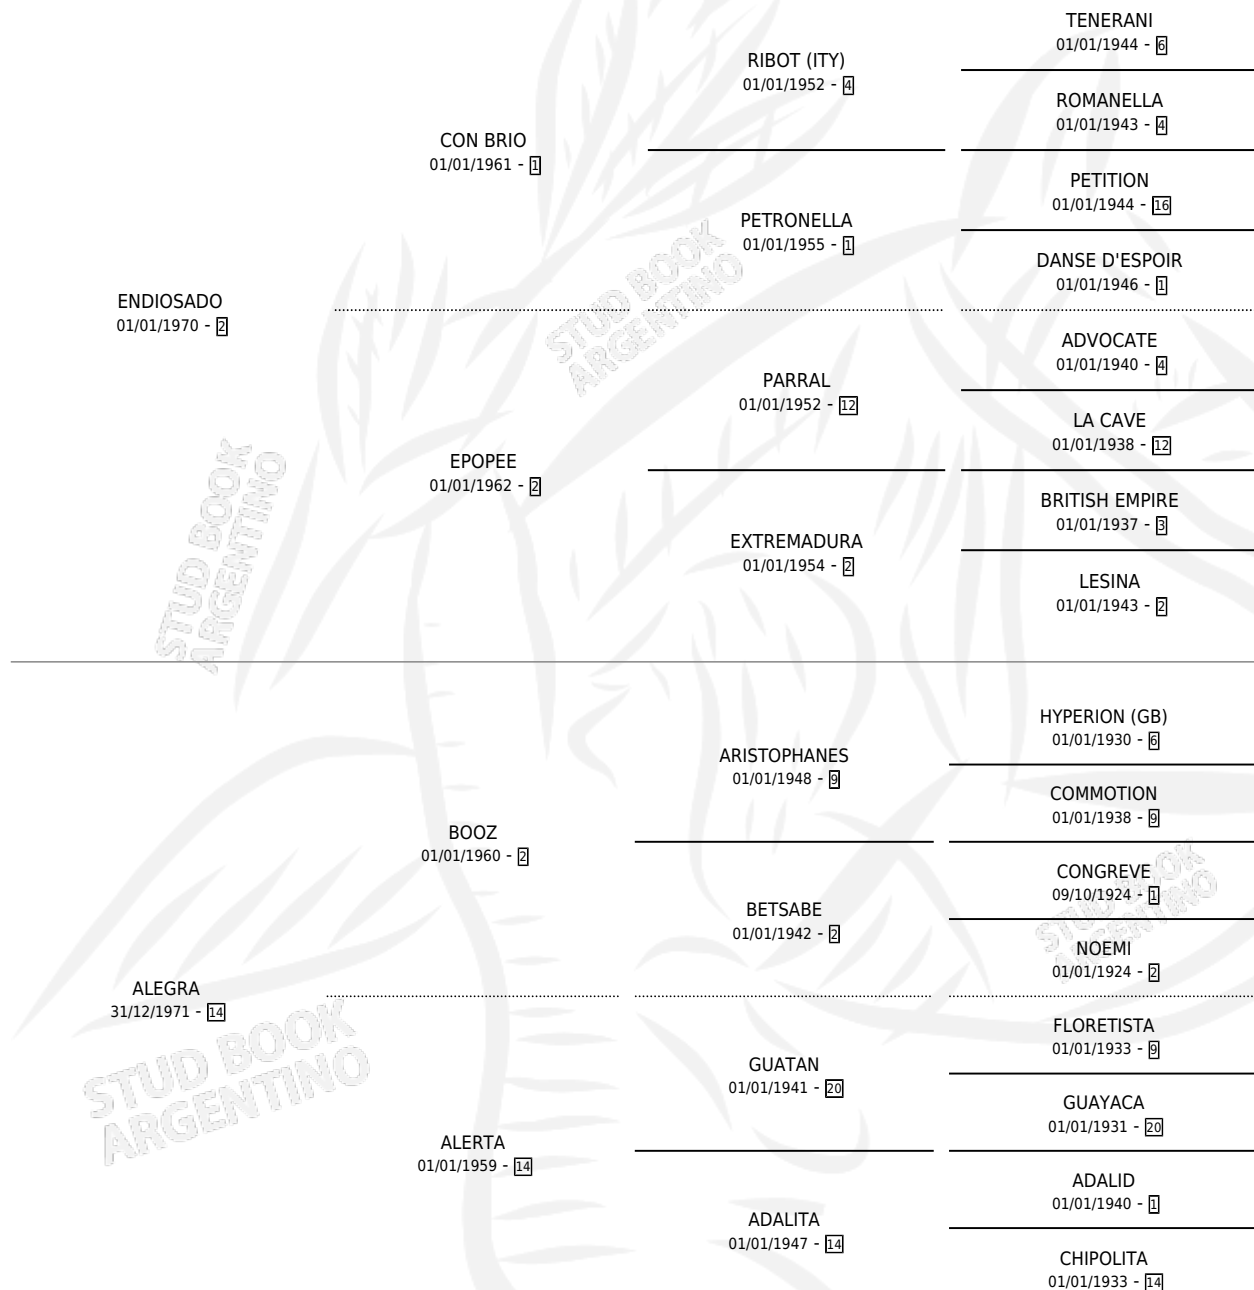

## ESTADO

TIPIFICACIÓN SANGUÍNEA	X
TIPIFICACIÓN POR ADN	X
PASAPORTE	X
IDENTIFICACIÓN POR MICROCHIP	X
REPRODUCTOR	✓

**Lugar de nacimiento:** Campo particular

**Criador:** Sin dato

~

## PEDIGREE

S

mientos 1 / Efectividad 33.33%

PADRILLO	PRODUCTO	CRIADOR	1ER SERVICIO	ÚLTIMO SERVICIO
TERCIOPELO	∅		26/11/1987	26/11/1987
<b>ENDIOSADA</b>	∅		24/11/1986	15/12/1986
TALHO	ROLO-ALEGRE (M A, 25/10/1986)	SIN DATO	16/08/1985	20/11/1985