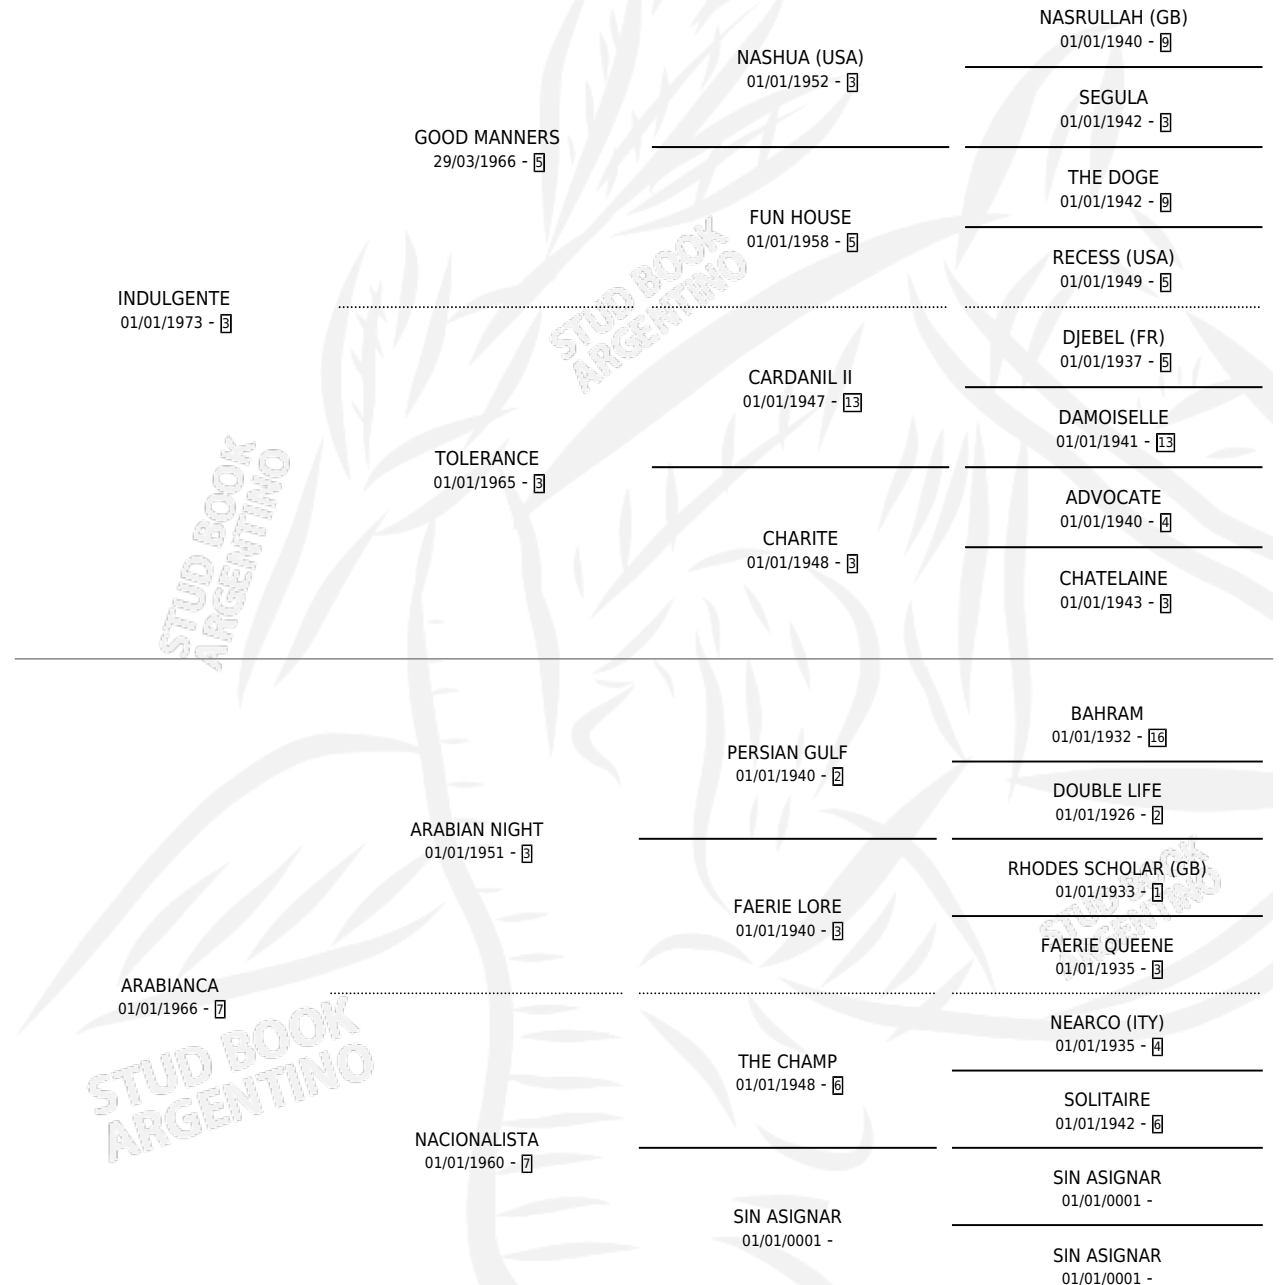

INSIDIOSA

por **INDULGENTE** y **ARABIANCA** por **ARABIAN NIGHT**

Argentina · Hembra · Alazan · SP · 01/01/1981
Familia 7-d · Volumen 31

ESTADO

TIPIFICACIÓN SANGUÍNEA	X
TIPIFICACIÓN POR ADN	X
PASAPORTE	X
IDENTIFICACIÓN POR MICROCHIP	X
REPRODUCTOR	✓

Lugar de nacimiento: Campo particular

Criador: Sin dato

PEDIGREE

S

mientos 0 / Efectividad 0.00%

PADRILLO	PRODUCTO	CRIDADOR	1ER SERVICIO	ÚLTIMO SERVICIO
VIAL	∅		13/11/1987	19/11/1987
INSIDIOSA	∅		15/11/1986	17/11/1986
Datos oficiales del Stud Book Argentino	∅		18/12/1985	20/12/1985