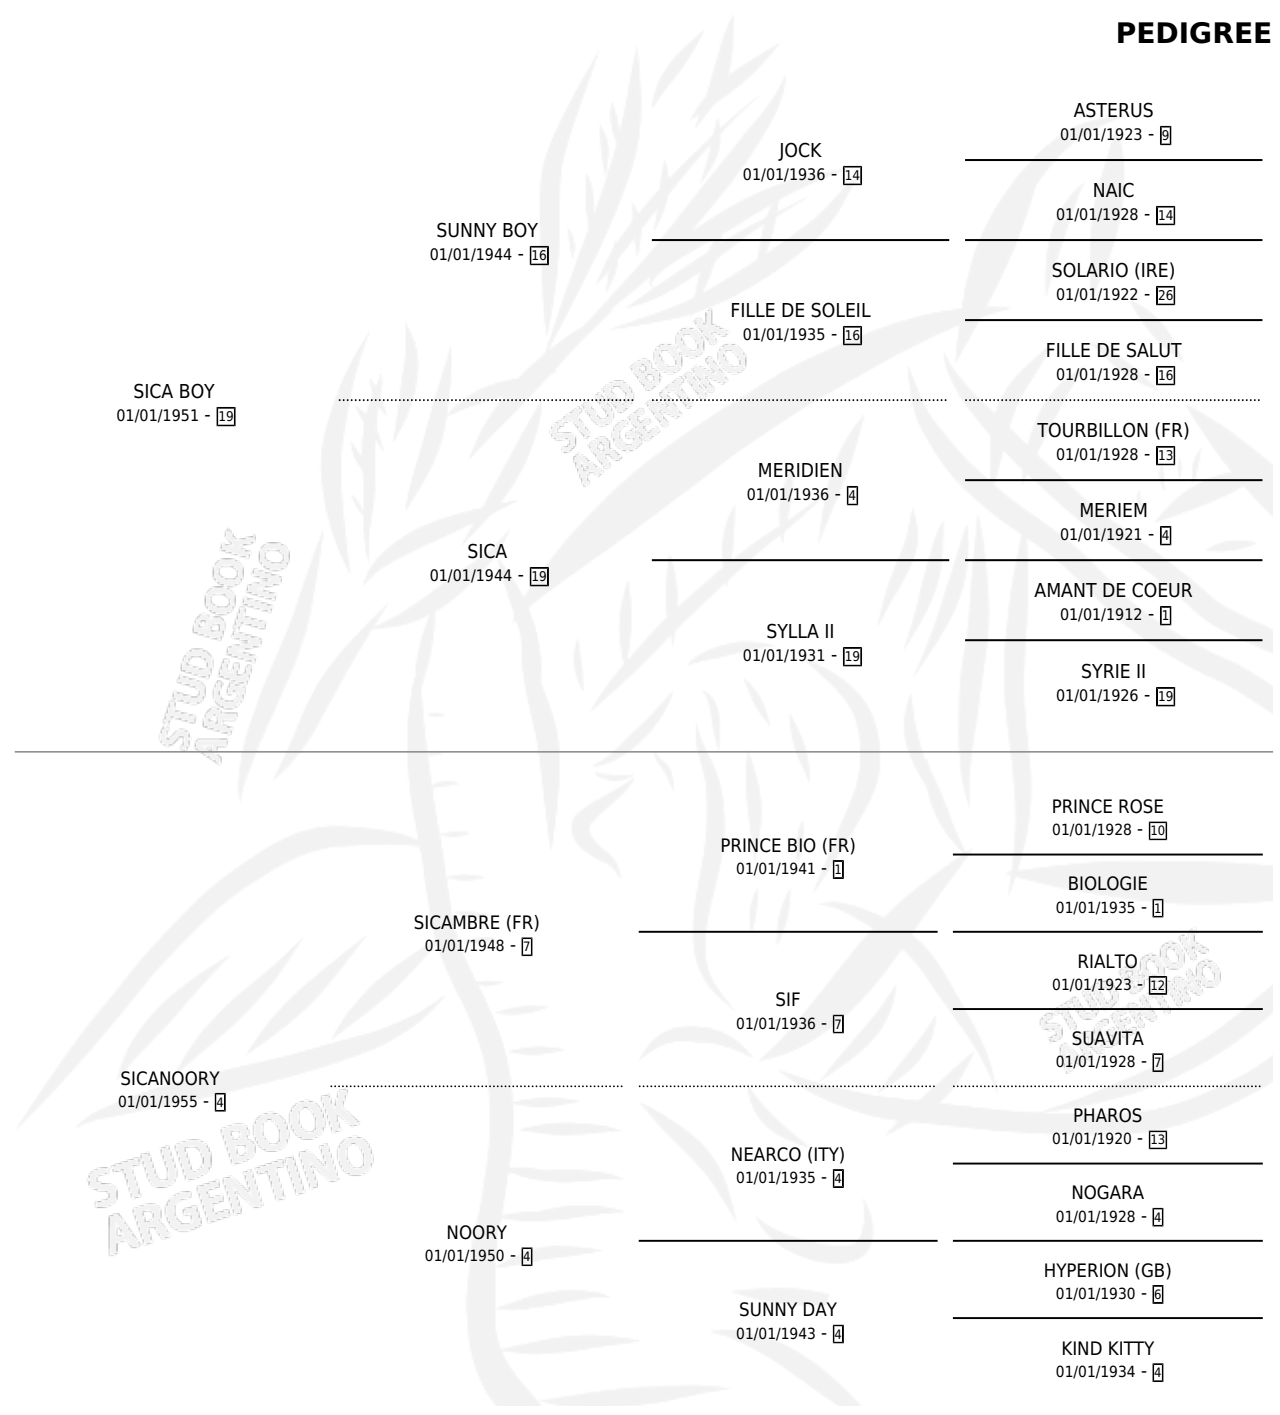

SIRRA (GB)

por SICA BOY y SICANOORY por SICAMBRE (FR)

Gran Bretaña · Hembra · Alazan Tostado · SP ·
01/01/1965
Familia 4-n · Volumen web

ESTADO

TIPIFICACIÓN SANGUÍNEA	X
TIPIFICACIÓN POR ADN	X
PASAPORTE	X
IDENTIFICACIÓN POR MICROCHIP	X
REPRODUCTOR	X

Lugar de nacimiento: Gran Bretaña

Criador: Extranjero

~

HIJOS

	MACHOS	HEMBRAS
4 NACIERON	2	2
1 CORRIERON	1	0
1 GANARON	1	0

0	0	0
GANADORES CL	GANADORES GR	GANADORES G1

PEDIGREE

SIRRA (GB)