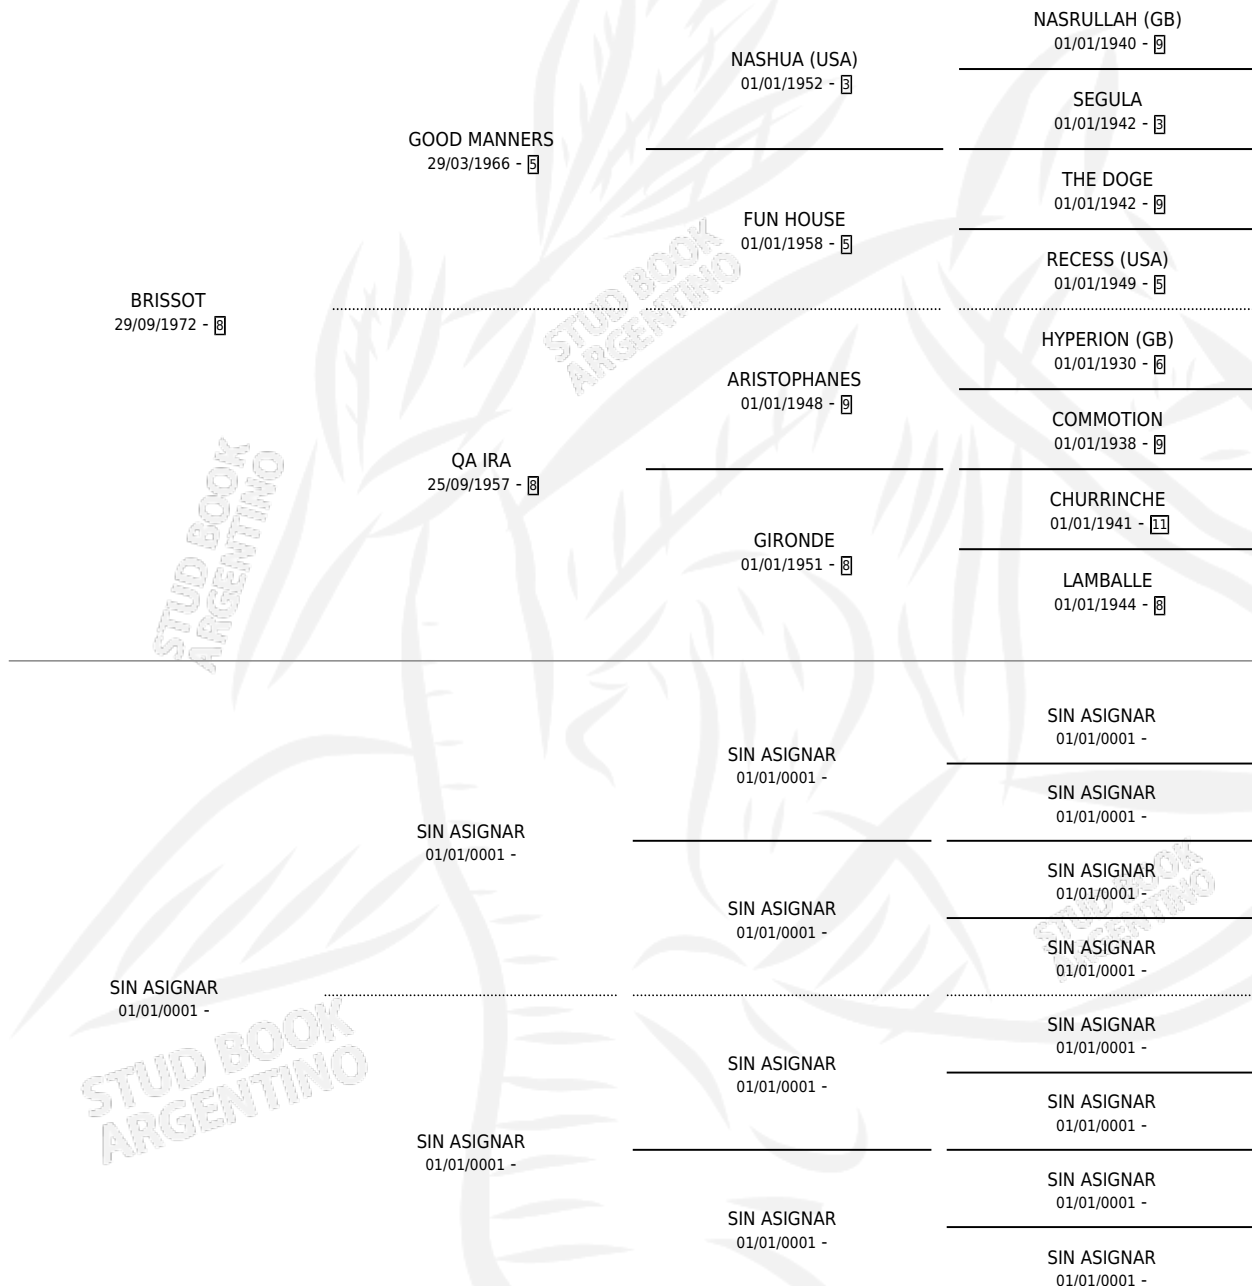

BRITORDA

PEDIGREE

por **BRISSOT** y **SIN ASIGNAR** por **SIN ASIGNAR**

Argentina · Hembra · Tordillo · SP · 01/01/1982
Familia · Volumen 31

ESTADO

TIPIFICACIÓN SANGUÍNEA	X
TIPIFICACIÓN POR ADN	X
PASAPORTE	X
IDENTIFICACIÓN POR MICROCHIP	X
REPRODUCTOR	✓

Lugar de nacimiento: Campo particular

Criador: Sin dato

~

HIJOS

	MACHOS	HEMBRAS
1 NACIERON	0	1
SIN ACTUACIONES		

S

mientos 1 / Efectividad 14.29%

PADRILLO	PRODUCTO	CRIADOR	1ER SERVICIO	ÚLTIMO SERVICIO
LUQUE	∅		20/11/1992	24/11/1992
BRITORDA	LUBRICA (H Z, 12/11/1992)	SIN DATO	07/09/1991	29/12/1991
LUQUE	∅		02/08/1990	05/08/1990
YUSEPITO	∅		23/08/1988	26/08/1988
ROYALTY HORSE	∅		05/09/1986	08/10/1986
THAMES	∅		18/08/1985	10/12/1985
SIN ASIGNAR	∅			