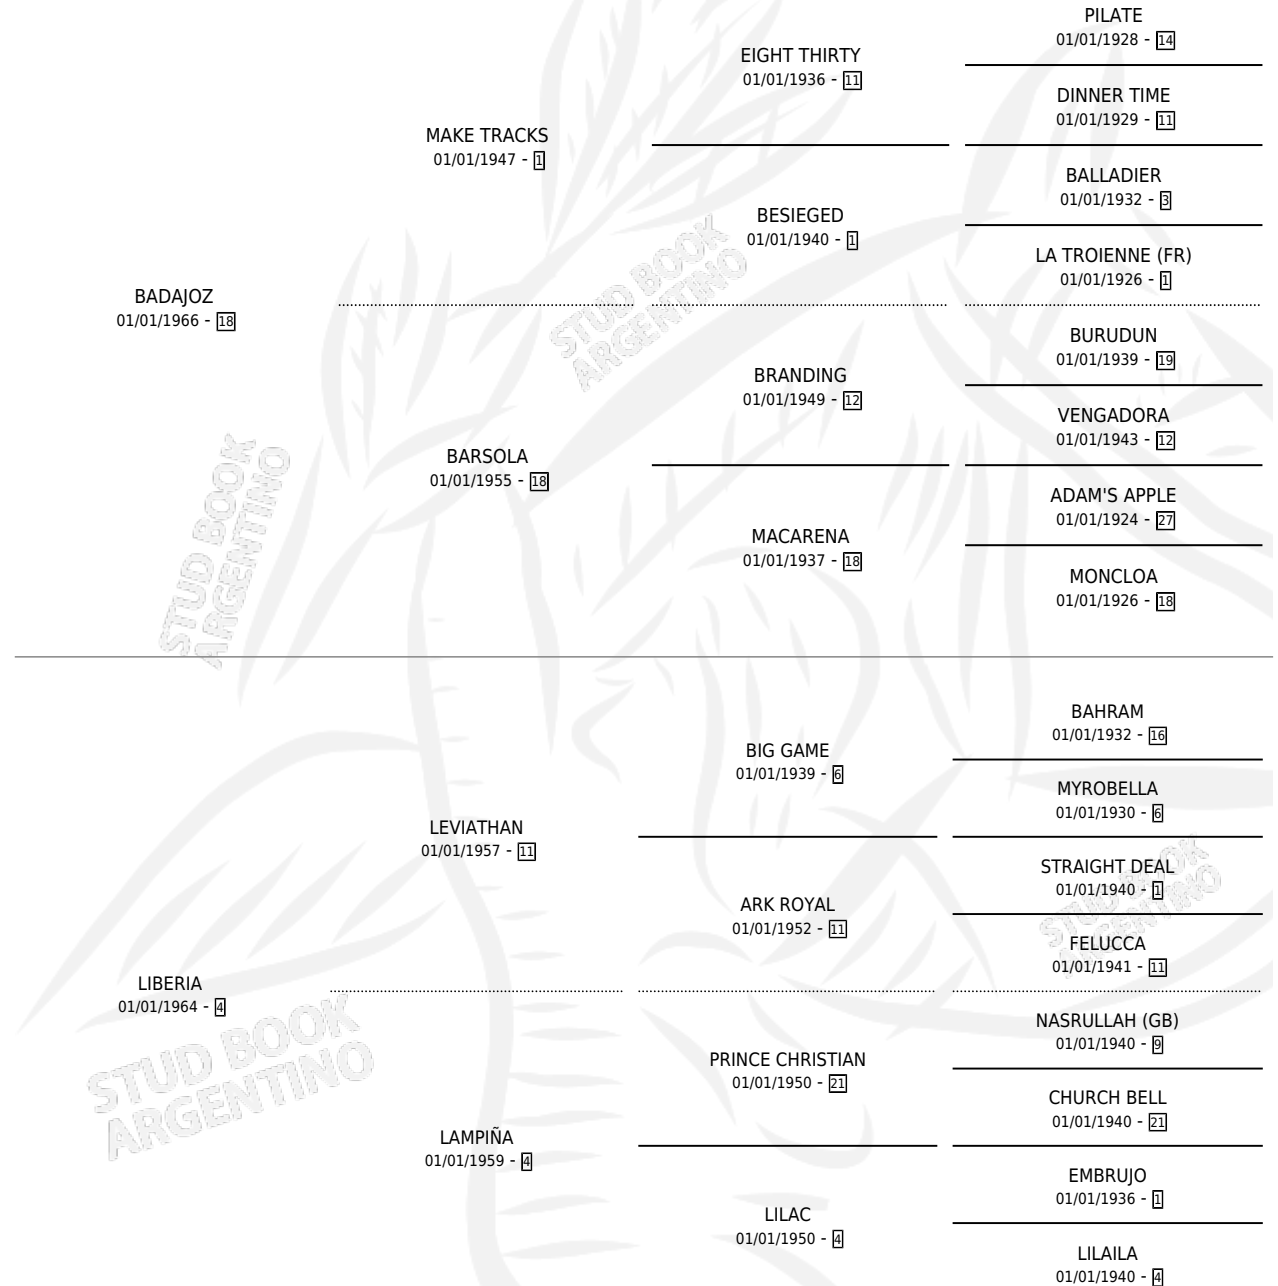

LA SIRENA

por **BADAJOS** y **LIBERIA** por **LEVIATHAN**

Argentina · Hembra · Zaino · SP · 01/01/1980
Familia 4-j · Volumen 30

ESTADO

TIPIFICACIÓN SANGUÍNEA	✓
TIPIFICACIÓN POR ADN	X
PASAPORTE	X
IDENTIFICACIÓN POR MICROCHIP	X
REPRODUCTOR	✓

Lugar de nacimiento: Campo particular

Criador: Sin dato

~

HIJOS

	MACHOS	HEMBRAS
7 NACIERON	5	2
3 CORRIERON	3	0
2 GANARON	2	0
0 GANADORES CL	0 GANADORES GR	0 GANADORES G1

PEDIGREE

S

cimientos 7 / Efectividad 58.33%

PADRILLO	PRODUCTO	CRIADOR	1ER SERVICIO	ÚLTIMO SERVICIO
EL EDITOR	LA GIBELA (H ZD, 07/10/1998)	SIN DATO	16/10/1997	18/10/1997
MARGINADOR	∅		23/10/1996	25/12/1996
MARGINADOR	∅		23/10/1995	23/10/1995
MARGINADOR	MARI SENA (H Z, 31/10/1994)	SIN DATO	22/09/1993	03/12/1993
MARGINADOR	∅		04/10/1992	04/10/1992
MARGINADOR	EL MARCIAL (M Z, 31/08/1992)	SIN DATO	17/09/1991	19/09/1991
MARGINADOR	∅		30/11/1990	01/12/1990
MARGINADOR	MARGITEO (M Z, 01/11/1990)	SIN DATO	28/08/1989	04/12/1989
MARGINADOR	MARGISER (M Z, 20/08/1989)	SIN DATO	04/09/1988	06/09/1988
MARGINADOR	∅		15/11/1987	18/11/1987
MARGINADOR	SR. SENADOR (M Z, 15/10/1987) •MURIÓ EL 01/06/2000•	SIN DATO	21/10/1986	13/11/1986
MARGINADOR	SR. SENADOR (M Z, 28/08/1986) •MURIÓ EL 22/02/1987•	SIN DATO	23/09/1985	23/09/1985